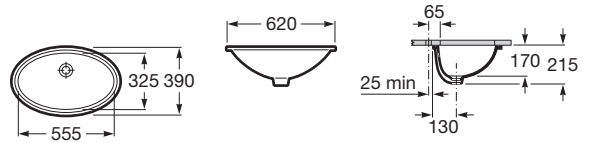

GRAND BERNA

Lavabo de porcelana de bajo encimera

MEDIDAS

Longitud	620 mm
Anchura	390 mm
Altura	215 mm

COLORES Y ACABADOS

DIBUJOS TÉCNICOS

CARACTERÍSTICAS

Lavabo de porcelana de bajo encimera. No incluye grifería.

Agujeros para grifería: Sin agujeros

Anchura de la cubeta (mm): 325

Conjunto de fijaciones: Incluido

Desagüe: No incluido

Forma: Redondo

Longitud de la cubeta (mm): 555

Material: Porcelana

Posición de la cubeta: Central

Profundidad de la cubeta (mm): 170

Sifón: No incluido

Tipo de instalación: Bajo encimera

Tipo de rebosadero: Estándar

COMPATIBLE

Desagüe para lavabo/bidé de 1 1/4" con rebosadero y tapón automático

505400000

Sifón botella de 1 1/4" para lavabo. Tubo de 300 mm

506403810

Sifón botella de 1 1/4" para lavabo. Tubo de 300 mm

506403110

Click-clack desagüe universal. Tapón cromado 40 Ø

505400900

Click-clack desagüe universal. Tapón cromado 65 Ø