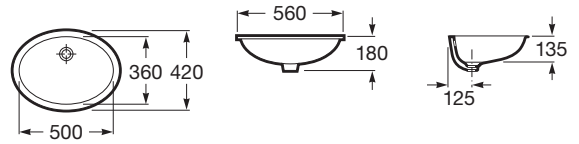

BERNA

Lavabo de porcelana de bajo encimera

MEDIDAS

Longitud	564 mm
Anchura	424 mm
Altura	180 mm

COLORES Y ACABADOS

DIBUJOS TÉCNICOS

CARACTERÍSTICAS

Lavabo de porcelana de bajo encimera. No incluye grifería.

Agujeros para grifería: Sin agujeros

Anchura de la cubeta (mm): 360

Conjunto de fijaciones: Incluido

Desagüe: No incluido

Forma: Redondo

Longitud de la cubeta (mm): 500

Material: Porcelana

Posición de la cubeta: Central

Profundidad de la cubeta (mm): 135

Sifón: No incluido

Tipo de instalación: Bajo encimera

Tipo de rebosadero: Estándar

COMPATIBLE

Desagüe para lavabo/bidé de 1 1/4" con rebosadero y tapón automático

505400000