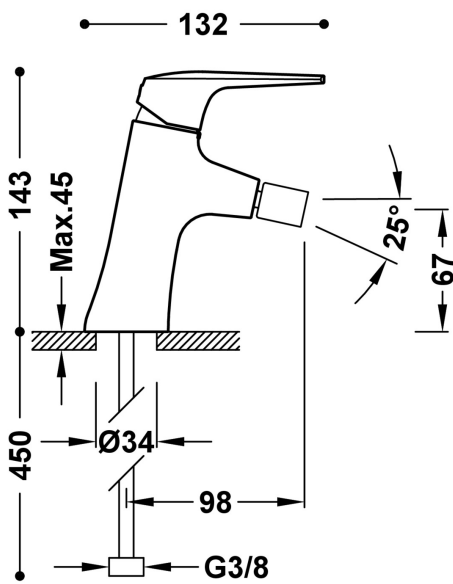

TRES

28112001NM

FUJI

Grifo monomando para bidé

- Rótula orientable
- Latiguillos de alimentación flexibles G3/8

Acabado Negro Mate

Aireador: OCULTO DE SILICONA M16.5x1

Referencia del cartucho: 29902802

Caudal (l/min): 5

Garantía de Calidad Ambiental (Cataluña)

Cartucho de larga duración: > 200.000 ciclos

Elemento conexión: FLEXIBLE G3/8"

Grupo acústico: I -

Material: Latón bajo contenido en plomo

Novedad

Resistencia a la corrosión según EN-248