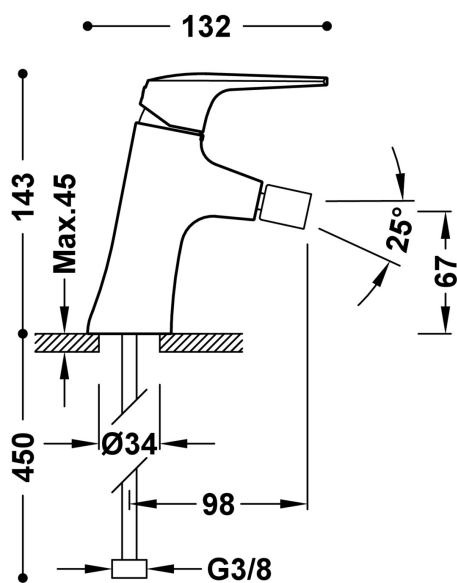

TRES

28112001AC

FUJI

Grifo monomando para bidé

- Rótula orientable
- Latiguillos de alimentación flexibles G3/8

Acabado Acero

Aireador: OCULTO DE SILICONA M16.5x1

Referencia del cartucho: 29902802

Caudal (l/min): 5

Garantía de Calidad Ambiental (Cataluña)

Cartucho de larga duración: > 200.000 ciclos

Elemento conexión: FLEXIBLE G3/8"

Grupo acústico: I -

Material: Latón bajo contenido en plomo

Novedad

Resistencia a la corrosión según EN-248