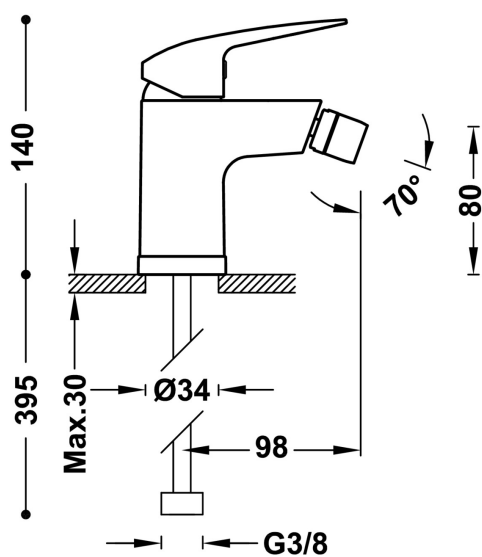

# TRES

126

## 21612010

BASE PLUS

### Grifo monomando para bidé

· Latiguillos de alimentación flexibles G3/8

Acabado Cromo

Referencia del cartucho: 29903504

Certificación AENOR (España)