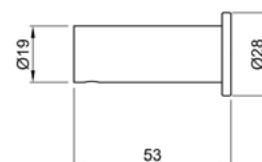

JEE-O slimline robe hook toilet roll holder

Colgador.

Código:

801-0103 **N**

PVP: $ 1,400.00

Recubrimiento negro mate