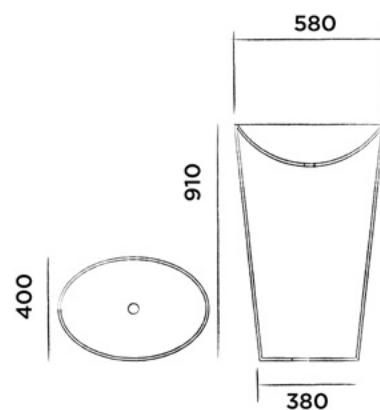

JEE-O by DADO amsterdam basin
Lavabo de sobre encimera fabricado en DADOquartz.

Código:

SWMBAS62

PVP: $ 17,800.00

JEE-O by DADO mango basin
Lavabo freestanding fabricado en DADOquartz.

Código:

SWMBAS64

PVP: $ 30,200.00

JEE-O by DADO maya basin
Lavabo de sobre encimera fabricado en DADOquartz.

Código:

SWMBAS48

PVP: $ 19,200.00