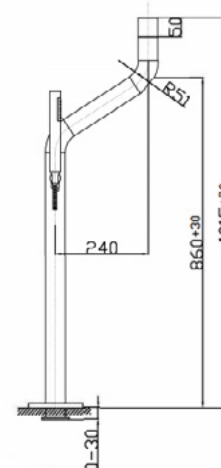

FLOW

JEE-O flow wall shower mixer

Mezclador de ducha de pared con ducha integrada.

Código:

500-6910

PVP: $ 44,500.00

Acero inoxidable cepillado.

JEE-O flow shower 02

Regadera freestanding con ducha de mano.

Código:

500-6110

PVP: $ 42,800.00

Acero inoxidable cepillado.

JEE-O flow bath mixer

Llenado de tina freestanding con cartucho de desviación y ducha de mano.

Código:

500-3010

PVP: $ 37,800.00

Acero inoxidable cepillado.