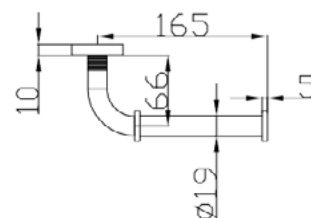

## JEE-O soho toilet roll holder

Portarrollos.

Código:

**701-0012**

PVP: \$ 3,600.00

Recubrimiento negro mate martelinado