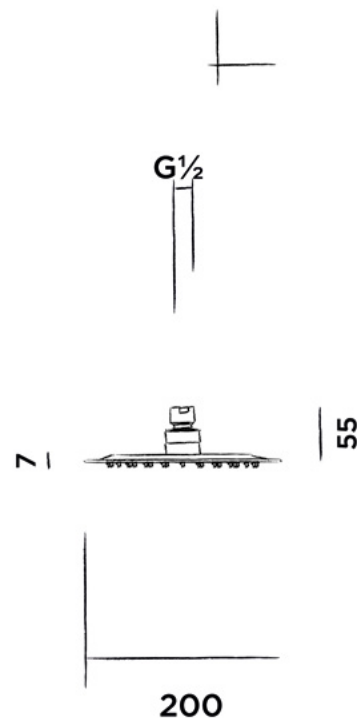

### JEE-O slimline ceiling shower

Brazo de ducha a techo. Longitud: 25 cm.

Código:

**801-6823**

PVP: \$ 4,900.00

Recubrimiento negro mate.