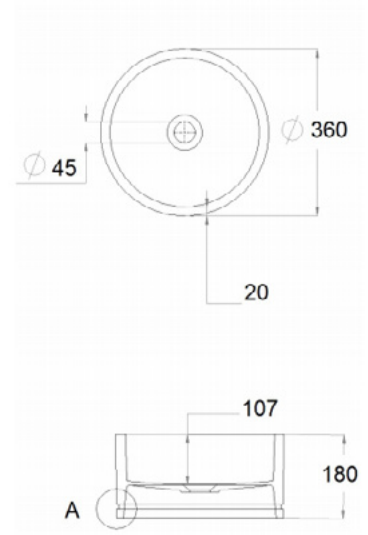

JEE-O by DADO soho basin low

Lavabo de sobre encimera fabricado en DADOquartz.

Código:

SWMBAS71

PVP: $ 20,600.00