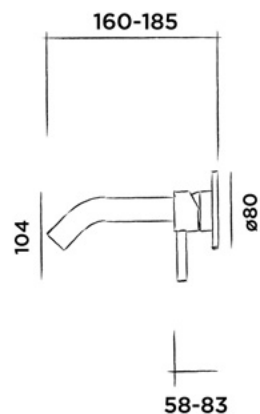

### JEE-O slimline basin wall mixer

Mezclador de lavabo a muro con cuerpo oculto

Código:

**800-1503**

PVP: \$ 17,600.00

Recubrimiento negro mate.