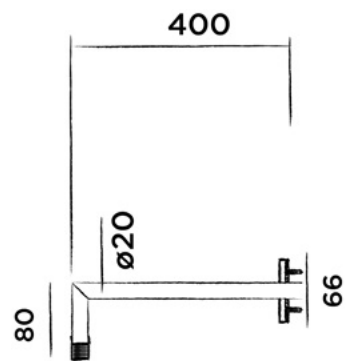

JEE-O slimline wall shower

Brazo de ducha a muro.

Código:

801-6903

PVP: $ 5,400.00

Recubrimiento negro mate.