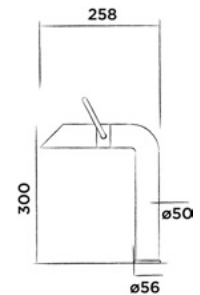

### JEE-O pure basin mixer high

Mezclador caño alto de lavabo con cartucho progresivo.

Código:

**300-1750**

PVP: \$ 20,500.00

Acero cepillado