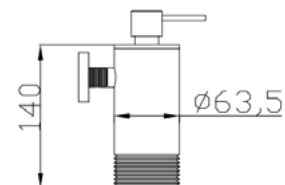

JEE-O soho soap dispenser

Dispensador de jabón.

Código:

701-0052

PVP: $ 4,100.00

Recubrimiento negro mate martelinado