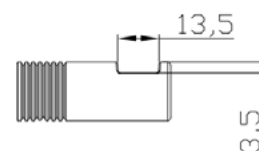

### JEE-O wall cup

Portacepillos.

Código:

**701-0132**

PVP: \$ 3,800.00

Recubrimiento negro mate martelinado