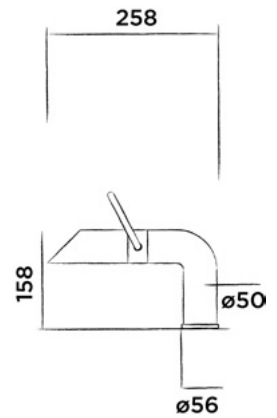

### JEE-O pure basin mixer low

Mezclador de lavabo con cartucho progresivo.

Código:

**300-1700**

PVP: \$ 20,000.00

Acero cepillado