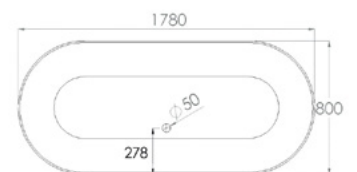

Hasta agotar existencias.

* Nota: cuando use el sifón JEE-O para bañera, asegúrese de agregar un espacio mínimo adicional de 3 cm debajo de la bañera.