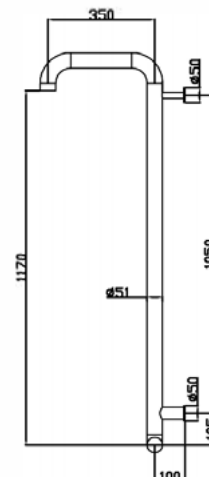

FLOW

JEE-O flow wall shower mixer

Mezclador de ducha de pared con ducha integrada.

Código:

500-6910

PVP: $ 44,500.00

Acero inoxidable cepillado.

JEE-O flow shower 02

Regadera freestanding con ducha de mano.

Código:

500-6110

PVP: $ 42,800.00

Acero inoxidable cepillado.