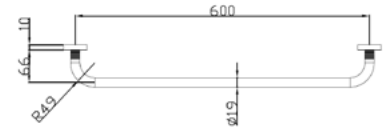

### JEE-O soho towel holder

Toallero.

Código:

**701-0062**

PVP: \$ 4,300.00

Recubrimiento negro mate martelinado