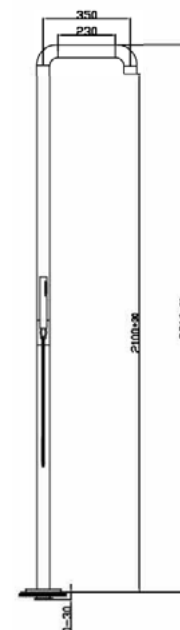

## JEE-O flow shower 02

Regadera freestanding con ducha de mano.

Código:

**500-6110**

PVP: \$ 42,800.00

Acero inoxidable cepillado.