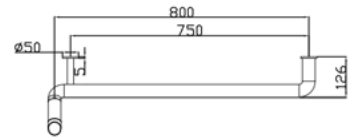

### JEE-O flow wall basin mixer towel bar

Mezclador de lavabo a muro con toallero integrado.

Código:

**500-1570**

PVP: \$ 26,500.00

Acero inoxidable cepillado.