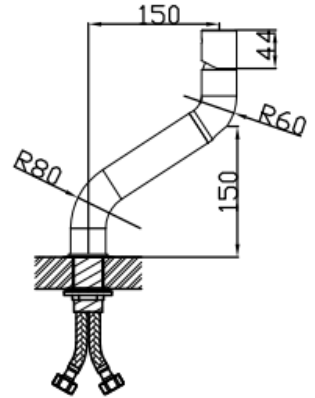

### JEE-O flow basin mixer low

Mezclador de lavabo.

Código:

**500-1700**

PVP: \$ 20,200.00

Acero inoxidable cepillado.