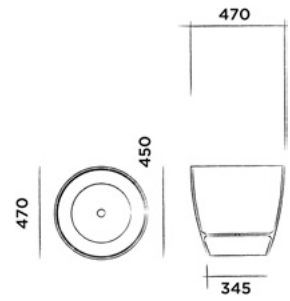

JEE-O by DADO blue basin

Lavabo de sobre encimera fabricado en DADOquartz.

Código:

SWMBAS67

PVP: $ 22,900.00