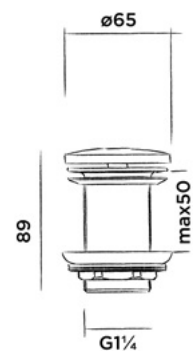

JEE-O basin plug

Válvula tapón fijo abierto.

Código:

001-0010

Acero cepillado

PVP: $ 1,700.00

001-0011

Acabado pulido

PVP: $ 2,400.00

001-0013

Recubrimiento negro mate.

PVP: $ 2,700.00