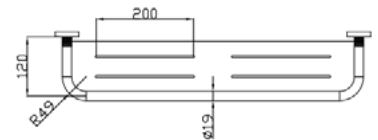

### JEE-O soho shelf

Estante.

Código:

**701-0082**

PVP: \$ 6,600.00

Recubrimiento negro mate martelinado