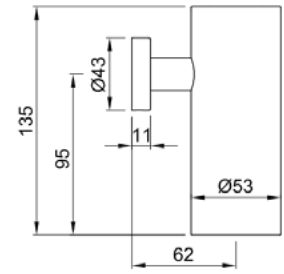

## JEE-O slimline wall cup

Portacepillos a muro.

Código:

**801-0133** **N**

PVP: \$2,900.00

Recubrimiento negro mate

**N** Novedad.

JEE-O by DADO