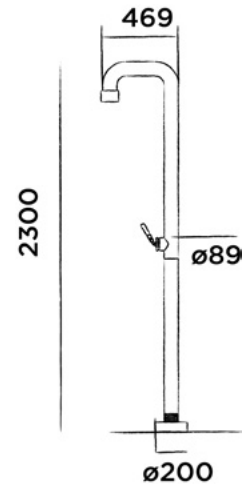

### JEE-O soho shower 01

Regadera *freestanding* con cartucho progresivo.

Código:

**700-6102**

PVP: \$ 57,500.00

Recubrimiento negro mate martelinado