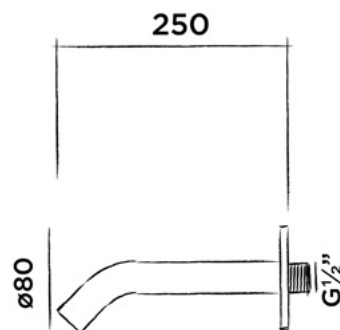

### JEE-O slimline spout long

Caño montado a la pared para lavabo o bañera.

Código:

**800-3913**

PVP: \$ 6,500.00

Recubrimiento negro mate