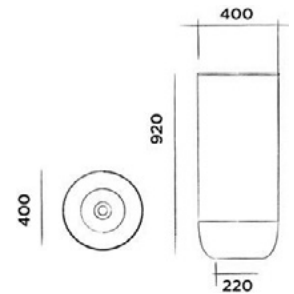

JEE-O by DADO flow basin high

Lavabo freestanding fabricado en DADOquartz.

Código:

SWMBAS72

PVP: $ 32,700.00