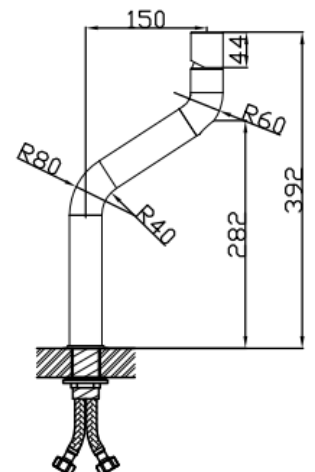

JEE-O flow basin mixer high

Mezclador de lavabo.

Código:

500-1750

PVP: $ 21,500.00

Acero inoxidable cepillado.