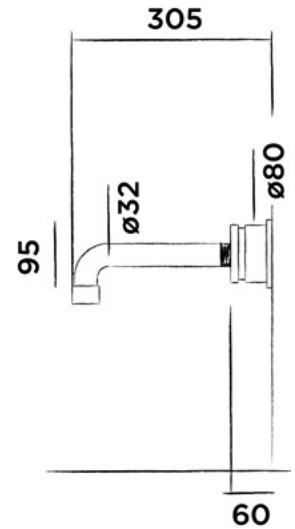

### JEE-O soho spout long

Caño a muro para lavabo o bañera.

Código:

**700-3902**

PVP: \$ 12,000.00

Recubrimiento negro mate martelinado