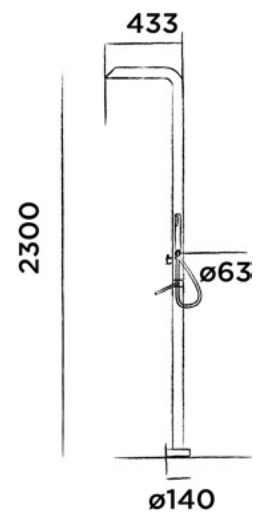

## JEE-O pure shower 02

Regadera *freestanding* con ducha de mano.

Código:

**300-6210**

PVP: \$ 39,400.00

Acero cepillado