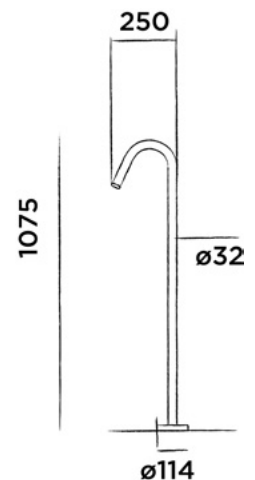

### JEE-O slimline spout long

Caño montado a la pared para lavabo o bañera.

Código:

**800-3913**

PVP: \$ 6,500.00

Recubrimiento negro mate