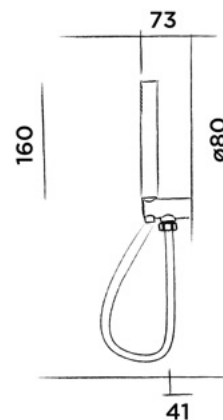

### JEE-O slimline wall hand shower

Juego de ducha de mano a muro con codo de pared integrado.

Código:

**800-6913**

PVP: \$ 8,700.00

Recubrimiento negro mate.