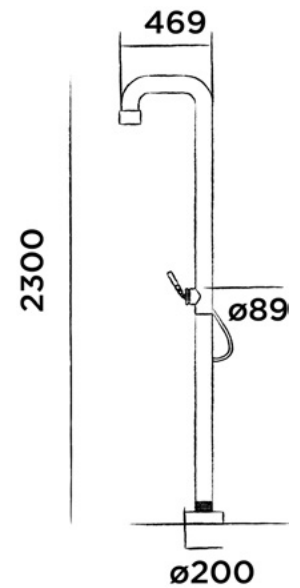

### JEE-O soho shower 02

Regadera *freestanding* con cartucho progresivo, desviador y ducha de mano.

Código:

**700-6212**

PVP: \$ 63,300.00

Recubrimiento negro mate martelinado