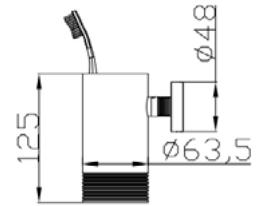

### JEE-O wall cup

Portacepillos.

Código:

**701-0132**

PVP: \$ 3,800.00

Recubrimiento negro mate martelinado