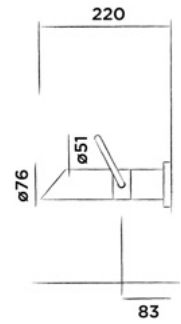

### JEE-O pure wall basin mixer

Mezclador a muro de lavabo con cartucho progresivo y cuerpo oculto.

Código:

**300-1500**

PVP: \$ 17,800.00

Acero cepillado