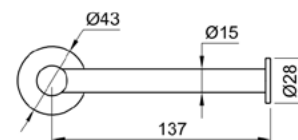

## JEE-O slimline towel holder

Toallero, longitud: 60 cm.

Código:

**801-0063** **N**

PVP: \$ 3,600.00

Recubrimiento negro mate