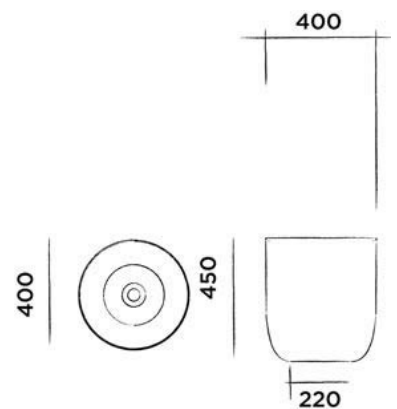

JEE-O by DADO flow basin

Lavabo de sobre encimera fabricado en DADOquartz.

Código:

SWMBAS73

PVP: $ 24,000.00