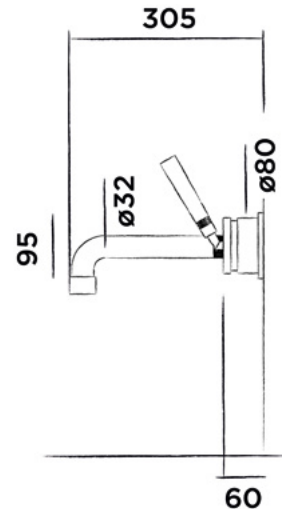

## JEE-O soho basin wall mixer

Mezclador de lavabo a muro con cartucho progresivo y cuerpo oculto.

Código:

**700-1502**

PVP: \$ 24,800.00

Recubrimiento negro mate martelinado