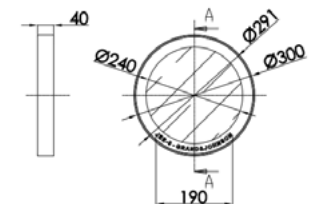

### JEE-O soho mirror

Espejo.

Código:

**701-0112** ø30 cm

PVP: \$ 10,000.00

**701-0122** ø50 cm

PVP: \$ 12,500.00

Recubrimiento negro mate martelinado