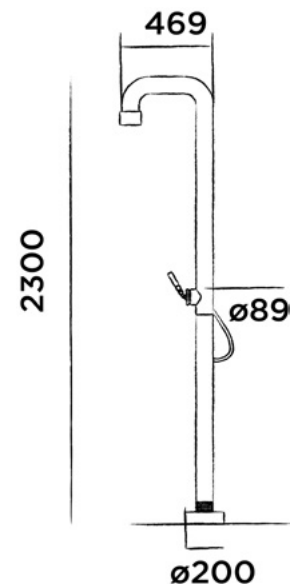

### JEE-O soho shower 02

Regadera *freestanding* con cartucho progresivo con desviador y ducha de mano.

Código:

**700-6210**

PVP: \$ 70,300.00

Acero inoxidable cepillado - RAW