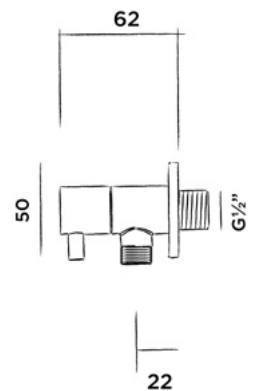

JEE-O angle valve

Llave angular.

Código:

001-0030

PVP: $ 2,500.00

Acero inoxidable cepillado.

001-0031

PVP: $ 2,700.00

Acero inoxidable pulido.

001-0033

PVP $ 3,100.00

Acabado negro mate.