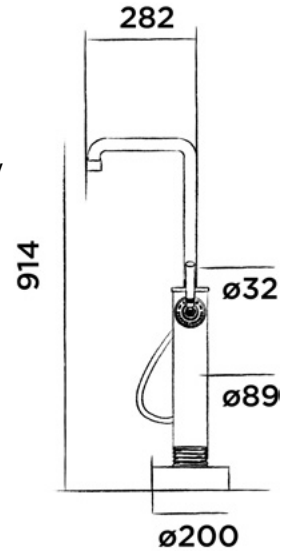

### JEE-O soho spout long

Caño a muro para lavabo o bañera.

Código:

**700-3902**

PVP: \$ 12,000.00

Recubrimiento negro mate martelinado