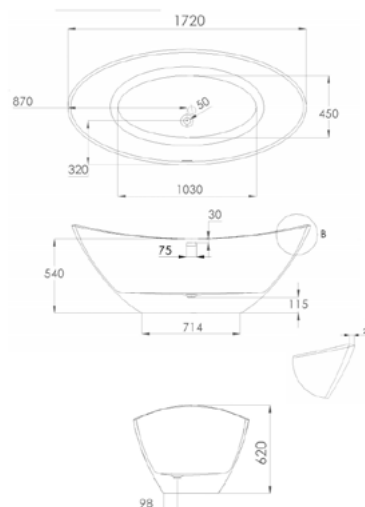

JEE-O by DADO rio bath

Bañera *freestanding* fabricada en DADOquartz con rebosadero integrado.

Código:

SBM066 **N**

PVP: $ 70,800.00