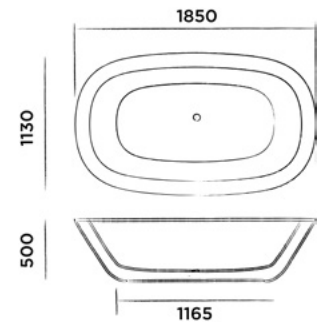

JEE-O by DADO acanthus bath*

Bañera freestanding fabricada en DADOquartz con rebosadero integrado.

Código:

SBM033

PVP: $ 96,300.00