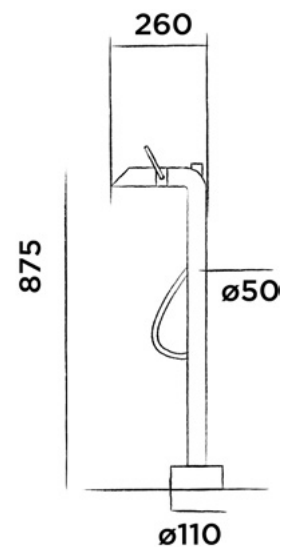

## JEE-O pure bath mixer

Llenado de tina *freestanding* con cartucho progresivo, desviador y ducha de mano.

Código:

**300-3310**

PVP: \$ 36,100.00

Acero cepillado