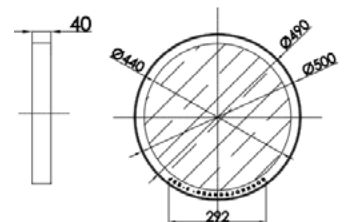

### JEE-O soho mirror

Espejo.

Código:

**701-0112** ø30 cm

PVP: \$ 10,000.00

**701-0122** ø50 cm

PVP: \$ 12,500.00

Recubrimiento negro mate martelinado