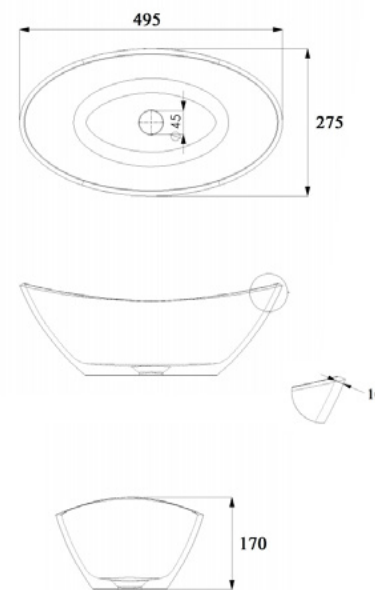

JEE-O by DADO rio basin low

Lavabo de sobre encimera fabricado en DADOquartz.

Código:

SWMBAS68 **N**

PVP: $ 19,600.00