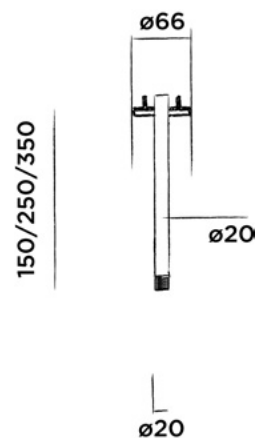

### JEE-O slimline ceiling shower

Brazo de ducha a techo. Longitud: 25 cm.

Código:

**801-6823**

PVP: \$ 4,900.00

Recubrimiento negro mate.