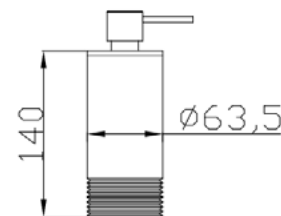

SOHO

JEE-O soho wall soap dispenser

Dispensador de jabón a muro.

Código:

701-0042

PVP: $ 4,300.00

Recubrimiento negro mate martelinado

JEE-O soho soap dispenser

Dispensador de jabón.

Código:

701-0052

PVP: $ 4,100.00

Recubrimiento negro mate martelinado

JEE-O soho toilet roll holder

Portarrollos.

Código:

701-0012

PVP: $ 3,600.00

Recubrimiento negro mate martelinado

JEE-O soho robe hook

Colgador.

Código:

701-0102

PVP: $ 2,400.00

Recubrimiento negro mate martelinado