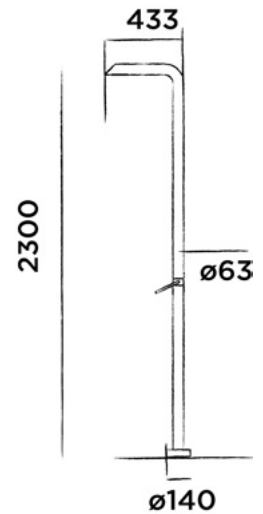

## JEE-O pure shower 01

Regadera *freestanding*.

Código:

**300-6100**

PVP: \$ 33,700.00

Acero cepillado