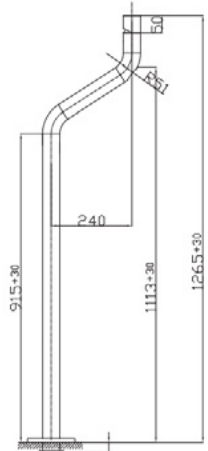

### JEE-O flow basin mixer floor

Mezclador de lavabo freestanding.

Código:

**500-1300**

PVP: \$ 32,800.00

Acero inoxidable cepillado.