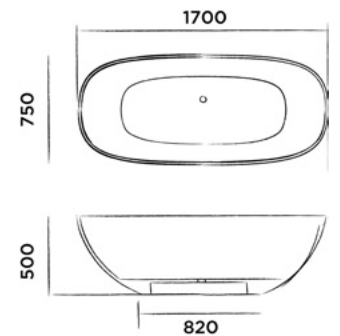

JEE-O by DADO amsterdam bath*

Bañera freestanding fabricada en DADOquartz con rebosadero integrado.

Código:

SBM060

PVP: $ 68,800.00