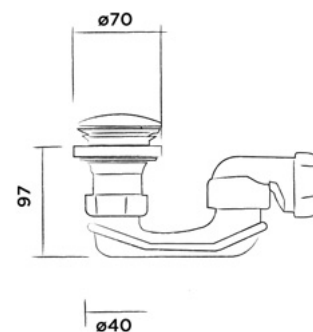

JEE-O bath siphon

Desagüe de bañera click-clack

Código:

PSB-C
Cromo brillo

PVP: $ 2,000.00

PSB-MC
Cromo mate

PVP: $ 3,200.00

PSB-B
Recubrimiento negro mate.

PVP: $ 3,400.00