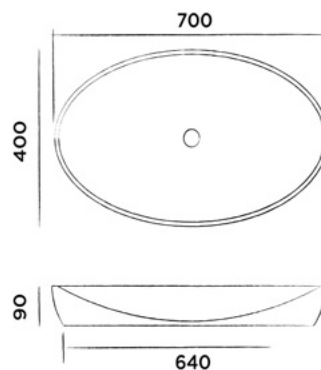

**SWMBAS64**

PVP: \$ 30,200.00

**JEE-O by DADO maya basin**  
Lavabo de sobre encimera fabricado en DADOquartz.

Código:

**SWMBAS48**

PVP: \$ 19,200.00