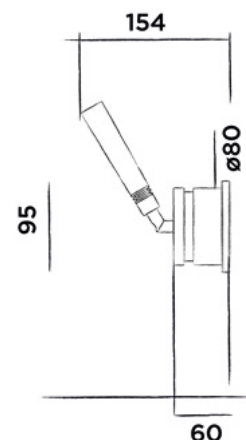

JEE-O soho mixer

Mezclador a muro con cartucho progresivo y cuerpo oculto.

Código:

Versión de válvula de una vía.

PVP: $ 12,900.00

700-2102

Recubrimiento negro mate martelinado

Versión de válvula de dos vías (con cartucho de desvío).

PVP: $ 17,800.00

700-2202

Recubrimiento negro mate martelinado