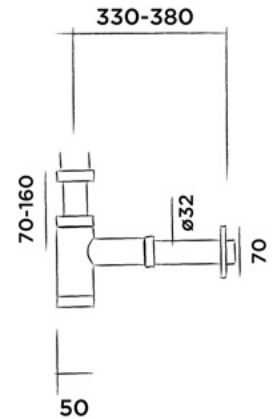

JEE-O siphon

Sifón.

Código:

001-0020

PVP: $ 4,300.00

Acero inoxidable cepillado.

001-0021

PVP: $ 5,200.00

Acero inoxidable pulido.

001-0023

PVP: $ 5,500.00

Acabado negro mate.