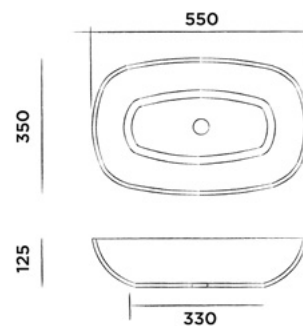

JEE-O by DADO amsterdam basin
Lavabo de sobre encimera fabricado en DADOquartz.

Código:

SWMBAS62

PVP: $ 17,800.00

JEE-O by DADO mango basin
Lavabo freestanding fabricado en DADOquartz.

Código:

SWMBAS64

PVP: $ 30,200.00