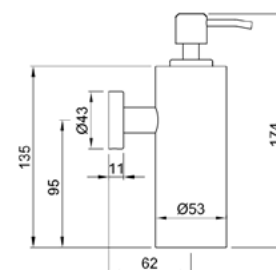

## JEE-O slimline wall soap dispenser

Dispensador de jabón a muro.

Código:

**801-0043** **N**

PVP: \$ 4,100.00

Recubrimiento negro mate

**N** Nuevo producto.