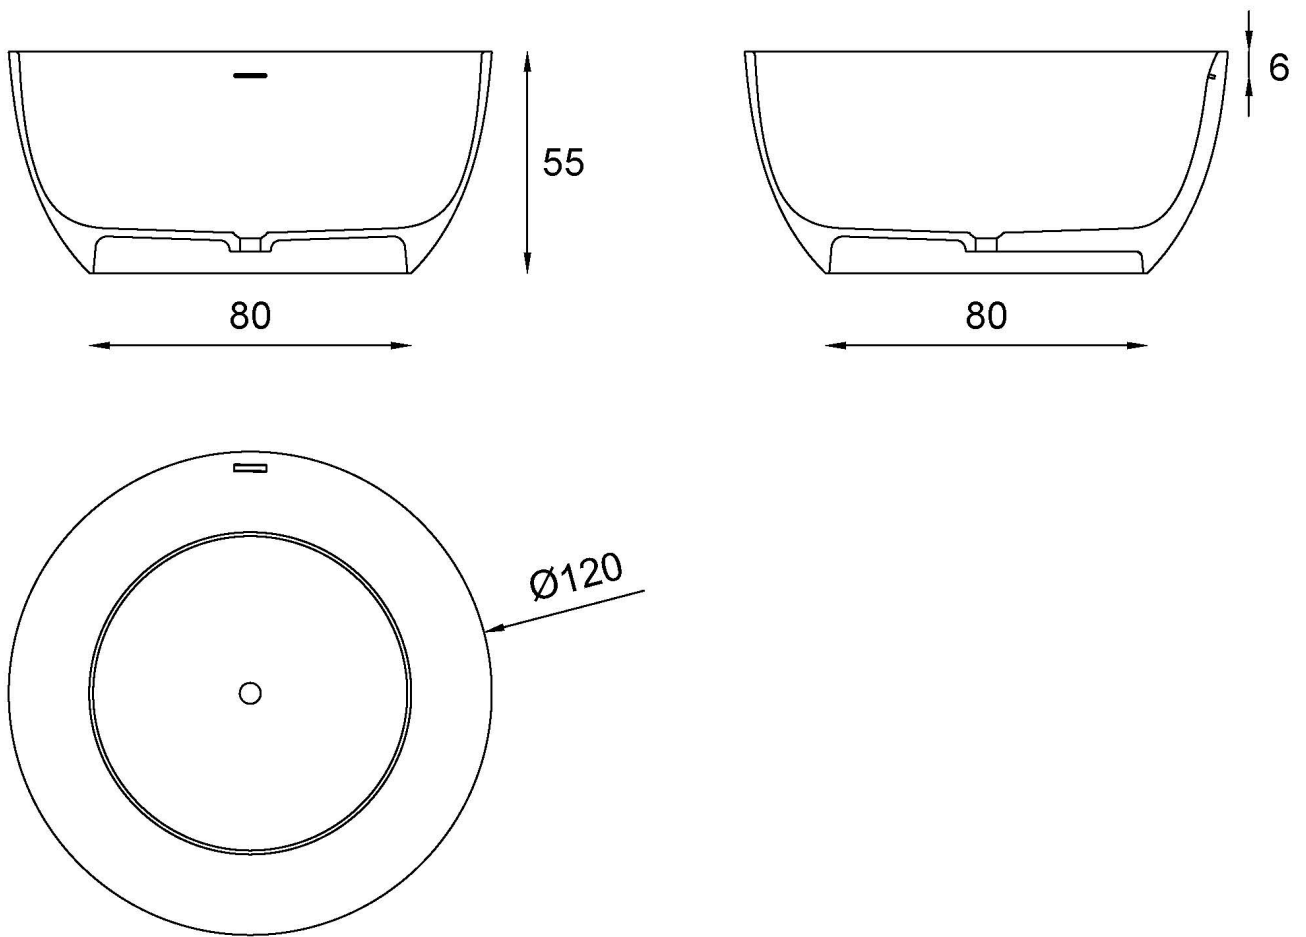

Ctra. Laureà Miró, 385-387
08980 | Sant Feliu de Llobregat, Barcelona - España
T. +34 934 742 423
F. +34 934 743 548
decosan@decosan.com
www.decosan.com

PRODUCTOS
RELACIONADOS

Estas especificaciones pueden ser modificadas y/o rectificadas debido a exigencias de fabricación.