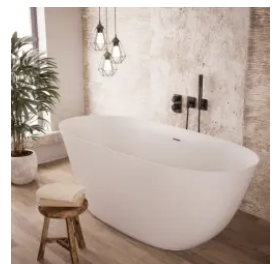

XBB.MEDIUM

Estas especificaciones pueden ser modificadas y/o rectificadas debido a exigencias de fabricación.