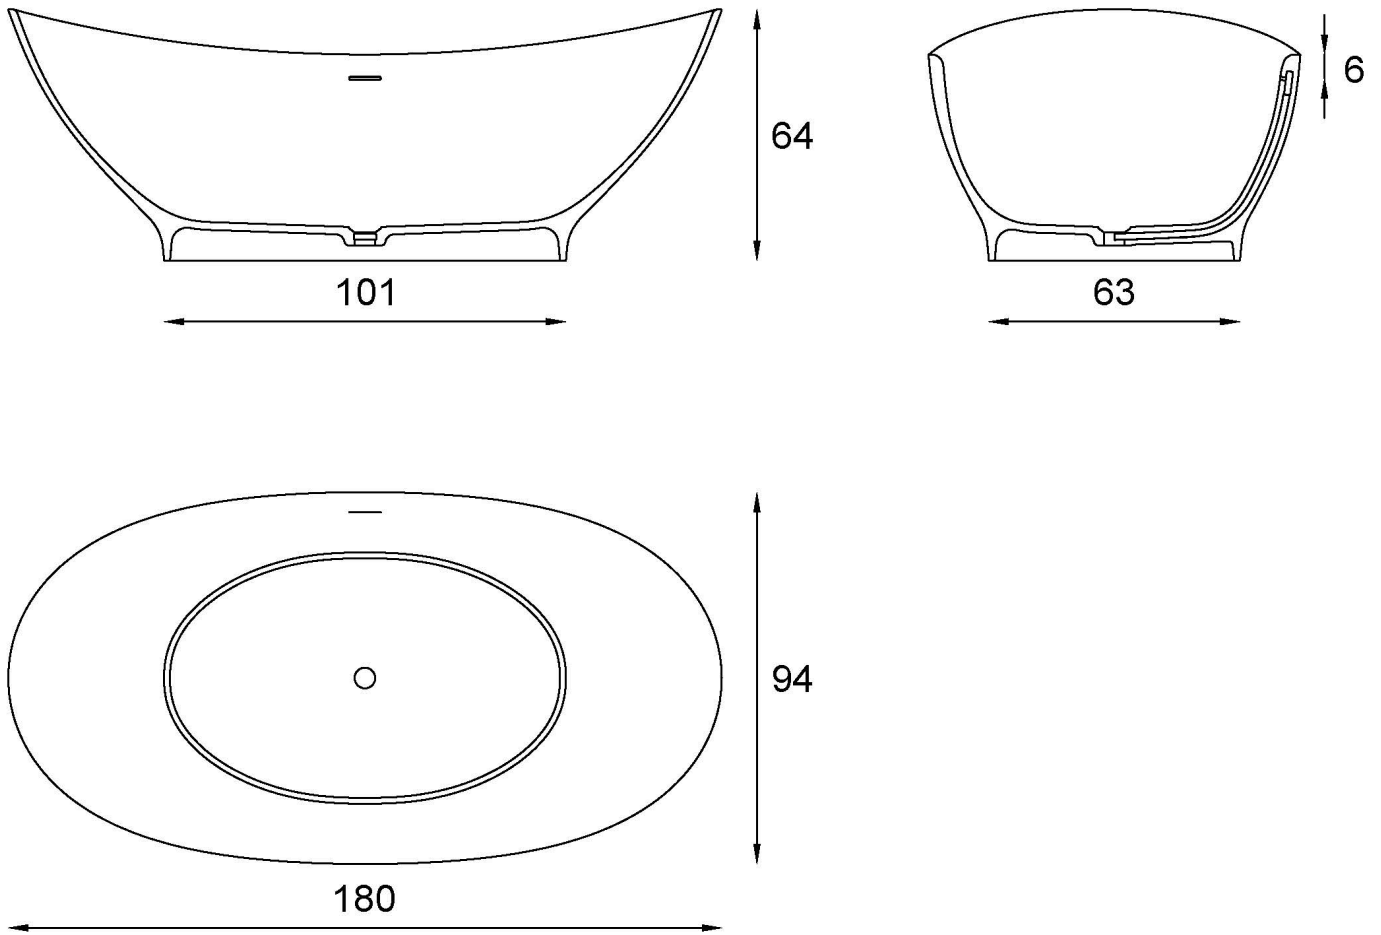

Bañera COCOON solid surface

Características técnicas

Material: Solid surface

Acabado: Blanco mate. Para otros acabados consultar

Capacidad: 239 litros

Dimensiones: 180 ancho x 94 fondo x 64 alto (cm)

Texto sugerido para prescripción

Bañera Solid Surface modelo COCOON de DECOSAN. Dimensiones: 180 ancho x 94 fondo x 64 alto (cm)

Componentes

- Válvula click-clack solid surface incluida.

Imágenes

Blanco

Negro

Piedra

Tierra

Acero

Antracita

RAL - NCS

Esquema dimensional

Ctra. Laureà Miró, 385-387
 08980 | Sant Feliu de Llobregat, Barcelona - España
 T. +34 934 742 423
 F. +34 934 743 548
 decosan@decosan.com
 www.decosan.com

PRODUCTOS RELACIONADOS