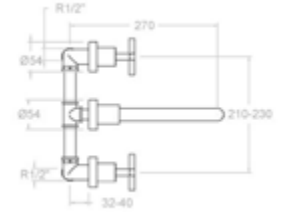

MONOMANDO DE LAVABO (XL), APERTURA EN FRÍO.

CROMO

6202

$ 3,930.00

CROMO

6220

$ 7,010.00