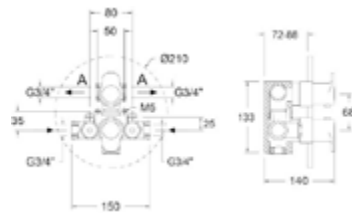

CONJUNTO TERMOSTÁTICO DE DUCHA EMPOTRADO DE 2 VÍAS CON CONTROL DE CAUDAL.

MONOMANDO PARA FREGADERO.

CROMO

3687S

\$ 8,860.00

CROMO

360602

\$ 4,700.00