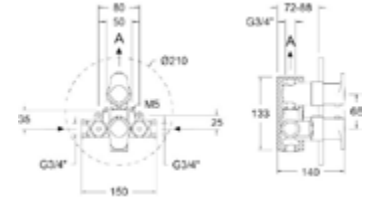

361502S

\$ 6,450.00

NEGRO MATE

361502SNM

\$ 11,300.00

MONOMANDO DE DUCHA EMPOTRADO METÁLICO 1 VÍA CON PLACA ULTRASLIM.

CONJUNTO TERMOSTÁTICO DE DUCHA EMPOTRADO DE 1 VÍA.

CROMO