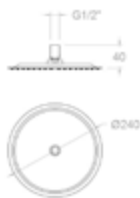

Hidroterapia

ROCIADOR DE DUCHA ABS, CIRCULAR Ø240 MM. LIMITADOR DE CAUDAL Y SISTEMA ANTI-CAL.

ROCIADOR REDONDO METÁLICO Ø250 MM.

CROMO

RP240

$ 1,650.00

CROMO

RM250

$ 5,300.00

NEGRO MATE

RM250NM

$ 10,000.00