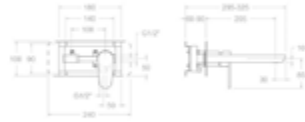

\$ 30,350.00

MONOMANDO DE LAVABO EMPOTRADO MURAL CON PLACA.

MONOMANDO DE LAVABO EMPOTRADO MURAL CON CAÑO CASCADA EXTRAPLANO.

CROMO

3620

\$ 5,520.00

CROMO

36169