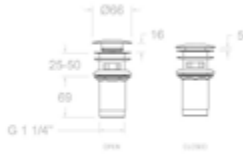

VÁLVULA DE LATÓN PARA DESAGÜE SISTEMA CLICK CLACK

SIFÓN TELESCÓPICO.

CROMO

1219L

$ 590.00

NEGRO MATE

1219LNM

$ 1,700.00

CROMO

3790

$ 2,900.00

NEGRO MATE

3790NM

$ 4,350.00