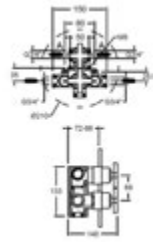

CONJUNTO TERMOSTÁTICO DE BAÑO-DUCHA EMPOTRADO DE 2 VÍAS CON CONTROL CAUDAL.

CROMO

6224S

$ 8,720.00

CROMO

6287S

$ 10,030.00