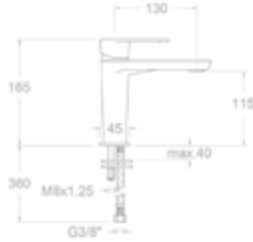

MONOMANDO DE LAVABO (M), APERTURA EN FRÍO.

CROMO

360403

$ 4,200.00

NEGRO MATE

3604NM

$ 6,000.00

CROMO

3602

$ 6,600.00

NEGRO MATE

3602NM

$ 9,900.00