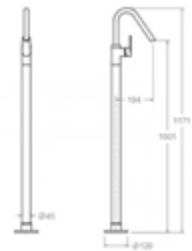

CROMO

3602

\$ 6,600.00

NEGRO MATE

3602NM

\$ 9,900.00

MONOMANDO DE LAVABO EMPOTRADO MURAL.

MONOMANDO LAVABO DE COLUMNA.