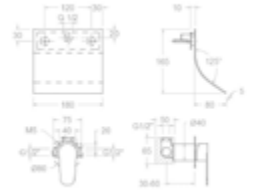

\$ 30,350.00

MONOMANDO DE LAVABO EMPOTRADO MURAL CON PLACA.

MONOMANDO DE LAVABO EMPOTRADO MURAL CON CAÑO CASCADA EXTRAPLANO.

CROMO

3620

\$ 5,520.00

CROMO

36169