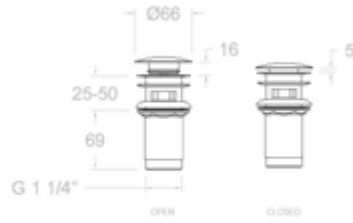

CROMO

6491

\$ 1,650.00

MONOMANDO DE LAVABO EMPOTRADO MURAL CON PLACA EXTRAPLANA Y CAÑO DE 19 CM. SISTEMA DE AHORRO DE AGUA.

CROMO

642002

\$ 4,090.00

VÁLVULA PARA DESAGÜE CLICK CLACK. ABS