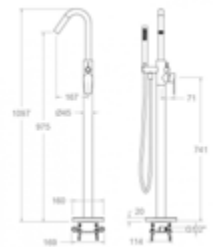

COLUMNA MONOMANDO PARA BAÑERA CON EQUIPO DUCHA.

CROMO

3603

$ 3,300.00

NEGRO MATE

3603NM

$ 4,900.00

CROMO

3685MO

$ 44,900.00