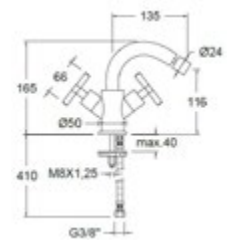

\$ 7,010.00

CONJUNTO BIMANDO DE LAVABO PARA REPISA.

BIMANDO DE BIDÉ CON CAÑO GIRATORIO

CROMO

6242

\$ 8,630.00

CROMO

6203