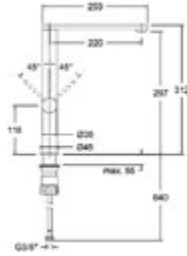

FREGADERO CAÑO ALTO GIRATORIO.