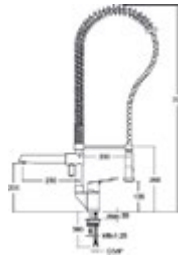

FREGADERO CAÑO ALTO GIRATORIO.

GRIFO DE COCINA MONOMANDO DE ACERO INOXIDABLE PROFESIONAL CON CIRCUITO PARA AGUA PURIFICADA.

INOX

3886

\$ 11,350.00

INOX

3889

\$ 25,000.00