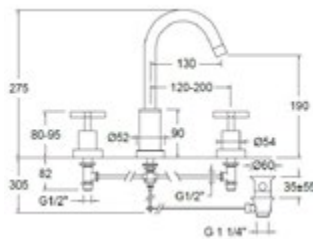

CONJUNTO BIMANDO DE LAVABO PARA REPISA.