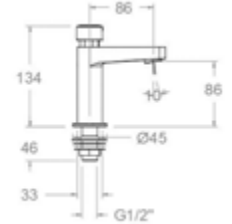

LAVABO RECTO TEMPORIZADO DE 1 AGUA CON REGULACIÓN DE CAUDAL.

CROMO

745103

$ 1,290.00