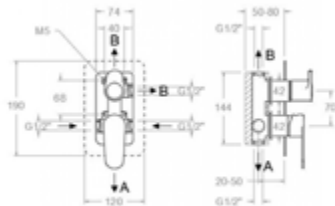

3790NM

\$ 4,350.00

MONOMANDO DE DUCHA EMPOTRADO METÁLICO 3 VÍAS CON PLACA ULTRASLIM.

MONOMANDO DE DUCHA EMPOTRADO METÁLICO 2 VÍAS CON PLACA ULTRASLIM.

CROMO

361503S

\$ 7,600.00

CROMO