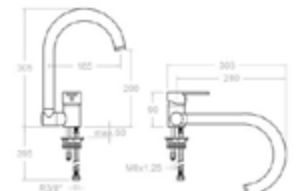

MONOMANDO DE FREGADERO CON CAÑO ABATIBLE.

MONOMANDO DE FREGADERO CON CAÑO ABATIBLE.

CROMO

9303

\$ 2,120.00

CROMO

9369

\$ 3,890.00