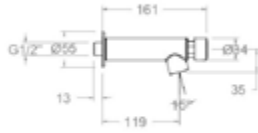

MONOMANDO PARA FREGADERO DE GRAN COCINA CON DUCHITA EXTRAIBLE, 2 JETS CON CAÑO GIRATORIO.

CROMO

5569Y

\$ 15,740.00

COLECTIVIDADES

Griferías modernas con sistemas para una cocina funcional y con estilo. Fregaderos con caño flexible, extensibles, con sistema de agua filtrada y de estética profesional.