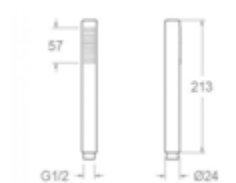

DUCHA DE MANO METÁLICA CILINDRICA CON 1 FUNCION.

CROMO

2876BT

$ 850.00

NEGRO MATE

3714NM

$ 2,550.00