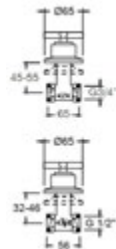

CONJUNTO TERMOSTÁTICO DE BAÑO-DUCHA EMPOTRADO DE 3 VÍAS CON CONTROL CAUDAL, SIN EQUIPO DE DUCHA.

LLAVE DE PASO.

MONTURA: 6000 / 4X1
MONTURA: 5000 / 2X1

CROMO

6227S

$ 15,030.00

CROMO 3/4"

62073

$ 2,320.00

CROMO 1/2"

62071

$ 2,000.00