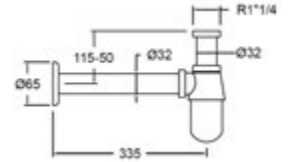

CROMO

6491

\$ 1,650.00

MONOMANDO DE LAVABO EMPOTRADO MURAL CON PLACA EXTRAPLANA Y CAÑO DE 19 CM. SISTEMA DE AHORRO DE AGUA.

CROMO

642002

\$ 4,090.00

VÁLVULA PARA DESAGÜE CLICK CLACK. ABS