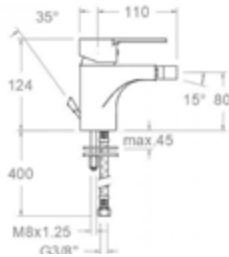

MONOMANDO DE FREGADERO CON CAÑO ABATIBLE.

MONOMANDO DE FREGADERO CON CAÑO ABATIBLE.

CROMO

9303

\$ 2,120.00

CROMO

9369

\$ 3,890.00