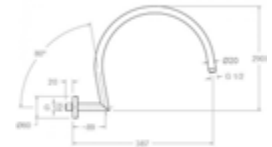

ROCIADOR DE DUCHA ABS, CIRCULAR Ø240 MM. LIMITADOR DE CAUDAL Y SISTEMA ANTI-CAL.

CROMO

BA390

\$ 8,700.00

BRAZO CENITAL DE 400MM.

CROMO

BV400

H \$ 4,800.00