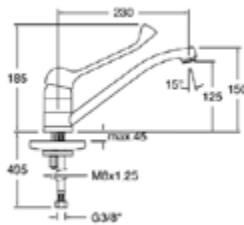

LAVABO MURAL TEMPORIZADO DE 1 AGUA CON REGULACIÓN DE TIEMPO Y CAUDAL.

CROMO

745203

\$ 1,830.00

LAVABO RECTO TEMPORIZADO DE 1 AGUA CON REGULACIÓN DE CAUDAL.

CROMO

745103

\$ 1,290.00