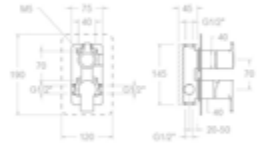

MONOMANDO DE FREGADERO CON CAÑO ABATIBLE.

MONOMANDO DE FREGADERO CON CAÑO ABATIBLE.

CROMO

9303

\$ 2,120.00

CROMO

9369

\$ 3,890.00