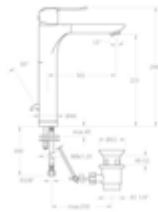

MONOMANDO DE BAÑO-DUCHA EMPOTRADO METÁLICO 3 VÍAS CON PLACA ULTRASLIM.

CROMO

931503S

\$ 4,210.00

YPSILON PLUS

Con un diseño que realza la estética atractiva de un producto elegante y ergonómico, sus formas llamativas aportan un carácter distinguido y original a las estancias de baño y cocina.