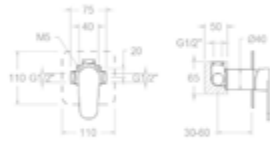

361502S

\$ 6,450.00

NEGRO MATE

361502SNM

\$ 11,300.00

MONOMANDO DE DUCHA EMPOTRADO METÁLICO 1 VÍA CON PLACA ULTRASLIM.

CONJUNTO TERMOSTÁTICO DE DUCHA EMPOTRADO DE 1 VÍA.

CROMO