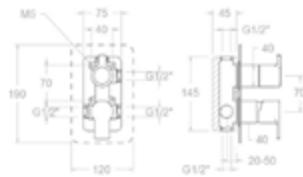

MONOMANDO DE DUCHA EMPOTRADO METÁLICO 1 VÍA CON PLACA ULTRASLIM.

MONOMANDO DE BAÑO-DUCHA EMPOTRADO METÁLICO 2 VÍAS CON PLACA ULTRASLIM.

CROMO

931801S

\$ 2,110.00

CROMO

931502S

\$ 3,820.00