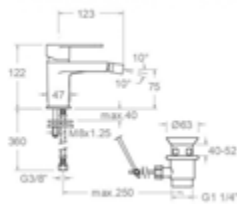

MONOMANDO DE BIDÉ CON VÁLVULA AUTOMÁTICA DE INOX.