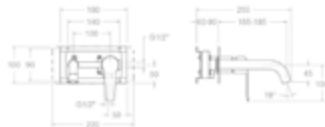

MONOMANDO DE LAVABO EMPOTRADO MURAL CON PLACA EXTRAPLANA Y CAÑO DE 19 CM. SISTEMA DE AHORRO DE AGUA.

CROMO

642002

$ 4,090.00