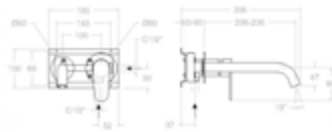

CROMO

3602

\$ 6,600.00

NEGRO MATE

3602NM

\$ 9,900.00

MONOMANDO DE LAVABO EMPOTRADO MURAL.

MONOMANDO LAVABO DE COLUMNA.