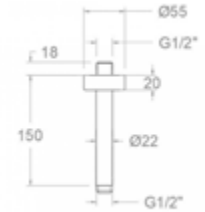

BRAZO DE DUCHA PARA PARED 400 MM, CUADRADO.

CROMO

BK350

H \$ 2,220.00

BRAZO DE PARED 350 MM.

BRAZO DE DUCHA PARA TECHO 150 MM.

CROMO

B350