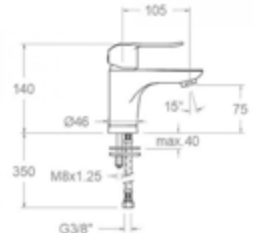

MONOMANDO DE LAVABO (L). SISTEMA DE AHORRO DE AGUA DEL 50%, LIMITADOR DE TEMPERATURA.

CROMO

6410

\$ 2,840.00

MONOMANDO DE LAVABO (M). APERTURA EN AGUA FRÍA, SISTEMA DE AHORRO DE AGUA DEL 50%, LIMITADOR DE TEMPERATURA.