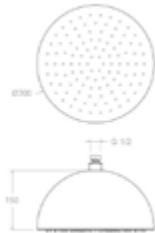

ROCIADOR REDONDO Ø 300 MM. DE ACERO INOXIDABLE PULIDO.

CROMO

RB300

$ 29,050.00