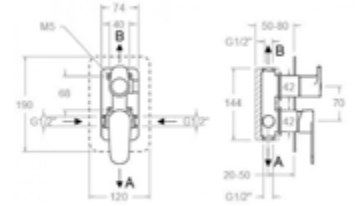

3790NM

\$ 4,350.00

MONOMANDO DE DUCHA EMPOTRADO METÁLICO 3 VÍAS CON PLACA ULTRASLIM.

MONOMANDO DE DUCHA EMPOTRADO METÁLICO 2 VÍAS CON PLACA ULTRASLIM.

CROMO

361503S

\$ 7,600.00

CROMO