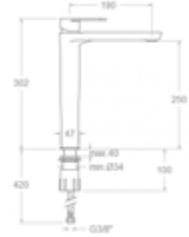

MONOMANDO DE LAVABO (XL), APERTURA EN FRÍO.

CROMO

360403

$ 4,200.00

NEGRO MATE

3604NM

$ 6,000.00

CROMO

3602

$ 6,600.00

NEGRO MATE

3602NM

$ 9,900.00