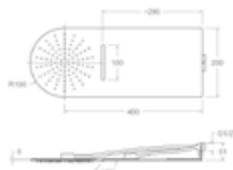

ROCIADOR DE PARED SALIDA LLUVIA Y CASCADA. DE ACERO INOXIDABLE PULIDO

ROCIADOR DE PARED Ø154 MM, CAUDAL A 3 BAR: 8 L/MIN. DE ACERO INOXIDABLE PULIDO.

CROMO

RCR

$ 34,900.00

CROMO

RIR

$ 24,000.00