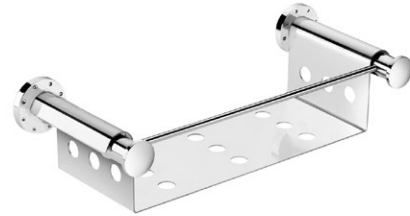

8 x 11 x 11 CM

⊙ **367805002** \$ 3,750.00

DISPENSADOR A MURO.
CROMO.

7 x 9 x 20 CM

⊙ **369002002** \$ 5,230.00

ESCOBILLERO A MURO.
CROMO.

10 x 12 x 33 CM

⊙⊛ **367050002** \$ 2,470.00

PORTACEPILLOS ENCIMERA.
CROMO.

9 x 9 x 12.5 CM

⊙ **367831002** \$ 2,710.00

DOSIFICADOR ENCIMERA.
CROMO.

7 x 7 x 20 CM

⊙ **366003002** \$ 2,440.00

JABONERA A MURO.
CROMO.

10.5 x 12.5 x 4.5 CM

⊙⊙ **366020002** \$ 5,800.00

JABONERA DE DUCHA.
CROMO.

32 x 13 x 9 CM

⊙△ **149230002** \$ 19,350.00

ASIENTO. RESISTENCIA HASTA 90 KG.
CROMO.

46 x 36 x 10 CM

⊙ **RC333001002** \$ 300.00

EMBELLECEDOR (KUBIC COOL).
CROMO.