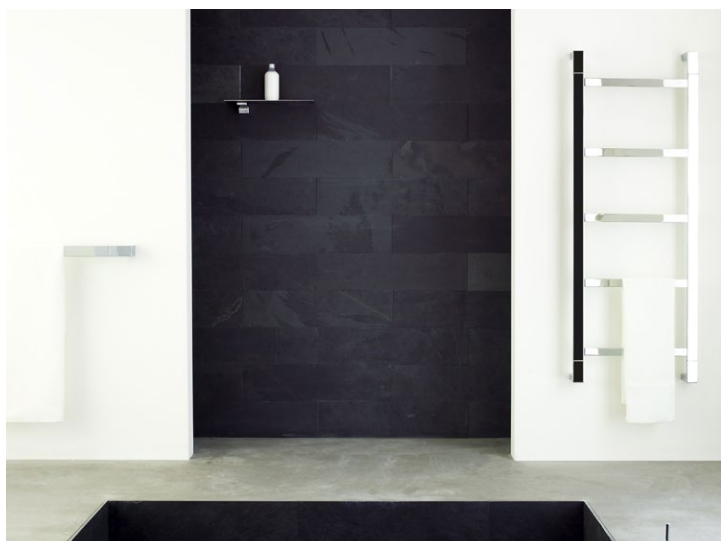

PORTAPAPEL CON TAPA.
CROMO.

8.5 x 8.5 x 50.3 CM

Espejos de aumento

*Objetos que rebelan secretos
y elevan el ritual del baño al mundo
de la ilusión. Sus reflejos se
convierten en el mejor aliado.*

Espejos de aumento

⊕ ◆ **908108002** \$ 6,540.00

ESPEJO AUMENTO ENCIMERA (x3).
CROMO.

23 x 16 x 37 CM

⊕ ◆ **908109002** \$ 7,230.00

TOALLERO 60.
CROMO.

17 x 15 x 40 CM

⊕ ◆ **908141002** \$ 9,960.00

ESPEJO AUMENTO A MURO (x3/x5).
CROMO.

23 x 35 x 30 CM

Complementos

Sus rasgos arquitectónicos otorgan expresividad a ambientes con carácter

© **485110002** \$ 11,090.00

ESTANTERÍA TOALLAS.
CROMO.

70 x 7 x 50 CM

© **485111002** \$ 14,300.00

ESTANTERÍA TOALLAS.
CROMO.