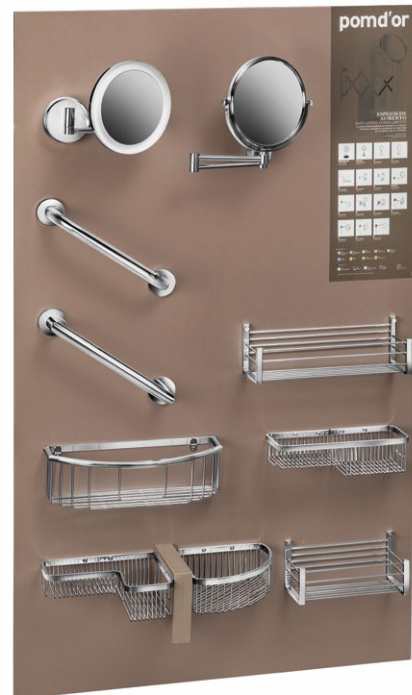

23 x 35 x 30 CM

Complementos

Sus rasgos arquitectónicos otorgan expresividad a ambientes con carácter

© **485110002** \$ 11,090.00

ESTANTERÍA TOALLAS.
CROMO.

70 x 7 x 50 CM

© **485111002** \$ 14,300.00

ESTANTERÍA TOALLAS.
CROMO.

47 x 7 x 120 CM

Displays

DISPLAY TOTEM

DISPLAY A MURO

KUBIC
CROMO
60X152 CM
3699008002

REFERENCIA	DESCRIPCIÓN	PRECIO
333011002	Colgador cromo. (3,5x3,5 cm)	\$ 690.00
333001002	Colgador cromo. (5x8x5 cm)	\$ 1,220.00
333002002	Colgador doble cromo. (9x7x5 cm)	\$ 1,580.00
366003002	Jabonera cromo. (10.5x12.5x4.5 cm)	\$ 2,440.00
367805002	Dosificador cromo. (7x9x20 cm)	\$ 3,750.00
366020002	Jabonera ducha cromo. (32x13x9 cm)	\$ 5,800.00
331040002	Toallero 40 cromo. (40x9x5 cm)	\$ 2,200.00
332057002	Toallero aro cromo. (23x7.5x14 cm)	\$ 2,830.00
331481002	Portapapel sin tapa cromo.	\$ 1,340.00
334042002	Portapapel vertical cromo.	\$ 2,000.00
364005002	Portapapel con tapa cromo.	\$ 3,040.00