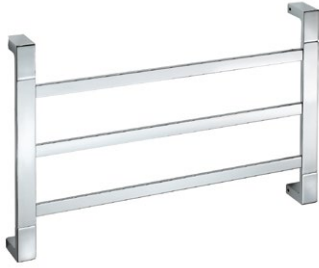

© **485110002** $ 11,090.00

ESTANTERÍA TOALLAS.
CROMO.

70 x 7 x 50 CM