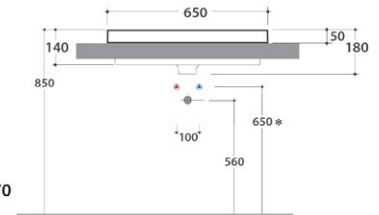

CORTONA

Lavabos

* Per rubinetto su piano / For taps mounted on counter top

Lavabo de instalación bajo encimera.			Click-clack desagüe universal.		
Kit de fijación incluido.	Código	PVP		Código	PVP
Blanco brillo (BI)	VA083.BI	$ 4,800.00	Tapón cerámico Ø65	A505401100	$ 2,100.00