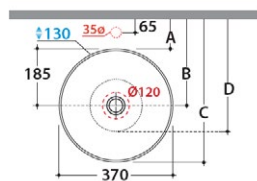

Lavabos

	Rubinetto a parete Wall mounted taps	Rubinetto su piano Taps mounted on counter top
A :	75	110
B :	260	295
C :	448	480
D :	345	380

* For taps mounted on counter top

Lavabo sobre encimera			Válvula cerámica, tapón fijo abierto		
	Código	PVP		Código	PVP
Bagnio di colore			Bagnio di colore		
Blanco mate (BO)	B6T37.BO	\$ 12,200.00	Blanco mate (BO)	FI024.BO	\$ 2,400.00
Negro mate (AR)	B6T37.AR	\$ 9,600.00	Negro mate (AR)	FI024.AR	\$ 2,400.00
Agata (RU)	B6T37.RU	\$ 9,600.00	Agata (AT)	FI024.AT	\$ 2,400.00