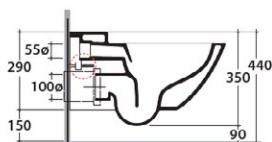

STOCKHOLM

Inodoros

S Stock limitado.

Inodoro a piso **S**

Entrada/salida de agua ajustable. Desagüe 4.5/3 Lts. Kit de fijación oculta incluido. Para tanque empotrado a muro. Acabado mate.

Bagnio di colore	Código	PVP
Blanco mate (BO)	LA001.BO	\$ 14,200.00
Rugiada (RU)	LA001.RU	