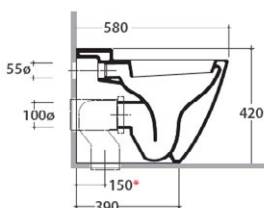

STOCKHOLM

Inodoros

S Stock limitado.

Inodoro a piso **S**

Entrada/salida de agua ajustable. Desagüe 4.5/3 Lts. Kit de fijación oculta incluido. Para tanque empotrado a muro. Acabado mate.

Bagnio di colore	Código	PVP
Blanco mate (BO)	LA001.BO	$ 14,200.00
Rugiada (RU)	LA001.RU	

Tapa y asiento **S**

Desmontable con sistema de cierre suave. Fabricado en Duroplast. Acabado mate.

Bagnio di colore	Código	PVP
Blanco mate (BO)	LAR20.BO	$ 7,000.00
Rugiada (RU)	LAR20.RU	

PVP TOTAL (Taza + asiento): $ 21,200.00

Acabados disponibles: