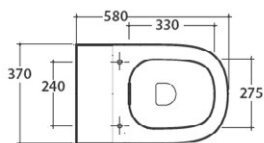

STOCKHOLM

Inodoros

S Stock limitado.

Inodoro a piso **S**

Entrada/salida de agua ajustable. Desagüe 4.5/3 Lts. Kit de fijación oculta incluido. Para tanque empotrado a muro. Acabado mate.

Bagnio di colore	Código	PVP
Blanco mate (BO)	LA001.BO	$ 14,200.00
Rugiada (RU)	LA001.RU	

Tapa y asiento **S**

Desmontable con sistema de cierre suave. Fabricado en Duroplast. Acabado mate.

Bagnio di colore	Código	PVP
Blanco mate (BO)	LAR20.BO	$ 7,000.00
Rugiada (RU)	LAR20.RU	

PVP TOTAL (Taza + asiento): $ 21,200.00

Acabados disponibles: