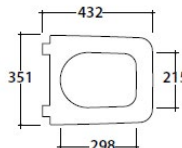

INCANTHO

Inodoros

S Stock limitado.

Inodoro a piso **S**

Desagüe 4.5/3 Lts. Kit de fijación incluido. Para tanque empotrado a muro.
Acabado mate.

Bagnio di colore	Código	PVP
Negro (AR)	IN001.AR	$ 14,200.00
Rugiada (RU)	IN001.RU	

Tapa y asiento **S**

Desmontable con sistema de cierre suave. Fabricado en Duroplast.
Acabado mate.

Bagnio di colore	Código	PVP
Negro (AR)	IN020.AR	$ 6,100.00
Rugiada (RU)	IN020.RU	

PVP TOTAL (Taza + asiento): $ 20,300.00

Acabados disponibles: