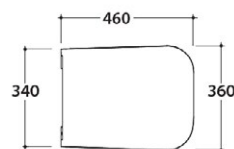

STONE

Inodoros

Inodoro suspendido

Tanque oculto, descarga 4/2.6 lts. Kit de fijación incluido.
Acabado mate.

Bagnio di colore	Código	PVP
Negro (AR)	STS05.AR	$ 17,700.00
Agata (AT)	STS05.AT	

Tapa y asiento

Desmontable con sistema de cierre suave. Fabricado en Duroplast.
Acabado mate.

Bagnio di colore	Código	PVP
Negro (AR)	ST022.AR	$ 7,100.00
Agata (AT)	ST022.AT	

PVP TOTAL (Taza + asiento): $ 24,800.00

Protección acústica y antichoque

Complemento para instalación

Código	PVP
PU001	$ 500.00

Acabados disponibles: