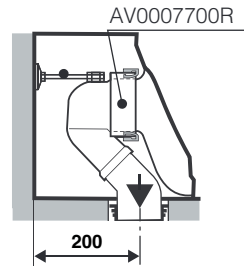

Medidas de instalación

4ALL MD004

Medidas en mm.