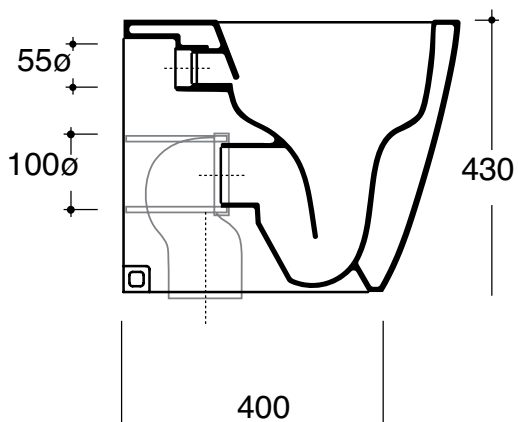

Medidas en mm.

Medidas de instalación

4ALL MD004

Medidas en mm.

Stone ST004

Medidas en mm.

GLOBO

atencionalcliente@banissimo.com.mx / banissimo.com.mx
+52 56 1917 2953 / +56 1918 1614