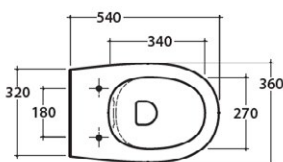

Acabados disponibles: