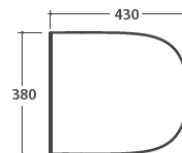

STOCKHOLM

Inodoros

S Stock limitado.

Inodoro a piso **S**

Entrada/salida de agua ajustable. Desagüe 4.5/3 Lts. Kit de fijación oculta incluido. Para tanque empotrado a muro. Acabado mate.

Bagnio di colore	Código	PVP
Blanco mate (BO)	LA001.BO	\$ 14,200.00
Rugiada (RU)	LA001.RU	