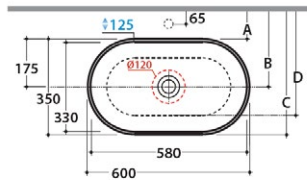

Acabados disponibles:

BO

VI

FORTY3

Lavabos

S Stock limitado.

* For taps mounted on counter top

	Rubinetto a parete Wall mounted taps	Rubinetto su piano Top-mounted on counter top
A :	85	110
B :	260	285
C :	435	460
D :	420	445