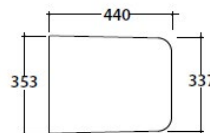

INCANTHO

Inodoros

S Stock limitado.

Inodoro a piso **S**

Desagüe 4.5/3 Lts. Kit de fijación incluido. Para tanque empotrado a muro.
Acabado mate.

Bagnio di colore	Código	PVP
Negro (AR)	IN001.AR	\$ 14,200.00
Rugiada (RU)	IN001.RU	