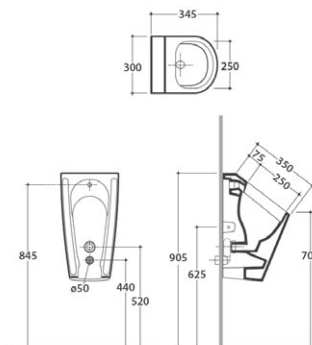

FORTY3

Urinario

Urinario suspendido

Incluye desagüe y kit de fijación.

Negro mate (AR)

Código

FO031.AR

PVP

$19,900.00

Acabados disponibles:

AR