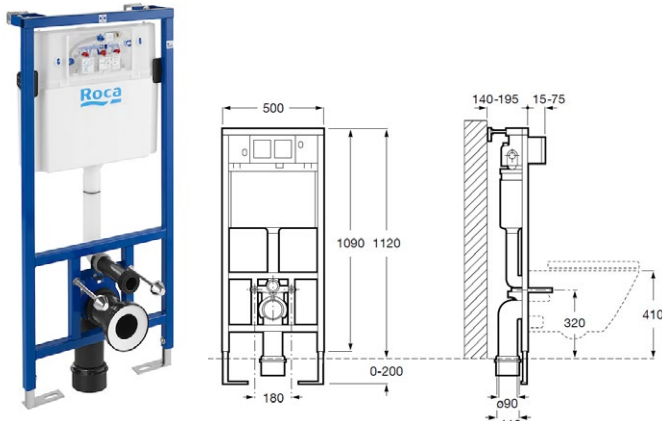

ANEXOS

Anexo 1

Tanques empotrados compatibles

Duplo WC

Basic Tank

Bastidor empotrable para inodoro suspendido

Con tanque de doble descarga y accesorios de instalación, profundidad mínima de 140, codo de evacuación Ø90/110.