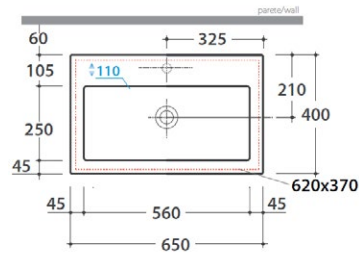

INCANTHO

Lavabos

S Stock limitado.

Lavabo sobre encimera			Válvula click clack, tapón cerámico Ø65		
	Código	PVP		Código	PVP
Bagnio di colore			Blanco brillo	A505401100	$ 2,100.00
Blanco brillo (BI)	IN065.BI	$ 6,900.00	Válvula cerámica click-clack		
Blanco mate (BO)	S IN065.BO	$ 10,300.00		Código	PVP
Rugiada (RU)	S IN065.RU	$ 10,300.00	Bagnio di colore		
Negro mate (AR)	S IN065.AR	$ 10,300.00	Blanco mate (BO)	FI012.BO	$ 1,700.00
			Rugiada (RU)	FI012.RU	$ 1,700.00
			Negro mate (AR)	FI012.AR	$ 1,700.00

Acabados disponibles: