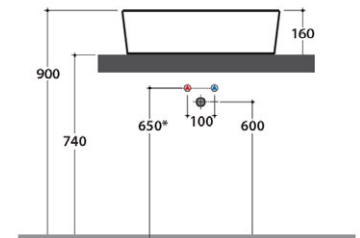

Acabados disponibles:

BO

VI

FORTY3

Lavabos

S Stock limitado.

* For taps mounted on counter top

	Rubinetto a parete Wall mounted taps	Rubinetto su piano Top-mounted on counter top
A :	85	110
B :	260	285
C :	435	460
D :	420	445