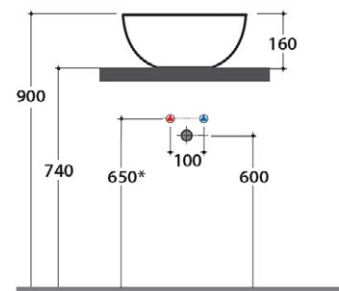

Lavabos

	Rubinetto a parete Wall mounted taps	Rubinetto su piano Taps mounted on counter top
A :	75	110
B :	260	295
C :	448	480
D :	345	380

* For taps mounted on counter top

Lavabo sobre encimera			Válvula cerámica, tapón fijo abierto		
	Código	PVP		Código	PVP
Bagnio di colore			Bagnio di colore		
Blanco mate (BO)	B6T37.BO	\$ 12,200.00	Blanco mate (BO)	FI024.BO	\$ 2,400.00
Negro mate (AR)	B6T37.AR	\$ 9,600.00	Negro mate (AR)	FI024.AR	\$ 2,400.00
Agata (RU)	B6T37.RU	\$ 9,600.00	Agata (AT)	FI024.AT	\$ 2,400.00