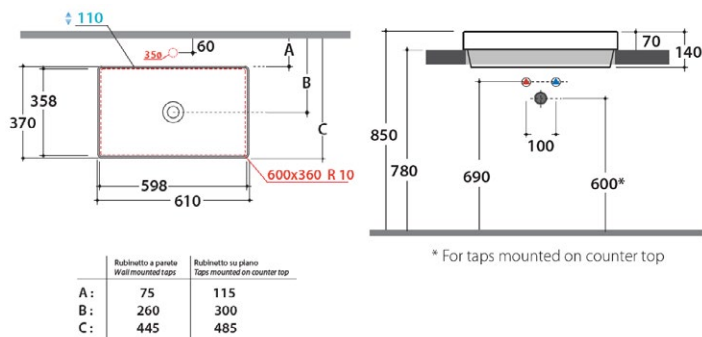

T-EDGE

Lavabos

S Stock limitado.

Lavabo sobre encimera

	Código	PVP
Bagnio di colore		
Blanco mate (BO)	B6R61.BO	$ 10,800.00
Agata (AT)	B6R61.AT	$ 12,100.00
Agata (RU)	S B6R61.RU	$ 10,300.00
Visone (VI)	S B6R61.VI	$ 10,300.00

Válvula cerámica, tapón fijo abierto

	Código	PVP
Bagnio di colore		
Blanco mate (BO)	FI024.BO	$ 2,400.00
Agata (AT)	FI024.AT	$ 2,400.00
Rugiada (RU)	FI024.RU	$ 2,400.00
Visone (VI)	FI024.VI	$ 2,400.00

Acabados disponibles: