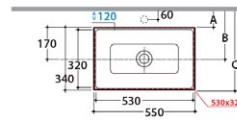

	Rubinetto a parete Wall mounted taps	Rubinetto su piano Taps mounted on counter top
A:	90	115
B:	260	285
C:	430	455

* For taps mounted on counter top

Bajo encimera

Lavabo de instalación empotrada o bajo encimera.			Click-clack desagüe universal.		
	Código	PVP		Código	PVP
Blanco brillo (BI)	FO056.BI	\$ 6,000.00	Tapón cerámico Ø65	A505401100	\$ 2,100.00