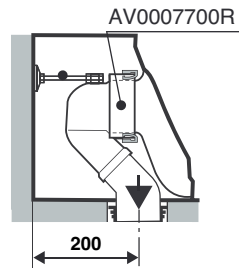

AV0007800R

PVP

\$ 500.00

Anexo 4

Medidas de instalación

Stockholm LA001

Medidas en mm.

Incantho IN001