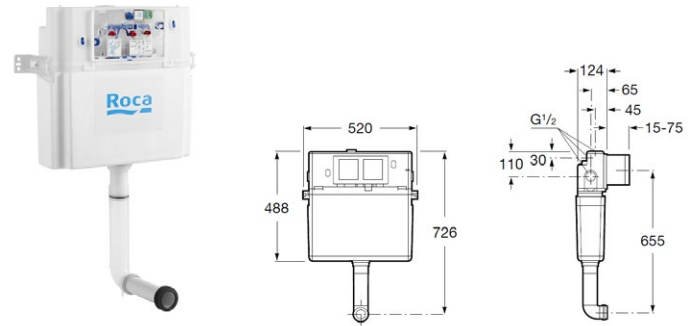

ANEXOS

Anexo 1

Tanques empotrados compatibles

Duplo WC

Basic Tank

Bastidor empotrable para inodoro suspendido

Con tanque de doble descarga y accesorios de instalación, profundidad mínima de 140, codo de evacuación Ø90/110.