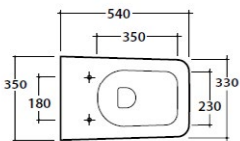

INCANTHO

Inodoros

S Stock limitado.

Inodoro a piso **S**

Desagüe 4.5/3 Lts. Kit de fijación incluido. Para tanque empotrado a muro.
Acabado mate.

Bagnio di colore	Código	PVP
Negro (AR)	IN001.AR	\$ 14,200.00
Rugiada (RU)	IN001.RU	