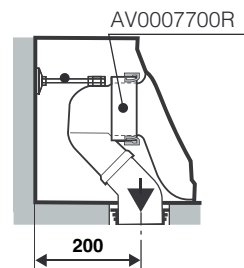

Incantho IN001

Medidas en mm.