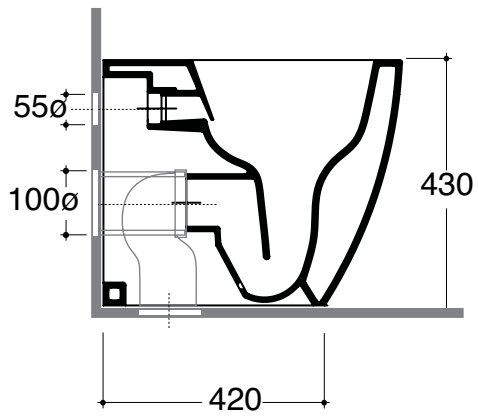

Medidas en mm.

Medidas de instalación

4ALL MD004

Medidas en mm.

Stone ST004

Medidas en mm.

GLOBO

atencionalcliente@banissimo.com.mx / banissimo.com.mx
+52 56 1917 2953 / +56 1918 1614