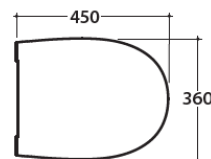

4ALL

Inodoros

Inodoro a piso

Con entrada/salida de agua regulable MULTI. Desagüe 4 / 2.6 Lts. Kit de fijación FISSAGGIOGHOST® incluido. Acabado mate.

Bagnio di colore	Código	PVP
Negro (AR)	MD004.AR	$ 18,300.00
Agata (AT)	MD004.AT	$ 16,600.00

Tapa y asiento

Desmontable con sistema de cierre suave. Fabricado en Duroplast. Acabado mate.

Bagnio di colore	Código	PVP
Negro (AR)	MDR20.AR	$ 7,700.00
Agata (AT)	MDR20.AT	$ 7,700.00

PVP TOTAL (Taza AR + asiento): $ 26,000.00

PVP TOTAL (Taza AT + asiento): $ 24,300.00

Acabados disponibles: