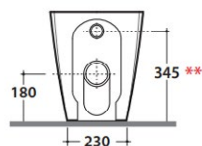

STONE

Inodoros

Inodoro a piso

Con entrada/salida de agua regulable MULTI. Desagüe 4 / 2.6 Lts. Kit de fijación FISSAGGIOGHOST® incluido. Acabado mate.

Bagnio di colore	Código	PVP
Negro (AR)	ST004.AR	$ 17,300.00
Agata (AT)	ST004.AT	

Tapa y asiento

Desmontable con sistema de cierre suave. Fabricado en Duroplast. Acabado mate.

Bagnio di colore	Código	PVP
Negro (AR)	ST022.AR	$ 7,100.00
Agata (AT)	ST022.AT	

PVP TOTAL (Taza + asiento): $ 24,400.00

Acabados disponibles: