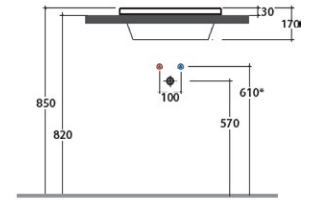

	Rubinetto a parete Wall mounted taps	Rubinetto su piano Taps mounted on counter top
A:	90	115
B:	260	285
C:	430	455

* For taps mounted on counter top

Bajo encimera

Lavabo de instalación empotrada o bajo encimera.			Click-clack desagüe universal.		
	Código	PVP		Código	PVP
Blanco brillo (BI)	FO056.BI	\$ 6,000.00	Tapón cerámico Ø65	A505401100	\$ 2,100.00