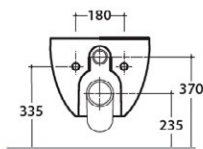

STOCKHOLM

Inodoros

S Stock limitado.

Inodoro a piso **S**

Entrada/salida de agua ajustable. Desagüe 4.5/3 Lts. Kit de fijación oculta incluido. Para tanque empotrado a muro. Acabado mate.

Bagnio di colore	Código	PVP
Blanco mate (BO)	LA001.BO	\$ 14,200.00
Rugiada (RU)	LA001.RU	