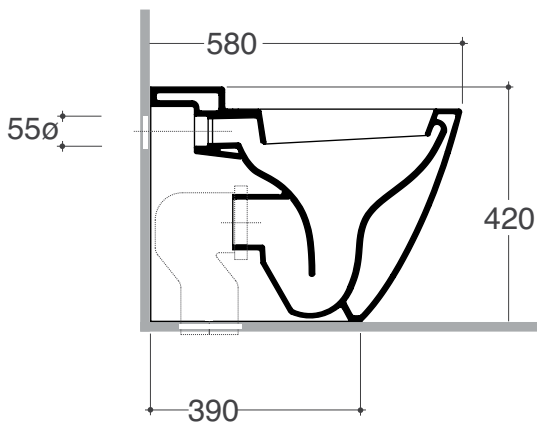

Anexo 4

Medidas de instalación

Stockholm LA001

Medidas en mm.