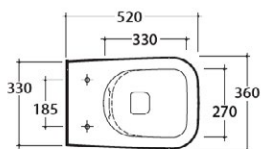

STONE

Inodoros

Inodoro suspendido

Tanque oculto, descarga 4/2.6 lts. Kit de fijación incluido.
Acabado mate.

Bagnio di colore	Código	PVP
Negro (AR)	STS05.AR	$ 17,700.00
Agata (AT)	STS05.AT	

Tapa y asiento

Desmontable con sistema de cierre suave. Fabricado en Duroplast.
Acabado mate.

Bagnio di colore	Código	PVP
Negro (AR)	ST022.AR	$ 7,100.00
Agata (AT)	ST022.AT	

PVP TOTAL (Taza + asiento): $ 24,800.00

Protección acústica y antichoque

Complemento para instalación

Código	PVP
PU001	$ 500.00

Acabados disponibles: