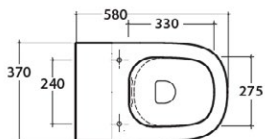

STOCKHOLM

Inodoros

S Stock limitado.

Inodoro a piso **S**

Entrada/salida de agua ajustable. Desagüe 4.5/3 Lts. Kit de fijación oculta incluido. Para tanque empotrado a muro. Acabado mate.

Bagnio di colore	Código	PVP
Blanco mate (BO)	LA001.BO	\$ 14,200.00
Rugiada (RU)	LA001.RU	