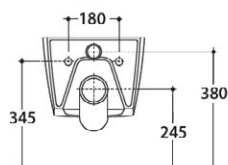

STONE

Inodoros

Inodoro suspendido

Tanque oculto, descarga 4/2.6 lts. Kit de fijación incluido.
Acabado mate.

Bagnio di colore	Código	PVP
Negro (AR)	STS05.AR	$ 17,700.00
Agata (AT)	STS05.AT	

Tapa y asiento

Desmontable con sistema de cierre suave. Fabricado en Duroplast.
Acabado mate.

Bagnio di colore	Código	PVP
Negro (AR)	ST022.AR	$ 7,100.00
Agata (AT)	ST022.AT	

PVP TOTAL (Taza + asiento): $ 24,800.00

Protección acústica y antichoque

Complemento para instalación

Código	PVP
PU001	$ 500.00

Acabados disponibles: