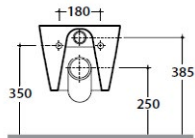

INCANTHO

Inodoros

S Stock limitado.

Inodoro a piso **S**

Desagüe 4.5/3 Lts. Kit de fijación incluido. Para tanque empotrado a muro.
Acabado mate.

Bagnio di colore	Código	PVP
Negro (AR)	IN001.AR	$ 14,200.00
Rugiada (RU)	IN001.RU	

Tapa y asiento **S**

Desmontable con sistema de cierre suave. Fabricado en Duroplast.
Acabado mate.

Bagnio di colore	Código	PVP
Negro (AR)	IN020.AR	$ 6,100.00
Rugiada (RU)	IN020.RU	

PVP TOTAL (Taza + asiento): $ 20,300.00

Acabados disponibles: