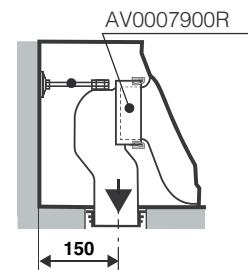

Medidas en mm.

Medidas de instalación

4ALL MD004

Medidas en mm.

Stone ST004

Medidas en mm.

GLOBO

atencionalcliente@banissimo.com.mx / banissimo.com.mx
+52 56 1917 2953 / +56 1918 1614