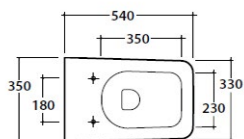

INCANTHO

Inodoros

S Stock limitado.

Inodoro a piso **S**

Desagüe 4.5/3 Lts. Kit de fijación incluido. Para tanque empotrado a muro.
Acabado mate.

Bagnio di colore	Código	PVP
Negro (AR)	IN001.AR	$ 14,200.00
Rugiada (RU)	IN001.RU	

Tapa y asiento **S**

Desmontable con sistema de cierre suave. Fabricado en Duroplast.
Acabado mate.

Bagnio di colore	Código	PVP
Negro (AR)	IN020.AR	$ 6,100.00
Rugiada (RU)	IN020.RU	

PVP TOTAL (Taza + asiento): $ 20,300.00

Acabados disponibles: