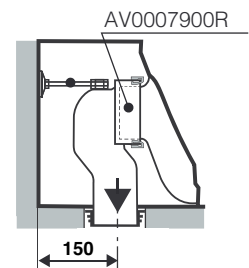

Incantho IN001

Medidas en mm.