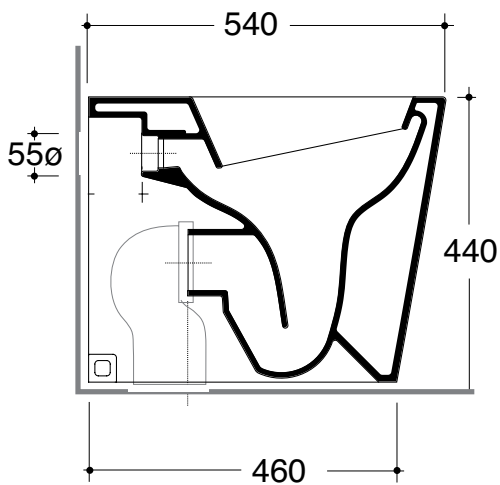

Medidas en mm.

Medidas de instalación

4ALL MD004

Medidas en mm.

Stone ST004

Medidas en mm.

GLOBO

atencionalcliente@banissimo.com.mx / banissimo.com.mx
+52 56 1917 2953 / +56 1918 1614