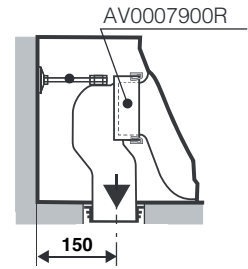

Medidas de instalación

4ALL MD004

Medidas en mm.