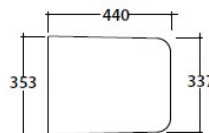

INCANTHO

Inodoros

S Stock limitado.

Inodoro a piso **S**

Desagüe 4.5/3 Lts. Kit de fijación incluido. Para tanque empotrado a muro.
Acabado mate.

Bagnio di colore	Código	PVP
Negro (AR)	IN001.AR	$ 14,200.00
Rugiada (RU)	IN001.RU	

Tapa y asiento **S**

Desmontable con sistema de cierre suave. Fabricado en Duroplast.
Acabado mate.

Bagnio di colore	Código	PVP
Negro (AR)	IN020.AR	$ 6,100.00
Rugiada (RU)	IN020.RU	

PVP TOTAL (Taza + asiento): $ 20,300.00

Acabados disponibles: