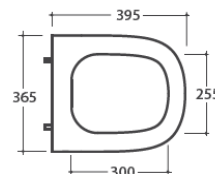

STOCKHOLM

Inodoros

S Stock limitado.

Inodoro a piso **S**

Entrada/salida de agua ajustable. Desagüe 4.5/3 Lts. Kit de fijación oculta incluido. Para tanque empotrado a muro. Acabado mate.

Bagnio di colore	Código	PVP
Blanco mate (BO)	LA001.BO	\$ 14,200.00
Rugiada (RU)	LA001.RU	