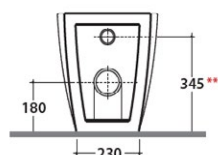

4ALL

Inodoros

Inodoro a piso

Con entrada/salida de agua regulable MULTI. Desagüe 4 / 2.6 Lts. Kit de fijación FISSAGGIOGHOST® incluido. Acabado mate.

Bagnio di colore	Código	PVP
Negro (AR)	MD004.AR	$ 18,300.00
Agata (AT)	MD004.AT	$ 16,600.00

Tapa y asiento

Desmontable con sistema de cierre suave. Fabricado en Duroplast. Acabado mate.

Bagnio di colore	Código	PVP
Negro (AR)	MDR20.AR	$ 7,700.00
Agata (AT)	MDR20.AT	$ 7,700.00

PVP TOTAL (Taza AR + asiento): $ 26,000.00

PVP TOTAL (Taza AT + asiento): $ 24,300.00

Acabados disponibles: