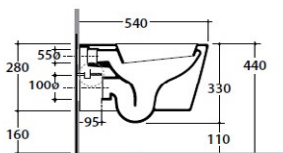

INCANTHO

Inodoros

S Stock limitado.

Inodoro a piso **S**

Desagüe 4.5/3 Lts. Kit de fijación incluido. Para tanque empotrado a muro.
Acabado mate.

Bagnio di colore	Código	PVP
Negro (AR)	IN001.AR	\$ 14,200.00
Rugiada (RU)	IN001.RU	