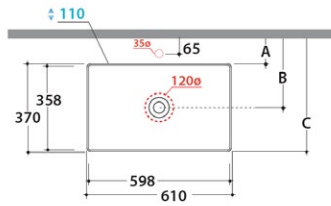

Lavabos

S Stock limitado.

* For taps mounted on counter top

	Rubinetto a parete Wall mounted taps	Rubinetto su piano Taps mounted on counter top
A:	75	110
B:	260	295
C:	445	480

Lavabo sobre encimera

	Código	PVP
Bagnio di colore		
Blanco brillo (BI)	B6R63.BI	\$ 8,100.00
Blanco mate (BO)	B6R63.BO	\$ 12,100.00
Agata (AT)	B6R63.AT	\$ 14,100.00
Rugiada (RU)	S B6R63.RU	\$ 12,100.00
Visone (VI)	S B6R63.VI	\$ 12,100.00
Negro mate (AR)	B6R63.AR	\$ 15,500.00