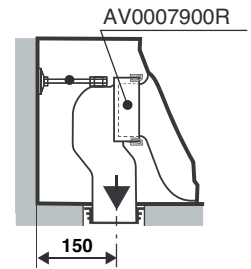

AV0007800R

PVP

\$ 500.00

Anexo 4

Medidas de instalación

Stockholm LA001

Medidas en mm.

Incantho IN001