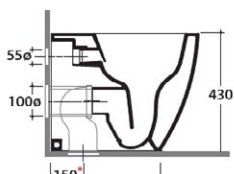

4ALL

Inodoros

Inodoro a piso

Con entrada/salida de agua regulable MULTI. Desagüe 4 / 2.6 Lts. Kit de fijación FISSAGGIOGHOST® incluido. Acabado mate.

Bagnio di colore	Código	PVP
Negro (AR)	MD004.AR	$ 18,300.00
Agata (AT)	MD004.AT	$ 16,600.00

Tapa y asiento

Desmontable con sistema de cierre suave. Fabricado en Duroplast. Acabado mate.

Bagnio di colore	Código	PVP
Negro (AR)	MDR20.AR	$ 7,700.00
Agata (AT)	MDR20.AT	$ 7,700.00

PVP TOTAL (Taza AR + asiento): $ 26,000.00

PVP TOTAL (Taza AT + asiento): $ 24,300.00

Acabados disponibles: