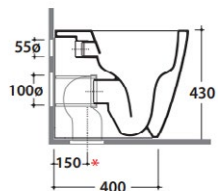

STONE

Inodoros

Inodoro a piso

Con entrada/salida de agua regulable MULTI. Desagüe 4 / 2.6 Lts. Kit de fijación FISSAGGIOGHOST® incluido. Acabado mate.

Bagnio di colore	Código	PVP
Negro (AR)	ST004.AR	$ 17,300.00
Agata (AT)	ST004.AT	

Tapa y asiento

Desmontable con sistema de cierre suave. Fabricado en Duroplast. Acabado mate.

Bagnio di colore	Código	PVP
Negro (AR)	ST022.AR	$ 7,100.00
Agata (AT)	ST022.AT	

PVP TOTAL (Taza + asiento): $ 24,400.00

Acabados disponibles: