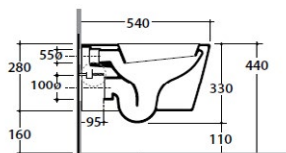

INCANTHO

Inodoros

S Stock limitado.

Inodoro a piso **S**

Desagüe 4.5/3 Lts. Kit de fijación incluido. Para tanque empotrado a muro.
Acabado mate.

Bagnio di colore	Código	PVP
Negro (AR)	IN001.AR	$ 14,200.00
Rugiada (RU)	IN001.RU	

Tapa y asiento **S**

Desmontable con sistema de cierre suave. Fabricado en Duroplast.
Acabado mate.

Bagnio di colore	Código	PVP
Negro (AR)	IN020.AR	$ 6,100.00
Rugiada (RU)	IN020.RU	

PVP TOTAL (Taza + asiento): $ 20,300.00

Acabados disponibles: