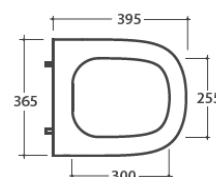

STOCKHOLM

Inodoros

S Stock limitado.

Inodoro a piso **S**

Entrada/salida de agua ajustable. Desagüe 4.5/3 Lts. Kit de fijación oculta incluido. Para tanque empotrado a muro. Acabado mate.

Bagnio di colore	Código	PVP
Blanco mate (BO)	LA001.BO	$ 14,200.00
Rugiada (RU)	LA001.RU	

Tapa y asiento **S**

Desmontable con sistema de cierre suave. Fabricado en Duroplast. Acabado mate.

Bagnio di colore	Código	PVP
Blanco mate (BO)	LAR20.BO	$ 7,000.00
Rugiada (RU)	LAR20.RU	

PVP TOTAL (Taza + asiento): $ 21,200.00

Acabados disponibles: