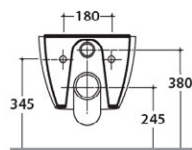

4ALL

Inodoros

Inodoro a piso

Con entrada/salida de agua regulable MULTI. Desagüe 4 / 2.6 Lts. Kit de fijación FISSAGGIOGHOST® incluido. Acabado mate.

Bagnio di colore	Código	PVP
Negro (AR)	MD004.AR	\$ 18,300.00
Agata (AT)	MD004.AT	\$ 16,600.00