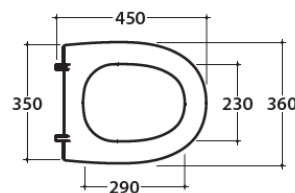

Acabados disponibles: