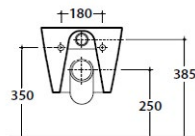

INCANTHO

Inodoros

S Stock limitado.

Inodoro a piso **S**

Desagüe 4.5/3 Lts. Kit de fijación incluido. Para tanque empotrado a muro.
Acabado mate.

Bagnio di colore	Código	PVP
Negro (AR)	IN001.AR	\$ 14,200.00
Rugiada (RU)	IN001.RU	