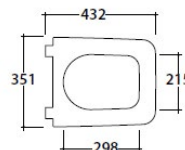

INCANTHO

Inodoros

S Stock limitado.

Inodoro a piso **S**

Desagüe 4.5/3 Lts. Kit de fijación incluido. Para tanque empotrado a muro.
Acabado mate.

Bagnio di colore	Código	PVP
Negro (AR)	IN001.AR	\$ 14,200.00
Rugiada (RU)	IN001.RU	