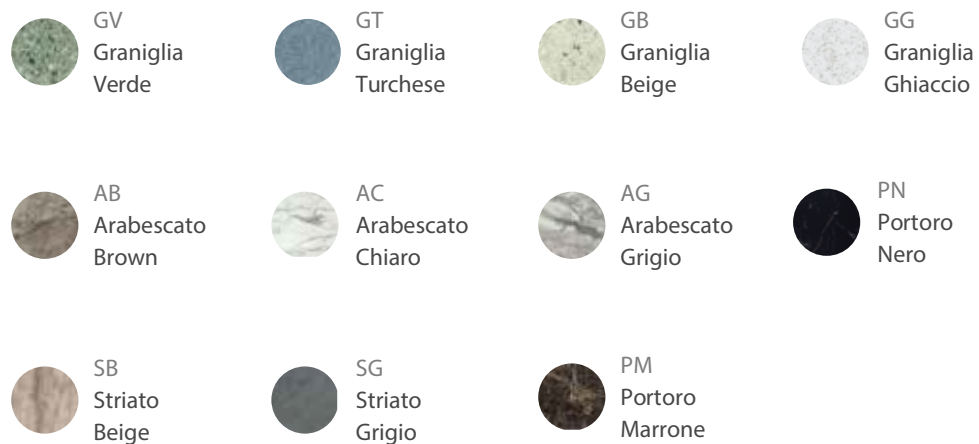

FO031.AR

PVP

\$19,900.00

Acabados disponibles:

AR

Colores disponibles bajo pedido

Bagno di Colore

Le Pietre