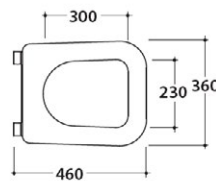

STONE

Inodoros

Inodoro a piso

Con entrada/salida de agua regulable MULTI. Desagüe 4 / 2.6 Lts. Kit de fijación FISSAGGIOGHOST® incluido. Acabado mate.

Bagnio di colore	Código	PVP
Negro (AR)	ST004.AR	$ 17,300.00
Agata (AT)	ST004.AT	

Tapa y asiento

Desmontable con sistema de cierre suave. Fabricado en Duroplast. Acabado mate.

Bagnio di colore	Código	PVP
Negro (AR)	ST022.AR	$ 7,100.00
Agata (AT)	ST022.AT	

PVP TOTAL (Taza + asiento): $ 24,400.00

Acabados disponibles: