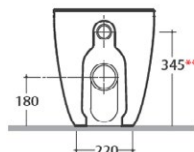

STOCKHOLM

Inodoros

S Stock limitado.

Inodoro a piso **S**

Entrada/salida de agua ajustable. Desagüe 4.5/3 Lts. Kit de fijación oculta incluido. Para tanque empotrado a muro. Acabado mate.

Bagnio di colore	Código	PVP
Blanco mate (BO)	LA001.BO	$ 14,200.00
Rugiada (RU)	LA001.RU	

Tapa y asiento **S**

Desmontable con sistema de cierre suave. Fabricado en Duroplast. Acabado mate.

Bagnio di colore	Código	PVP
Blanco mate (BO)	LAR20.BO	$ 7,000.00
Rugiada (RU)	LAR20.RU	

PVP TOTAL (Taza + asiento): $ 21,200.00

Acabados disponibles: