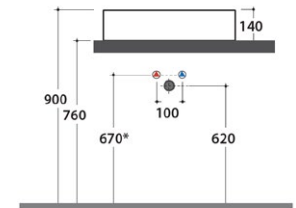

Lavabos

S Stock limitado.

* For taps mounted on counter top

	Rubinetto a parete Wall mounted taps	Rubinetto su piano Taps mounted on counter top
A:	75	110
B:	260	295
C:	445	480

Lavabo sobre encimera

	Código	PVP
Bagnio di colore		
Blanco brillo (BI)	B6R63.BI	\$ 8,100.00
Blanco mate (BO)	B6R63.BO	\$ 12,100.00
Agata (AT)	B6R63.AT	\$ 14,100.00
Rugiada (RU)	S B6R63.RU	\$ 12,100.00
Visone (VI)	S B6R63.VI	\$ 12,100.00
Negro mate (AR)	B6R63.AR	\$ 15,500.00