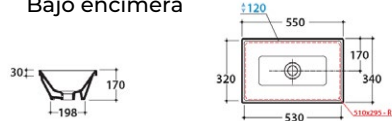

	Rubinetto a parete Wall mounted taps	Rubinetto su piano Taps mounted on counter top
A:	90	115
B:	260	285
C:	430	455

* For taps mounted on counter top

Bajo encimera

Lavabo de instalación empotrada o bajo encimera.			Click-clack desagüe universal.		
	Código	PVP		Código	PVP
Blanco brillo (BI)	FO056.BI	\$ 6,000.00	Tapón cerámico Ø65	A505401100	\$ 2,100.00