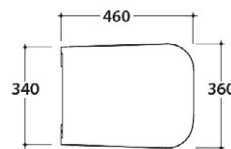

STONE

Inodoros

Inodoro a piso

Con entrada/salida de agua regulable MULTI. Desagüe 4 / 2.6 Lts. Kit de fijación FISSAGGIOGHOST® incluido. Acabado mate.

Bagnio di colore	Código	PVP
Negro (AR)	ST004.AR	$ 17,300.00
Agata (AT)	ST004.AT	

Tapa y asiento

Desmontable con sistema de cierre suave. Fabricado en Duroplast. Acabado mate.

Bagnio di colore	Código	PVP
Negro (AR)	ST022.AR	$ 7,100.00
Agata (AT)	ST022.AT	

PVP TOTAL (Taza + asiento): $ 24,400.00

Acabados disponibles: