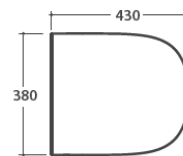

STOCKHOLM

Inodoros

S Stock limitado.

Inodoro a piso **S**

Entrada/salida de agua ajustable. Desagüe 4.5/3 Lts. Kit de fijación oculta incluido. Para tanque empotrado a muro. Acabado mate.

Bagnio di colore	Código	PVP
Blanco mate (BO)	LA001.BO	$ 14,200.00
Rugiada (RU)	LA001.RU	

Tapa y asiento **S**

Desmontable con sistema de cierre suave. Fabricado en Duroplast. Acabado mate.

Bagnio di colore	Código	PVP
Blanco mate (BO)	LAR20.BO	$ 7,000.00
Rugiada (RU)	LAR20.RU	

PVP TOTAL (Taza + asiento): $ 21,200.00

Acabados disponibles: