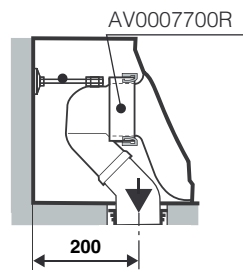

Medidas en mm.

Medidas de instalación

4ALL MD004

Medidas en mm.

Stone ST004

Medidas en mm.

GLOBO

atencionalcliente@banissimo.com.mx / banissimo.com.mx
+52 56 1917 2953 / +56 1918 1614