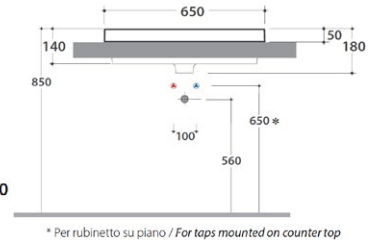

INCANTHO

Lavabos

S Stock limitado.

Lavabo sobre encimera			Válvula click clack, tapón cerámico Ø65		
	Código	PVP		Código	PVP
Bagnio di colore			Blanco brillo	A505401100	\$ 2,100.00
Blanco brillo (BI)	IN065.BI	\$ 6,900.00	Válvula cerámica click-clack		
Blanco mate (BO)	S IN065.BO	\$ 10,300.00		Código	PVP
Rugiada (RU)	S IN065.RU	\$ 10,300.00	Bagnio di colore		
Negro mate (AR)	S IN065.AR	\$ 10,300.00	Blanco mate (BO)	FI012.BO	\$ 1,700.00
			Rugiada (RU)	FI012.RU	\$ 1,700.00
			Negro mate (AR)	FI012.AR	\$ 1,700.00