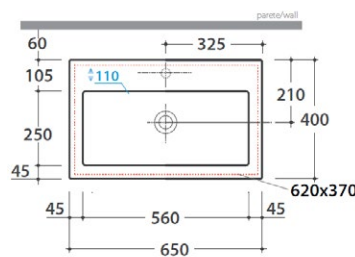

CORTONA

Lavabos

* Per rubinetto su piano / For taps mounted on counter top

Lavabo de instalación bajo encimera.			Click-clack desagüe universal.		
Kit de fijación incluido.	Código	PVP		Código	PVP
Blanco brillo (BI)	VA083.BI	$ 4,800.00	Tapón cerámico Ø65	A505401100	$ 2,100.00