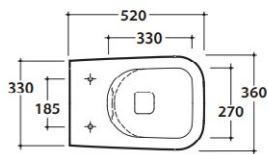

STONE

Inodoros

Inodoro a piso

Con entrada/salida de agua regulable MULTI. Desagüe 4 / 2.6 Lts. Kit de fijación FISSAGGIOGHOST® incluido. Acabado mate.

Bagnio di colore	Código	PVP
Negro (AR)	ST004.AR	$ 17,300.00
Agata (AT)	ST004.AT	

Tapa y asiento

Desmontable con sistema de cierre suave. Fabricado en Duroplast. Acabado mate.

Bagnio di colore	Código	PVP
Negro (AR)	ST022.AR	$ 7,100.00
Agata (AT)	ST022.AT	

PVP TOTAL (Taza + asiento): $ 24,400.00

Acabados disponibles: