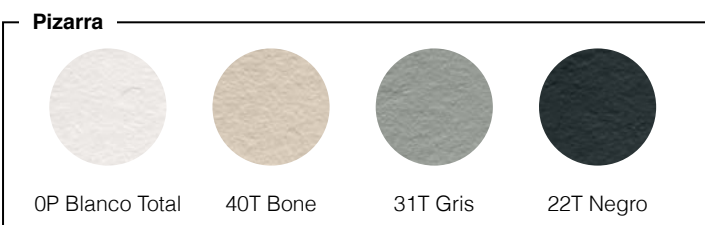

Acabados disponibles:

Observaciones:

- La encimera del mueble se suministra sin agujeros practicados, especificar si se requiere agujero para grifería.