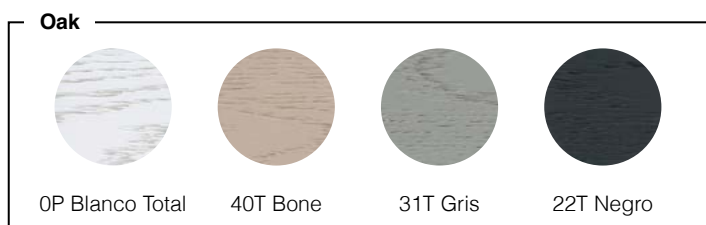

Acabados disponibles:

Observaciones:

- La encimera del mueble se suministra sin agujeros practicados, especificar si se requiere agujero para grifería.