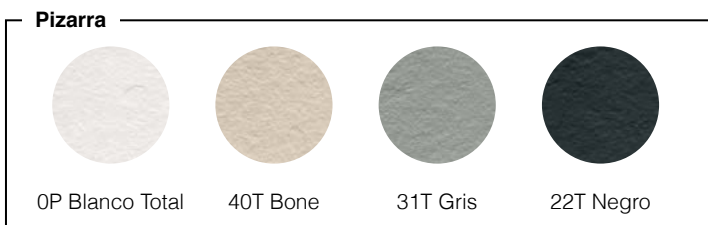

Acabados disponibles:

Observaciones:

- La encimera del mueble se suministra sin agujeros practicados, especificar si se requiere agujero para grifería.