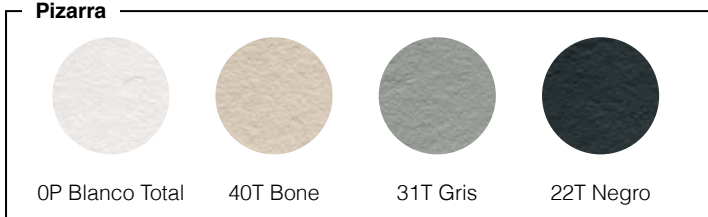

Acabados disponibles:

Pizarra