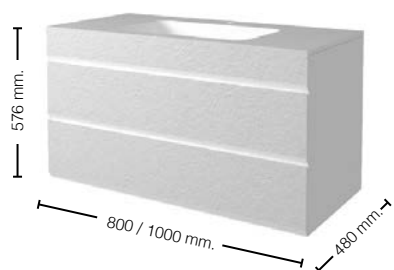

Making

Mueble estándar suspendido de 2 cajones con lavabo integrado (encimera incluida)

Medida: 800 x 480 x 576 mm. El mueble se suministra con sifón y válvula click - clack en acabado cromo.

Textura: Pizarra.

Textura: Oak.

Textura: Liso.

Código	Código	Código	Color	PVP
MP EC 02 0P	MO EC 02 0P	ML EC 02 0P	Blanco Total	$ 26,440.00
MP EC 02 40T	MO EC 02 40T	ML EC 02 40T	Bone	
MP EC 02 31T	MO EC 02 31T	ML EC 02 31T	Gris	
MP EC 02 22T	MO EC 02 22T	ML EC 02 22T	Negro	

Mueble estándar suspendido de 2 cajones con lavabo integrado (encimera incluida)

Medida: 1000 x 480 x 576 mm. El mueble se suministra con sifón y válvula click - clack en acabado cromo.

Textura: Pizarra.

Textura: Oak.

Textura: Liso.

Código	Código	Código	Color	PVP
MP EC 04 0P	MO EC 04 0P	ML EC 04 0P	Blanco Total	$ 29,310.00
MP EC 04 40T	MO EC 04 40T	ML EC 04 40T	Bone	
MP EC 04 31T	MO EC 04 31T	ML EC 04 31T	Gris	
MP EC 04 22T	MO EC 04 22T	ML EC 04 22T	Negro