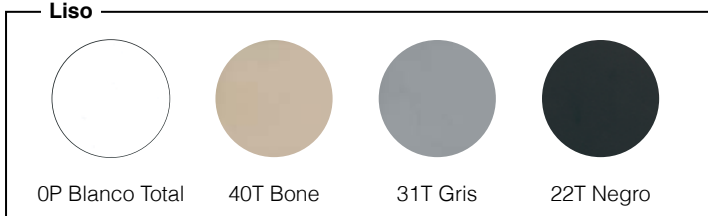

**Acabados disponibles:**

**Pizarra**

**Oak**

**Liso**

**Espejo camerino 2 puertas**

Textura Liso. Medida: 800 x 115 x 700 mm.

| Código       | Color        | PVP         |
|--------------|--------------|-------------|
| ME CA 02 0P  | Blanco Total | \$ 8,730.00 |
| ME CA 02 40T | Bone         |             |
| ME CA 02 31T | Gris         |             |
| ME CA 02 22T | Negro        |             |