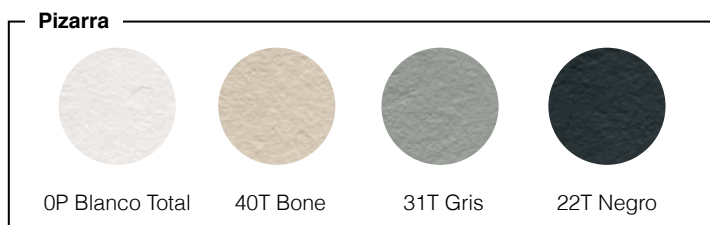

Acabados disponibles: