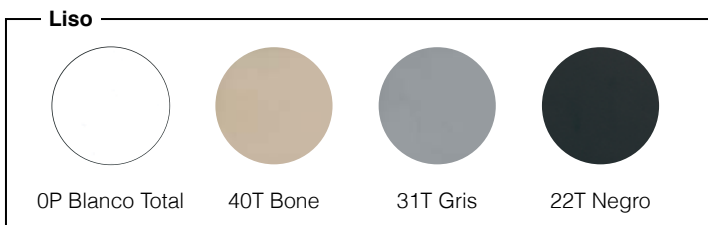

Acabados disponibles:

Observaciones:

- La encimera del mueble se suministra sin agujeros practicados, especificar si se requiere agujero para grifería.