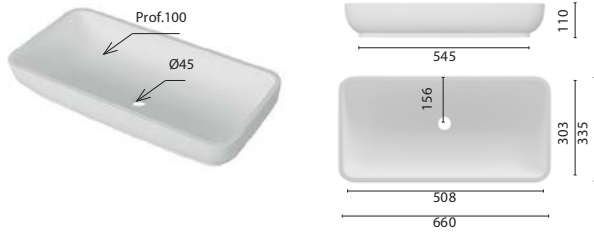

lota

Lavabo sobre encimera lota grande

Medida: 660 x 335 x 110 mm.

Textura: Liso.

Código	Color	PVP
LA IO TAG 0P	Blanco Total	
LA IO TAG 40T	Bone	
LA IO TAG 31T	Gris	$ 10,860.00
LA IO TAG 22T	Negro	

Lavabo sobre encimera lota pequeño

Medida: 540 x 335 x 110 mm.

Textura: Liso.

Código	Color	PVP
LA IO TAP 0P	Blanco Total	
LA IO TAP 40T	Bone	
LA IO TAP 31T	Gris	$ 9,910.00
LA IO TAP 22T	Negro	

Acabados disponibles: