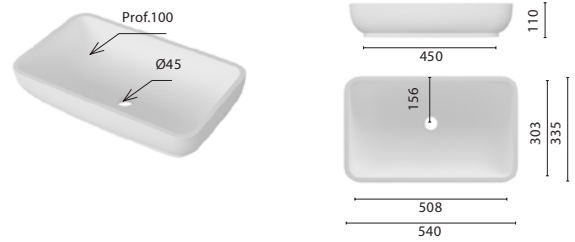

lota

Lavabo sobre encimera lota grande

Medida: 660 x 335 x 110 mm.

Textura: Liso.

Código	Color	PVP
LA IO TAG 0P	Blanco Total	
LA IO TAG 40T	Bone	
LA IO TAG 31T	Gris	$ 10,860.00
LA IO TAG 22T	Negro	

Lavabo sobre encimera lota pequeño

Medida: 540 x 335 x 110 mm.

Textura: Liso.

Código	Color	PVP
LA IO TAP 0P	Blanco Total	
LA IO TAP 40T	Bone	
LA IO TAP 31T	Gris	$ 9,910.00
LA IO TAP 22T	Negro	

Acabados disponibles: