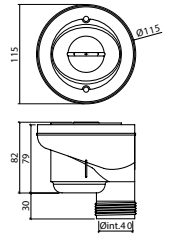

Rejilla lacada

Fabricada en acero inoxidable.

Código	Color	PVP
RE SILE XL 0P	Blanco Total	
RE SILE XL 40T	Bone	
RE SILE XL 31T	Gris	$ 800.00
RE SILE XL 22T	Negro	

Sifón vertical

Salida vertical

Código	PVP
SE SIFONV	$ 1,650.00