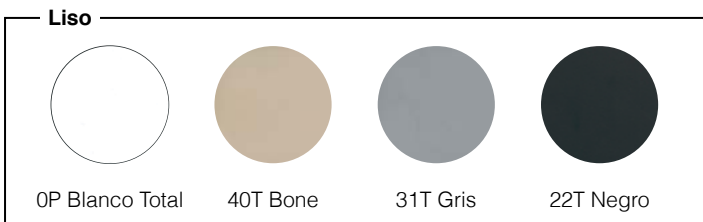

Acabados disponibles: