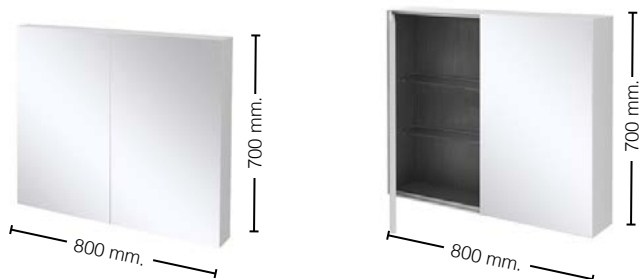

**Acabados disponibles:**

**Pizarra**

**Oak**

**Liso**

**Espejo camerino 2 puertas**

Textura Liso. Medida: 800 x 115 x 700 mm.

| Código       | Color        | PVP         |
|--------------|--------------|-------------|
| ME CA 02 0P  | Blanco Total | \$ 8,730.00 |
| ME CA 02 40T | Bone         |             |
| ME CA 02 31T | Gris         |             |
| ME CA 02 22T | Negro        |             |

## Colgable con puerta derecha

Medida: 400 x 175 x 700 mm.

Textura: Pizarra.

Textura: Oak.

Textura: Liso.