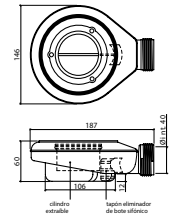

Sifón reducido

Salida horizontal

Código	PVP
SE SIFONR	$ 1,840.00

Colores y acabados disponibles bajo pedido

Pizarra

Liso