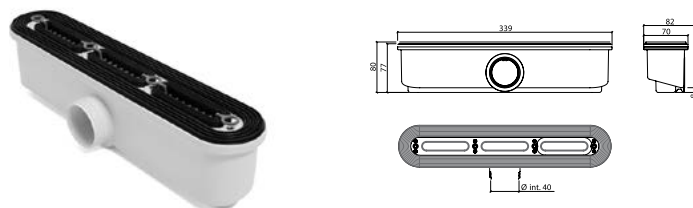

Sifón L-Drain

Salida horizontal