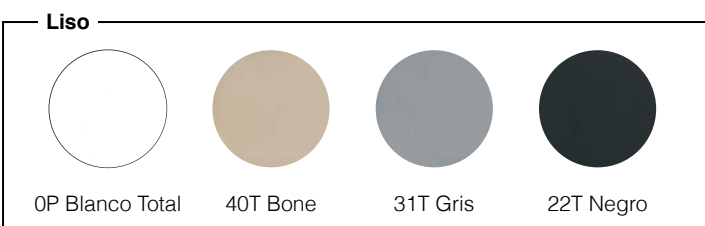

Acabados disponibles:

Observaciones:

- La encimera del mueble se suministra sin agujeros practicados, especificar si se requiere agujero para grifería.