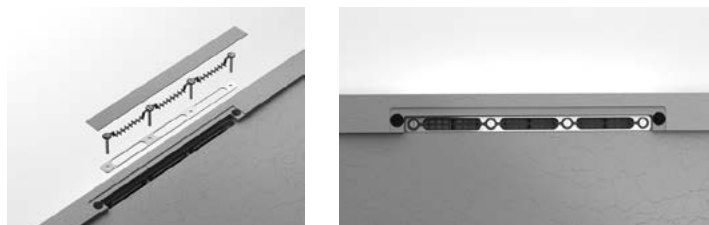

Desagüe oculto

Las tapas del sifón del plato Limite se fabrican en el mismo acabado que el plato.