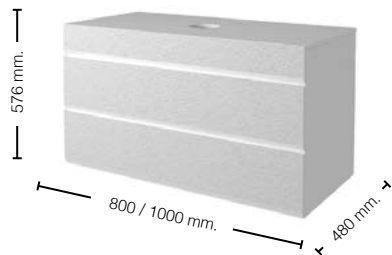

Mueble suspendido de 2 cajones para lavabo de sobre encimera

Medida: 800 x 480 x 576 mm. El mueble se suministra con sifón y válvula click - clack en acabado cromo.

Textura: Pizarra.

Textura: Oak.

Textura: Liso.

Código	Código	Código	Color	PVP
MP SC 02 0P	MO SC 02 0P	ML SC 02 0P	Blanco Total	$ 21,030.00
MP SC 02 40T	MO SC 02 40T	ML SC 02 40T	Bone	
MP SC 02 31T	MO SC 02 31T	ML SC 02 31T	Gris	
MP SC 02 22T	MO SC 02 22T	ML SC 02 22T	Negro	

Mueble suspendido de 2 cajones para lavabo de sobre encimera

Medida: 1000 x 480 x 576 mm. El mueble se suministra con sifón y válvula click - clack en acabado cromo.

Textura: Pizarra.

Textura: Oak.

Textura: Liso.

Código	Código	Código	Color	PVP
MP SC 04 0P	MO SC 04 0P	ML SC 04 0P	Blanco Total	$ 23,750.00
MP SC 04 40T	MO SC 04 40T	ML SC 04 40T	Bone	
MP SC 04 31T	MO SC 04 31T	ML SC 04 31T	Gris	
MP SC 04 22T	MO SC 04 22T	ML SC 04 22T	Negro