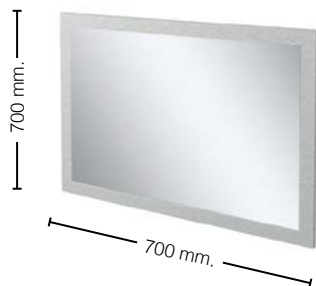

Espejo con marco texturizado

Medida: 700 x 16 x 700 mm.

Textura: Pizarra.

Textura: Oak.

Textura: Liso.

Código	Código	Código	Color	PVP
MP EET 11 0P	MO EET 11 0P	ML EET 11 0P	Blanco Total	$ 4,830.00
MP EET 11 40T	MO EET 11 40T	ML EET 11 40T	Bone	
MP EET 11 31T	MO EET 11 31T	ML EET 11 31T	Gris	
MP EET 11 22T	MO EET 11 22T	ML EET 11 22T	Negro