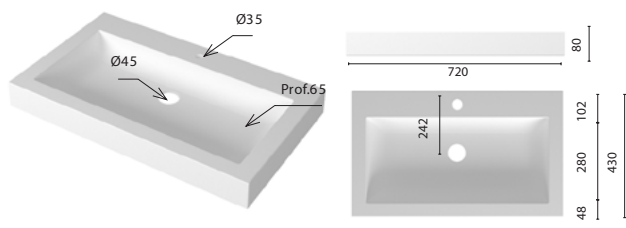

Kappa

Lavabo sobre encimera Kappa grande

Medida: 720 x 430 x 80 mm.

Textura: Pizarra.

Código	Color	PVP
LA KAP PAG 0P	Blanco Total	
LA KAP PAG 40T	Bone	
LA KAP PAG 31T	Gris	$ 12,370.00
LA KAP PAG 22T	Negro	

Acabados disponibles: