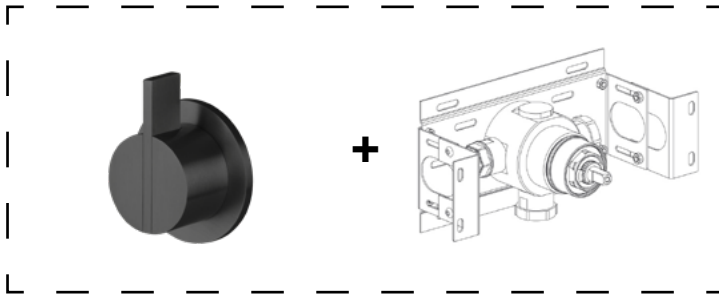

*combinación sugerida.

*combinación sugerida.

PB 30 BLACK $ 48,890.00

+

PB 01 BLACK $ 13,590.00

ACABADO GUNMETAL BLACK.
COMPATIBLE CON BOX01

+

BOX 01 $ 13,590.00

TOTAL $ 76,070.00

PB 30 COPPER $ 48,890.00

+

PB 01 COPPER $ 13,590.00

ACABADO RAW COPPER.
COMPATIBLE CON BOX01

+

BOX 01 $ 13,590.00

TOTAL $ 76,070.00