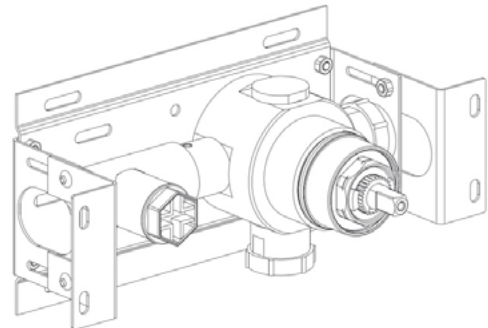

ÍNDICE

BOX Sistema de instalación	3
PIET BOON	
PB SET 01	5
PB SET 11	6
PB 01	7
PB 30	8
ACCESORIOS	
MONO	9
Acabados bajo pedido	12

COCOON BOX INSTALLATION SYSTEM

- Marcos de instalación ajustables en profundidad para una instalación súper fácil y precisa.
- Sin plomo.
- Fabricado en acero inoxidable AISI 316 de la más alta calidad, conforme a las principales certificaciones.
- Todos los componentes en un solo marco, para una instalación rápida.
- Los cartuchos cerámicos son siempre accesibles desde el exterior cuando las paredes están cerradas.
- Posibilidad de cambiar las piezas exteriores y, por tanto, los colores, incluso después de años de uso.

BOX 01

\$ 13,590.00

SALIDA DE AGUA DERECHA
SALIDA DE AGUA IZQUIERDA

BOX 02 R
BOX 02 L

\$ 16,300.00

CUERPO EMPOTRADO PARA MEZCLADOR O VÁLVULA.

FABRICADO EN ACERO INOXIDABLE AISI 316L DE GRADO MARINO.
COMPATIBLE CON: PB 01, PB SET 22.

CUERPO EMPOTRADO PARA MEZCLADOR O VÁLVULA.

CON SALIDA DE AGUA PARA CAÑO O DUCHA TELÉFONO.
FABRICADO EN ACERO INOXIDABLE AISI 316L DE GRADO MARINO.
COMPATIBLE CON: PB 01, PB SET 01, PB SET 22, PB SET 24.