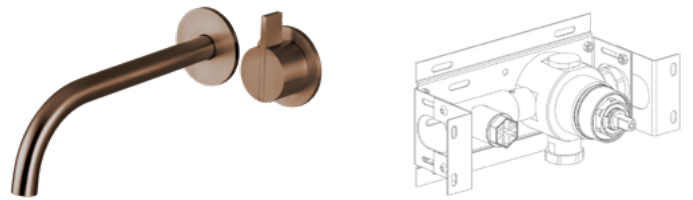

PB SET 01

Mezclador mural con caño de 220 mm. Fabricado en STAINLESS STEEL de grado marino AISI 316L. Todos los grifos COCOON están dotados de cartuchos cerámicos de alta calidad y de aireadores de bajo consumo.

*Completar con pieza de montaje **BOX02 L**.*

Compuesto por:
 1 x PB 01 - mezclador a muro.
 1 x PB 10 - caño 22 cm.

Acabados disponibles:
 Gunmetal Black, Raw Copper.

PB SET 01 BLACK \$ 28,980.00

ACABADO GUNMETAL BLACK.
 COMPATIBLE CON BOX02

+

BOX 02 L \$ 16,300.00

TOTAL \$ 45,280.00

PB SET 01 COPPER \$ 28,980.00

ACABADO RAW COPPER.
 COMPATIBLE CON BOX02

+

BOX 02 L \$ 16,300.00

TOTAL \$ 45,280.00

PB SET 11

Mezclador para lavabo con caño giratorio, de encimera. Fabricado en STAINLESS STEEL de grado marino AISI 316L. Todos los grifos COCOON están dotados de cartuchos cerámicos de alta calidad y de aireadores de bajo consumo.