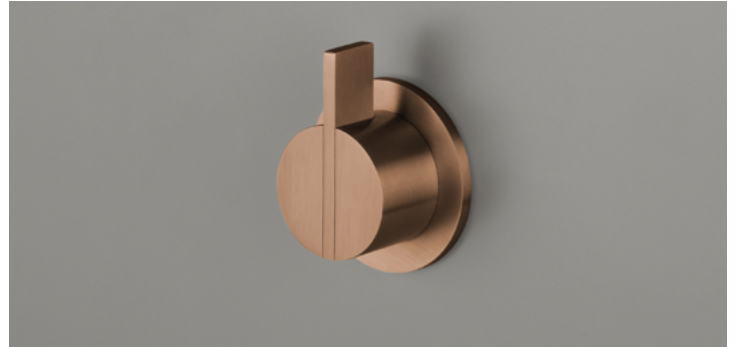

PB SET 11 COPPER

\$ 42,010.00

ACABADO RAW COPPER.

PB 01 EXT

Mezclador de pared. Fabricado en STAINLESS STEEL de grado marino AISI 316L.

*Para completar con pieza de montaje **BOX01**.*

Acabados disponibles:
Gunmetal Black, Raw Copper