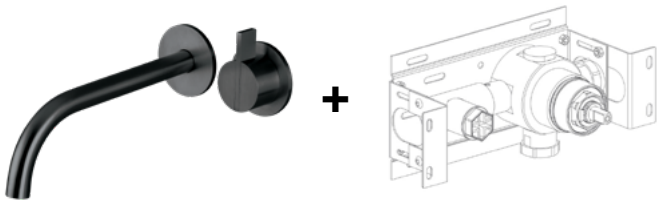

BOX 01

\$ 13,590.00

SALIDA DE AGUA DERECHA
SALIDA DE AGUA IZQUIERDA

BOX 02 R
BOX 02 L

\$ 16,300.00

CUERPO EMPOTRADO PARA MEZCLADOR O VÁLVULA.

FABRICADO EN ACERO INOXIDABLE AISI 316L DE GRADO MARINO.
COMPATIBLE CON: PB 01, PB SET 22.

CUERPO EMPOTRADO PARA MEZCLADOR O VÁLVULA.

CON SALIDA DE AGUA PARA CAÑO O DUCHA TELÉFONO.
FABRICADO EN ACERO INOXIDABLE AISI 316L DE GRADO MARINO.
COMPATIBLE CON: PB 01, PB SET 01, PB SET 22, PB SET 24.

PB SET 01

Mezclador mural con caño de 220 mm. Fabricado en STAINLESS STEEL de grado marino AISI 316L. Todos los grifos COCOON están dotados de cartuchos cerámicos de alta calidad y de aireadores de bajo consumo.

*Completar con pieza de montaje **BOX02 L**.*

Compuesto por:
 1 x PB 01 - mezclador a muro.
 1 x PB 10 - caño 22 cm.

Acabados disponibles:
 Gunmetal Black, Raw Copper.

PB SET 01 BLACK \$ 28,980.00

ACABADO GUNMETAL BLACK.
 COMPATIBLE CON BOX02