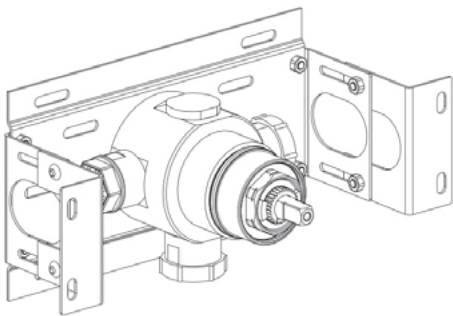

ÍNDICE

BOX Sistema de instalación	3
PIET BOON	
PB SET 01	5
PB SET 11	6
PB 01	7
PB 30	8
ACCESORIOS	
MONO	9
Acabados bajo pedido	12

COCOON BOX INSTALLATION SYSTEM

- Marcos de instalación ajustables en profundidad para una instalación súper fácil y precisa.
- Sin plomo.
- Fabricado en acero inoxidable AISI 316 de la más alta calidad, conforme a las principales certificaciones.
- Todos los componentes en un solo marco, para una instalación rápida.
- Los cartuchos cerámicos son siempre accesibles desde el exterior cuando las paredes están cerradas.
- Posibilidad de cambiar las piezas exteriores y, por tanto, los colores, incluso después de años de uso.

BOX 01

\$ 13,590.00

SALIDA DE AGUA DERECHA
SALIDA DE AGUA IZQUIERDA

BOX 02 R
BOX 02 L

\$ 16,300.00

CUERPO EMPOTRADO PARA MEZCLADOR O VÁLVULA.

FABRICADO EN ACERO INOXIDABLE AISI 316L DE GRADO MARINO.
COMPATIBLE CON: PB 01, PB SET 22.

CUERPO EMPOTRADO PARA MEZCLADOR O VÁLVULA.

CON SALIDA DE AGUA PARA CAÑO O DUCHA TELÉFONO.
FABRICADO EN ACERO INOXIDABLE AISI 316L DE GRADO MARINO.
COMPATIBLE CON: PB 01, PB SET 01, PB SET 22, PB SET 24.