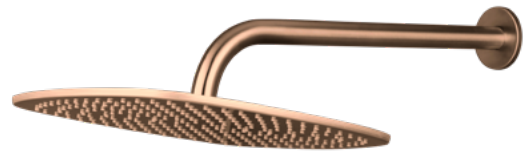

PB 30

Ducha de lluvia a pared Ø280 mm. Fabricado en STAINLESS STEEL de grado marino AISI 316L. Todos los grifos COCOON están dotados de cartuchos cerámicos de alta calidad y de aireadores de bajo consumo.

Para completar con pieza de montaje **BOX01**.

Acabados disponibles:
Gunmetal Black, Raw Copper.

+

+