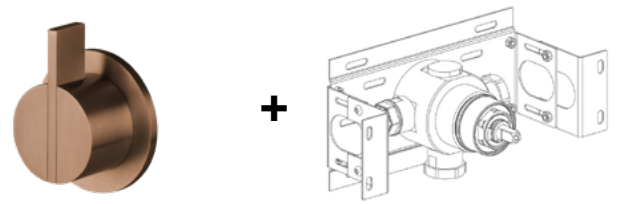

PB SET 11

Mezclador para lavabo con caño giratorio, de encimera. Fabricado en STAINLESS STEEL de grado marino AISI 316L. Todos los grifos COCOON están dotados de cartuchos cerámicos de alta calidad y de aireadores de bajo consumo.

PB SET 11 COPPER

\$ 42,010.00

ACABADO RAW COPPER.

PB 01 EXT

Mezclador de pared. Fabricado en STAINLESS STEEL de grado marino AISI 316L.

*Para completar con pieza de montaje **BOX01**.*

Acabados disponibles:
Gunmetal Black, Raw Copper

PB 30

Ducha de lluvia a pared Ø280 mm. Fabricado en STAINLESS STEEL de grado marino AISI 316L. Todos los grifos COCOON están dotados de cartuchos cerámicos de alta calidad y de aireadores de bajo consumo.