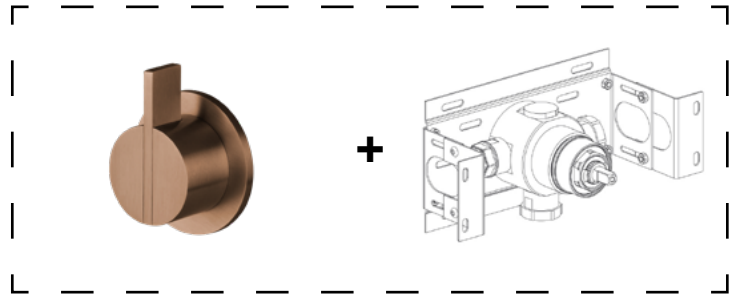

PB 30

Ducha de lluvia a pared Ø280 mm. Fabricado en STAINLESS STEEL de grado marino AISI 316L. Todos los grifos COCOON están dotados de cartuchos cerámicos de alta calidad y de aireadores de bajo consumo.

Para completar con pieza de montaje **BOX01**.

Acabados disponibles:
Gunmetal Black, Raw Copper.

+

+

*combinación sugerida.

*combinación sugerida.

PB 30 BLACK \$ 48,890.00

+