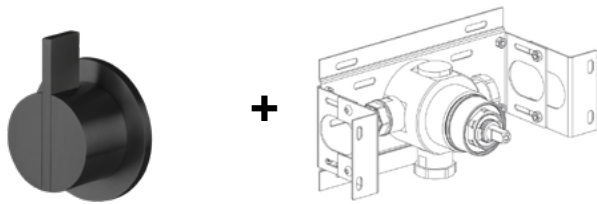

PB SET 11 COPPER

\$ 42,010.00

ACABADO RAW COPPER.

PB 01 EXT

Mezclador de pared. Fabricado en STAINLESS STEEL de grado marino AISI 316L.

*Para completar con pieza de montaje **BOX01**.*

Acabados disponibles:
Gunmetal Black, Raw Copper