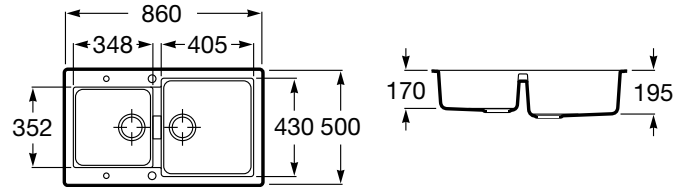

### MEDIDAS

Longitud	860 mm
Anchura	500 mm
Altura	200 mm

### DIBUJOS TÉCNICOS

### CARACTERÍSTICAS

Fregadero reversible de 2 cubetas de QUARZEX® con recogedor, dos orificios insinuados para la grifería, válvulas 3 ½" y sifón.

Agujeros para grifería: 2 Insinuados

Escurreidor

Forma: Rectangular

Material: QUARZEX®

Número de cubetas: 2

Profundidad de la cubeta (mm): 200

Reversible

Tipo de instalación: Sobre Encimera