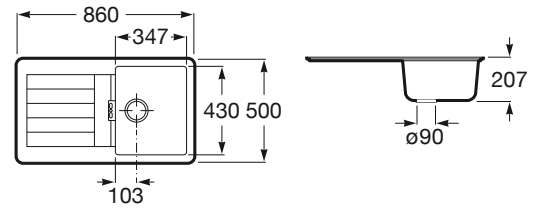

OSLO

Fregadero reversible de 1 cubeta de QUARZEX®

MEDIDAS

Longitud	860 mm
Anchura	500 mm
Altura	200 mm

COLORES Y ACABADOS

PVPR (IVA INCLUIDO)

557,81 €

DIBUJOS TÉCNICOS

CARACTERÍSTICAS

Fregadero reversible de 1 cubeta de QUARZEX® con escurridor, recogedor, dos orificios insinuados para la grifería, válvulas 3 ½" y sifón.

Agujeros para grifería: 2 Insinuados

Escurridor

Forma: Rectangular

Material: QUARZEX®

Número de cubetas: 1

Profundidad de la cubeta (mm): 200

Reversible

Tipo de instalación: Sobre Encimera