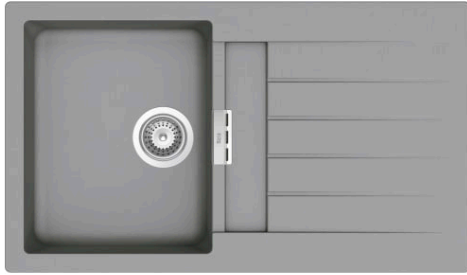

OSLO

Fregadero reversible de 1 cubeta de QUARZEX®

MEDIDAS

Longitud	860 mm
Anchura	500 mm
Altura	200 mm

COLORES Y ACABADOS

DIBUJOS TÉCNICOS

CARACTERÍSTICAS

Fregadero reversible de 1 cubeta de QUARZEX® con escurridor, recogedor, dos orificios insinuados para la grifería, válvulas 3 ½" y sifón.

Agujeros para grifería: 2 Insinuados

Escurridor

Forma: Rectangular

Material: QUARZEX®

Número de cubetas: 1

Profundidad de la cubeta (mm): 200

Reversible

Tipo de instalación: Sobre Encimera

COMPATIBLE

Rollmat inoxidable
enrollable

862190000

Oslo

La exclusiva colección Oslo se distingue por la posibilidad de incorporar un escurridor en sus múltiples combinaciones. Con posibilidad de hasta dos cubetas e incluso un recogedor, es el fregadero insignia a lo que a elegancia se refiere.