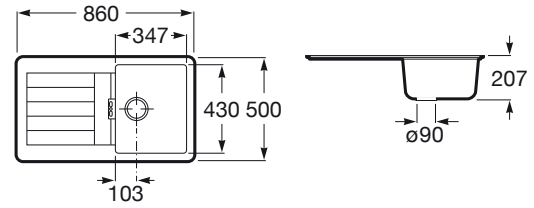

OSLO

Fregadero reversible de 1 cubeta de QUARZEX®

MEDIDAS

Longitud	860 mm
Anchura	500 mm
Altura	200 mm

COLORES Y ACABADOS

DIBUJOS TÉCNICOS

CARACTERÍSTICAS

Fregadero reversible de 1 cubeta de QUARZEX® con escurridor, recogedor, dos orificios insinuados para la grifería, válvulas 3 ½" y sifón.

Agujeros para grifería: 2 Insinuados

Escurridor

Forma: Rectangular

Material: QUARZEX®

Número de cubetas: 1

Profundidad de la cubeta (mm): 200

Reversible

Tipo de instalación: Sobre Encimera