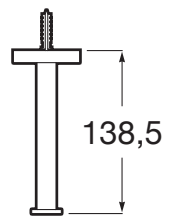

HOTELS

ROUND - Portarrollo de reserva

MEDIDAS

Longitud	56 mm
Anchura	139 mm
Altura	23 mm

COLORES Y ACABADOS

C0 Cromado

DIBUJOS TÉCNICOS

CARACTERÍSTICAS

Acabado: Cromado

Conjunto de fijaciones: Incluido

Material: Metal

Opciones de instalación: Solo con tornillería

Peso máximo soportado (kg): 5

Portarrollos de recambio

Sin tapa

Tipo de instalación: Mural