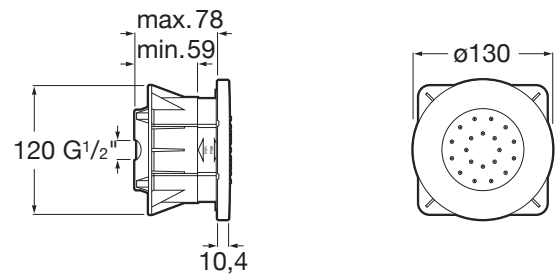

PUZZLE

ROUND - Jet empotrado orientable de 1 función para espacios de ducha

DIBUJOS TÉCNICOS

CARACTERÍSTICAS

Acabado: Cromado

Orientable

Tipo de instalación: Empotrado

Easyclean®

Tipo de funciones
Tipo de funciones: Rain

Puzzle

Esta colección incluye todo lo necesario para crear tu espacio de ducha con hidromasaje a medida.