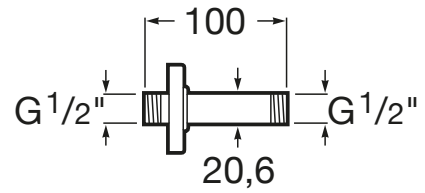

RAINREAM

Brazo de techo para rociador de 100 mm

DIBUJOS TÉCNICOS

CARACTERÍSTICAS

COMPATIBLE

Rociador cuadrado de pared o techo orientable de acero inoxidable

5B2450C00

Rociador circular de pared o techo orientable de acero inoxidable

5B2550C00

Rociador circular de pared o techo orientable de acero inoxidable

5B2650C00

Rociador cuadrado de pared o techo orientable de acero inoxidable

5B2750C00

Rociador cuadrado de pared o techo orientable de acero inoxidable