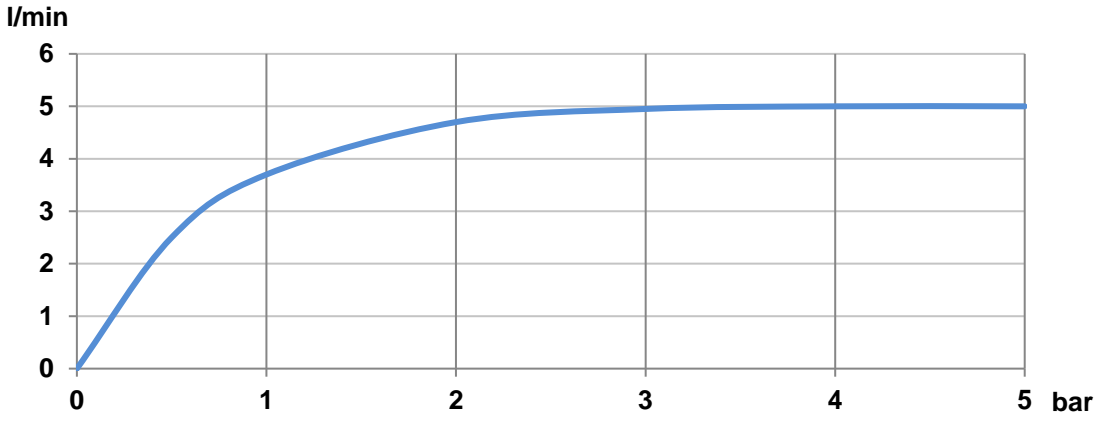

ONA

Mezclador monomando para lavabo con caño alto, desagüe click-clack y cuerpo liso

DIBUJOS TÉCNICOS

CARACTERÍSTICAS

Mezclador monomando para lavabo con caño alto, cuerpo liso y enlaces de alimentación flexibles. Incluye desagüe click-clack en el mismo acabado de color que la grifería. Apertura en agua fría.

Ahorro de agua y energía

Apertura frontal en agua fría

Caudal (l/min a 3 bares): 5

Caño alto

Desagüe click-clack

Enlaces de alimentación flexibles incluidos

Lugar de instalación: Lavabo

Posición del tirador: Superior

Rosca de la toma de agua: 3/8"

Tipo de desagüe: Desagüe click-clack

Tipo de grifería: Monomando

Tipo de instalación: De repisa

Evershine

SoftTurn®

WATER-FLOW CHART