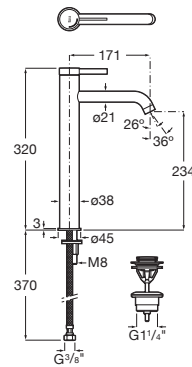

ONA

Mezclador monomando para lavabo con caño alto, desagüe click-clack y cuerpo liso

DIBUJOS TÉCNICOS

CARACTERÍSTICAS

Mezclador monomando para lavabo con caño alto, cuerpo liso y enlaces de alimentación flexibles. Incluye desagüe click-clack en el mismo acabado de color que la grifería. Apertura en agua fría.

Ahorro de agua y energía

Apertura frontal en agua fría

Caudal (l/min a 3 bares): 5

Caño alto

Desagüe click-clack

Enlaces de alimentación flexibles incluidos

Lugar de instalación: Lavabo

Posición del tirador: Superior

Rosca de la toma de agua: 3/8"

Tipo de desagüe: Desagüe click-clack

Tipo de grifería: Monomando

Tipo de instalación: De repisa

Evershine

SoftTurn®

WATER-FLOW CHART