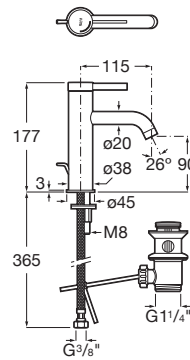

ONA

Mezclador monomando para lavabo con desagüe automático, Cold Start

DIBUJOS TÉCNICOS

CARACTERÍSTICAS

Mezclador monomando para lavabo con desagüe automático y enlaces de alimentación flexibles. Apertura en agua fría.

Acabado: Cromado

Ahorro de agua y energía

Apertura frontal en agua fría

Desagüe automático

Enlaces de alimentación flexibles incluidos

Lugar de instalación: Lavabo

Posición del tirador: Superior

Rosca de la toma de agua: 3/8"