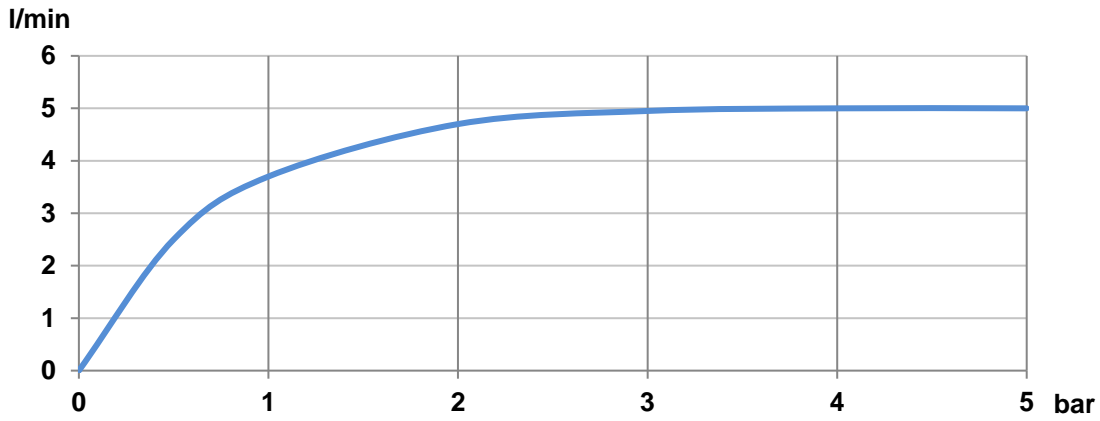

Tipo de desagüe: Desagüe automático

Tipo de grifería: Monomando

Tipo de instalación: De repisa

Evershine

SoftTurn®

WATER-FLOW CHART

Ona

Simplicidad natural. Ona es para todos los que disfrutan de la fuerza de los paisajes silenciosos, rindiendo homenaje a las diferentes formas de la naturaleza desde nuestro Mediterráneo. Es funcional sin parecer fría, con una estética marcada en línea con la calidez inherente del entorno natural.