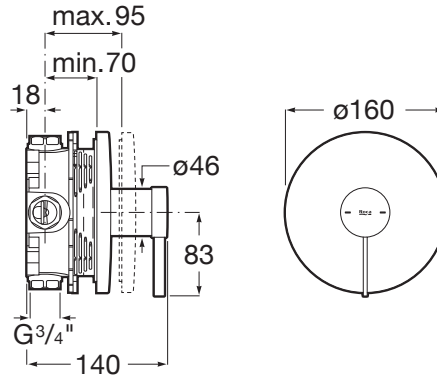

ONA

Mezclador monomando empotrable para ducha.  
A completar con RocaBox A525869403

DIBUJOS TÉCNICOS

CARACTERÍSTICAS

- Lugar de instalación: Ducha
- Rosca de la toma de agua: 1/2"
- Tipo de grifería: Monomando
- Tipo de instalación: Empotrada

## COMPATIBLE

ROUND 130 - Ducha de mano con 4 funciones

5B1107..0

Ducha de mano con 3 funciones

5B1B03..0

Ducha de mano con 3 funciones

5B1B03C00

Flexible PVC satinado anti-torsión universal de 1,75 m