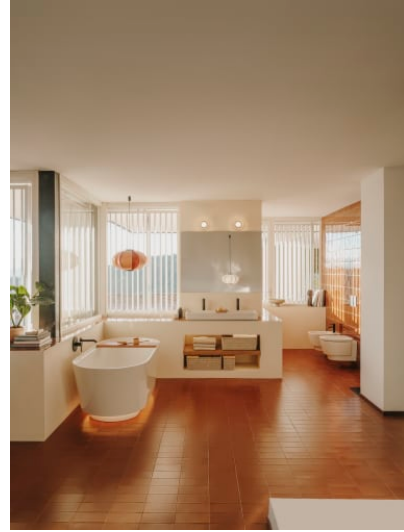

Ona

Simplicidad natural. Ona es para todos los que disfrutan de la fuerza de los paisajes silenciosos, rindiendo homenaje a las diferentes formas de la naturaleza desde nuestro Mediterráneo. Es funcional sin parecer fría, con una estética marcada en línea con la calidez inherente del entorno natural.