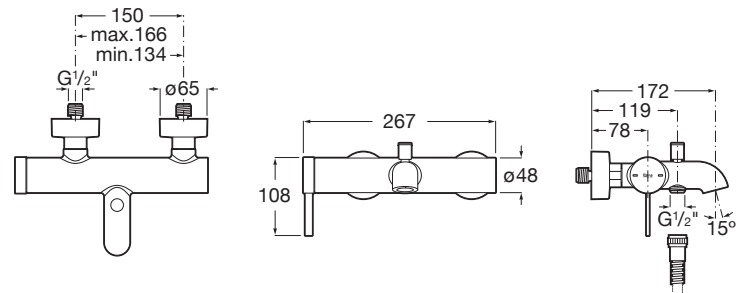

ONA

Mezclador monomando exterior para baño-ducha con inversor automático

DIBUJOS TÉCNICOS

CARACTERÍSTICAS

Caudal (l/min a 3 bares): 20

Enlaces de alimentación flexibles incluidos

Lugar de instalación: Bañera

Rosca de la toma de agua: 1/2"

Tipo de grifería: Monomando

Tipo de instalación: Mural

Evershine

SoftTurn®

COMPATIBLE

Ducha de mano con 3 funciones

5B1B03..0

Ducha de mano con 3 funciones

5B1B03C00

Set de ducha. Incluye ducha de mano de 100 mm de 3 funciones, soporte de ducha articulado y flexible de PVC satinado de 1,70 m

5B1C03C00

ROUND - Soporte mural redondo

5B1350..0

ROUND - Soporte fijo cromado para ducha de mano

5B1350C00

Flexible PVC satinado anti-torsión universal de 1,75 m

5B2116..0

Flexible PVC satinado anti-torsión universal de 1,75 m

5B2116C00

Ona