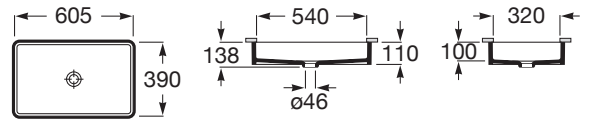

CARACTERÍSTICAS

Lavabo de FINECERAMIC® de bajo encimera con juego de fijación.

Agujeros para grifería: Sin agujeros

Anchura de la cubeta (mm): 325

Conjunto de fijaciones: Incluido

Desagüe: Incluido

Forma: Cuadrado

Longitud de la cubeta (mm): 540

Material: Porcelana

Posición de la cubeta: Central

Profundidad de la cubeta (mm): 100

Sifón: No incluido

Tipo de instalación: Bajo encimera

COMPATIBLE

Sifón botella de 1 1/4" para lavabo. Tubo de 250 mm

506401614

Sifón botella de 1 1/4" para lavabo. Tubo de 300 mm

506403110

Inspira

Inspira es una exclusiva colección que combina un diseño innovador con formas atrevidas y un estilo atemporal. Presenta finas estructuras de aluminio, lavabos Fineceramic® y colores contemporáneos. La colección ofrece opciones flexibles, como módulos flotantes de un cajón o módulos tradicionales de dos cajones, con mayor capacidad de almacenamiento y funcionalidad.