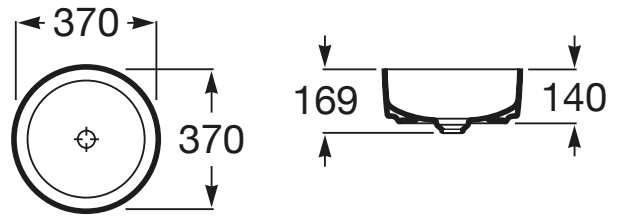

INSPIRA

ROUND - Lavabo de FINECERAMIC® de sobre encimera

MEDIDAS

Longitud	370 mm
Anchura	370 mm
Altura	140 mm

COLORES Y ACABADOS

CARACTERÍSTICAS

ROUND - Lavabo de FINECERAMIC® de sobre encimera. No incluye grifería. Incluye desagüe con tapón fijo abierto de porcelana

Agujeros para grifería: Sin agujeros

Capacidad de la cubeta (l): 11,2

Desagüe: Incluido

Forma: Redondo

Material: FINECERAMIC®

Peso (kg): 5,2

Posición de la cubeta: Central

Sifón: No incluido

Sin rebosadero

Tipo de instalación: Sobre encimera

DIBUJOS TÉCNICOS

COMPATIBLE

Pack (mueble base de dos cajones para lavabo de sobre encimera y espejo LED)

851718...

Pack (mueble base de un cajón para lavabo de sobre encimera y espejo LED)