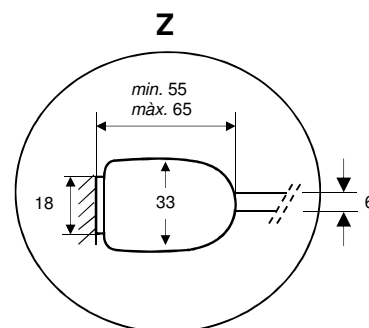

# Victoria Walk-in B1H

REFERENCE	B1H		A	B
AM1983525DC012NMN	850	Mín.	850	800
		Máx.	860	