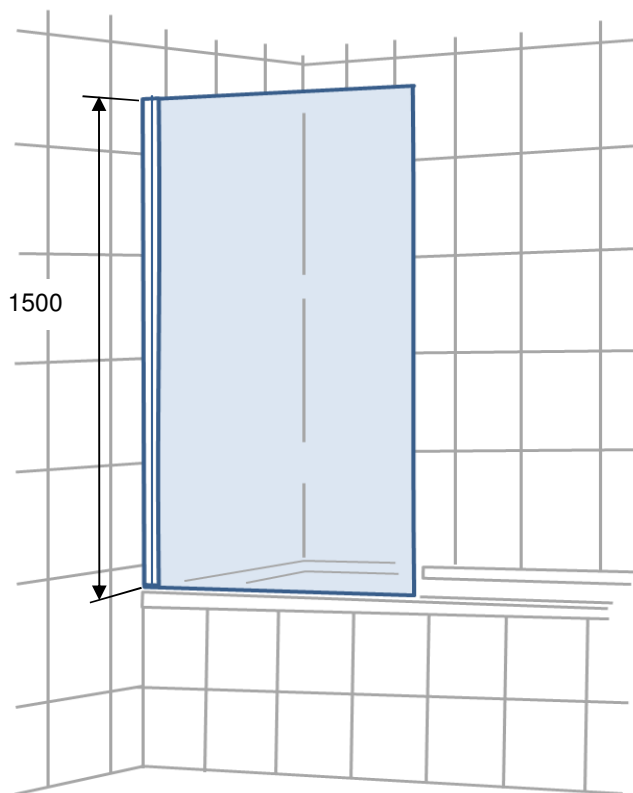

# Victoria Walk-in B1H

REFERENCE	B1H		A	B
AM1983525DC012NMN	850	Mín.	850	800
		Máx.	860	