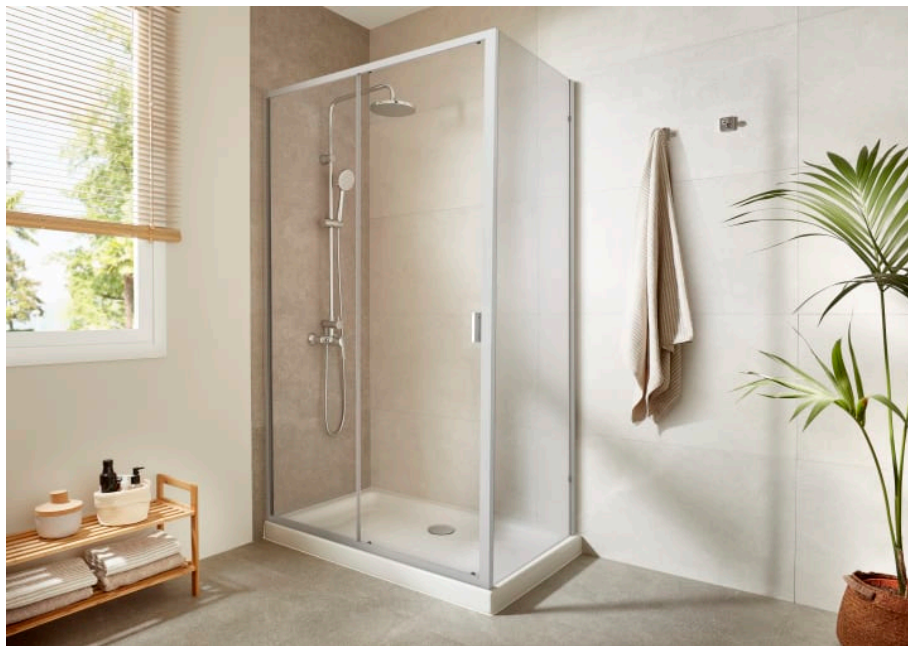

VICTORIA

B1H - Hoja batiente bañera

MEDIDAS

Anchura 850 mm
 Altura 1500 mm

COLORES Y ACABADOS

12 Cristal transparente / Perfil plata brillo

DIBUJOS TÉCNICOS

CARACTERÍSTICAS

B1H – Hoja batiente bañera. Cristal transparente y perfil plata brillo.
 Compensación de 25 mm. Tratamiento Maxiclean incluido.

Adecuada para: Bañera

Ancho máximo de instalación (mm): 0

Ancho mínimo de instalación (mm): 0

Compensación (mm): 10

Grosor del cristal (mm): 6

Largo máximo de instalación (mm): 860

Largo mínimo de instalación (mm): 850

Radio del ángulo (mm): 0

Tipo de entrada: Walk-in

Tipo de puertas: Puertas batientes 180°

MaxiClean

Victoria

Una colección de mamparas de puertas correderas, batientes y plegables con líneas puras y simples. Acabadas en cristal templado transparente de 6mm y perfiles plata brillo.

MANUALES Y RECURSOS