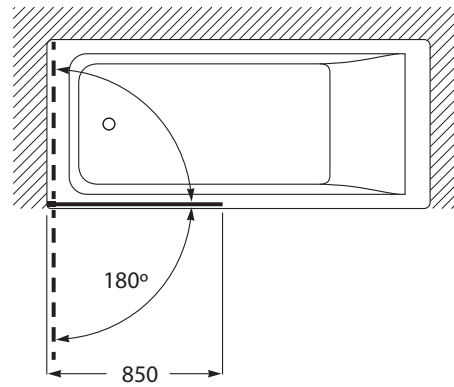

VICTORIA

B1H - Hoja batiente bañera

MEDIDAS

Anchura 850 mm
 Altura 1500 mm

COLORES Y ACABADOS

12 Cristal transparente / Perfil plata brillo

DIBUJOS TÉCNICOS

CARACTERÍSTICAS

B1H – Hoja batiente bañera. Cristal transparente y perfil plata brillo.
 Compensación de 25 mm. Tratamiento Maxiclean incluido.

Adecuada para: Bañera

Ancho máximo de instalación (mm): 0

Ancho mínimo de instalación (mm): 0

Compensación (mm): 10

Grosor del cristal (mm): 6

Largo máximo de instalación (mm): 860

Largo mínimo de instalación (mm): 850

Radio del ángulo (mm): 0

Tipo de entrada: Walk-in

Tipo de puertas: Puertas batientes 180°