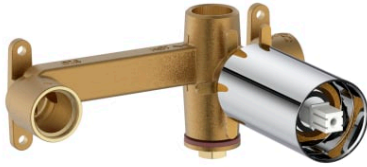

ONA

Cuerpo empotrable universal

DIBUJOS TÉCNICOS

CARACTERÍSTICAS

Cuerpo empotrable universal para la instalación de mezcladores monomando empotrables para lavabos (ver compatibilidades).

Ahorro de agua y energía

Lugar de instalación: Lavabo

Rosca de la toma de agua: 1/2"

Tipo de desagüe: Desagüe no incluido

Tipo de grifería: Monomando

Tipo de instalación: Empotrada

Evershine

COMPATIBLE

Mezclador monomando
empotrable para lavabo