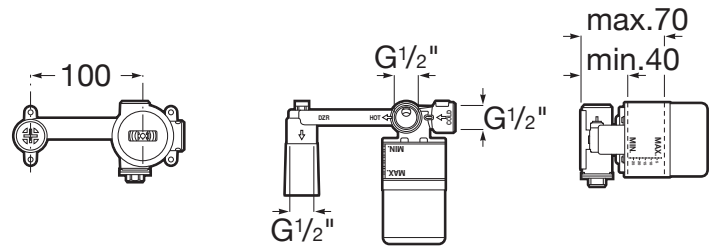

ONA

Cuerpo empotrable universal

DIBUJOS TÉCNICOS

CARACTERÍSTICAS

Cuerpo empotrable universal para la instalación de mezcladores monomando empotrables para lavabos (ver compatibilidades).

Ahorro de agua y energía

Lugar de instalación: Lavabo

Rosca de la toma de agua: 1/2"

Tipo de desagüe: Desagüe no incluido

Tipo de grifería: Monomando

Tipo de instalación: Empotrada

Evershine

COMPATIBLE

Mezclador monomando
empotrable para lavabo