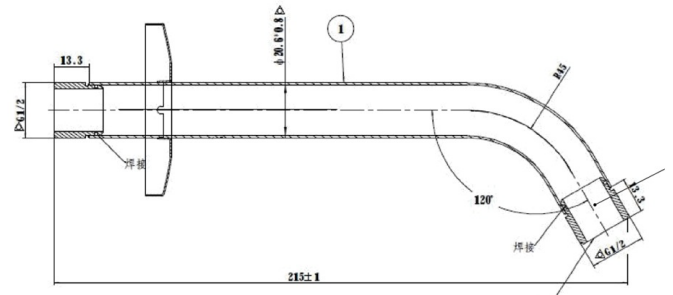

STELLA

Brazo de techo para rociador de 215 mm

DIBUJOS TÉCNICOS

CARACTERÍSTICAS

COMPATIBLE

Rociador de pared orientable con 3 funciones: Rain, Soft y Pulse. No incluye kit/brazo soporte a pared

5BF103C00

Rociador de pared orientable con 1 función: Rain. No incluye kit soporte a pared.