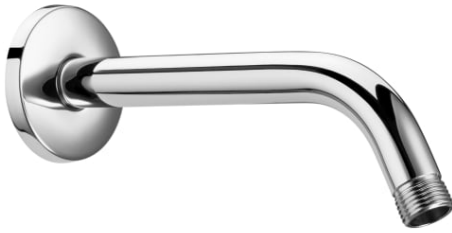

STELLA

Brazo de techo para rociador de 215 mm

DIBUJOS TÉCNICOS

CARACTERÍSTICAS

COMPATIBLE

Rociador de pared orientable con 3 funciones: Rain, Soft y Pulse. No incluye kit/brazo soporte a pared

5BF103C00

Rociador de pared orientable con 1 función: Rain. No incluye kit soporte a pared.

5BH103C00

Stella

Inspirada en los elementos básicos de la naturaleza, proporciona una estética de líneas sencillas, puras y contemporáneas. Disponible en una amplia gama de soluciones.