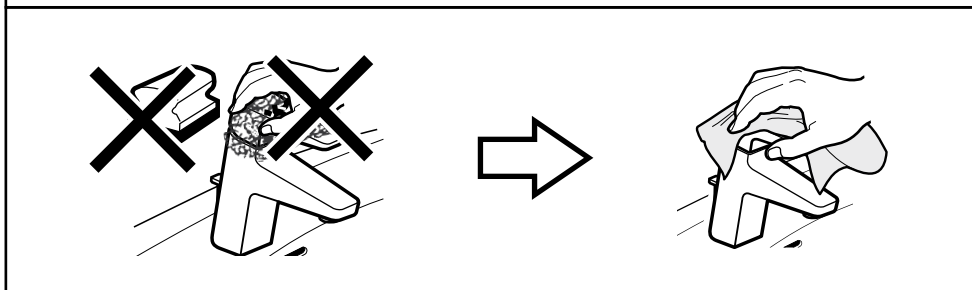

2 un

- Handshower (normal spray)
- Handshower (massage)
- Handshower (booster spray)
- ..... Headshower (Rain)
- Handshower (Massage)

 <b>P</b> 	<b>P</b> bar	 <b>MAX.</b> 10	
 <b>P</b> 	<b>P</b> bar	<b>MIN.</b> 0,5  <b>MAX.</b> 10	<b>3</b>  
 <b>T</b> 	<b>T</b> °C	 -80 <b>MAX.</b> -45 <b>MIN.</b>	 -65 -50 
 <b>Q</b> ( 3 bar )	<b>Q</b> l/min	 <b>RAIN</b> 13 <b>MASSAGE</b> 7	 <b>NORMAL</b> 8 <b>MASSAGE</b> 6 <b>BOOSTER</b> 7