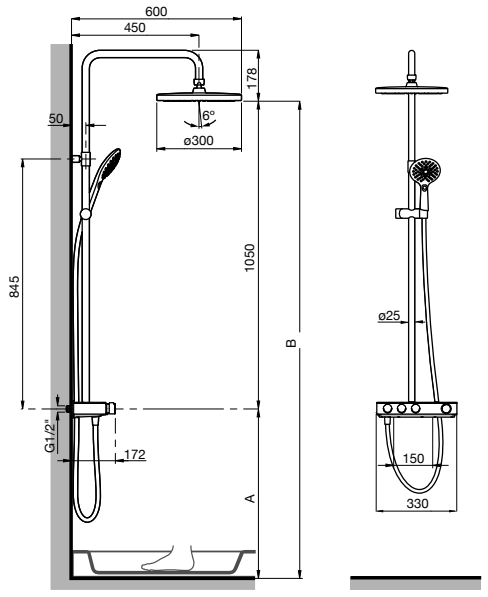

# INDEX-T

A5A9J09...

A	900	1000	1100	1200
B	1950	2050	2150	2250

1	-	AG0242200R
2	-	AG0242300R
3	-	AG0242400R
4	-	AG0242500R
5	-	AG0244400R
6	-	A5B1P11C07
7	-	A5B2216C00
8	-	AG0242700R
9	-	AG0242800R
10	-	AG0242900R
11	-	AG0243000R
12	-	AG0243100R
13	-	AG0243200R
14	-	AG0243300R
15	-	AG0243400R
24	-	AG0244300R

2 un

- Handshower (normal spray)
- Handshower (massage)
- Handshower (booster spray)
- ..... Headshower (Rain)
- Handshower (Massage)

 <b>P</b> 	<b>P</b> bar	 <b>MAX.</b> 10	
 <b>P</b> 	<b>P</b> bar	<b>MIN.</b> 0,5  <b>MAX.</b> 10	<b>3</b>  
 <b>T</b> 	<b>T</b> °C	 -80 <b>MAX.</b> -45 <b>MIN.</b>	 -65 -50 
 <b>Q</b> ( 3 bar )	<b>Q</b> l/min	 <b>RAIN</b> 13 <b>MASSAGE</b> 7	 <b>NORMAL</b> 8 <b>MASSAGE</b> 6 <b>BOOSTER</b> 7