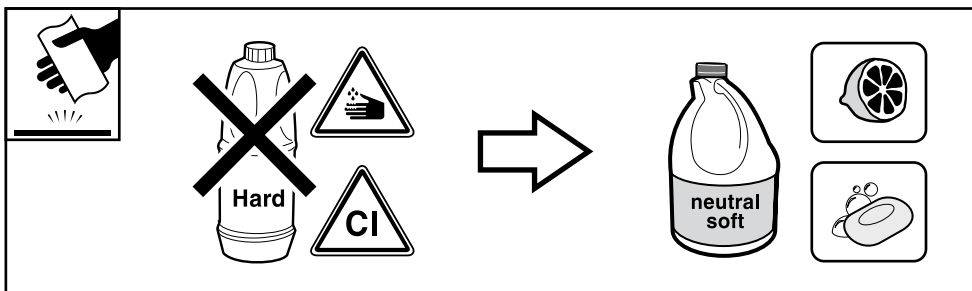

2 un

- Handshower (normal spray)
- Handshower (massage)
- Handshower (booster spray)
- ..... Headshower (Rain)
- Handshower (Massage)

 <b>P</b> 	<b>P</b> bar	 <b>MAX.</b> 10	
 <b>P</b> 	<b>P</b> bar	<b>MIN.</b> 0,5  <b>MAX.</b> 10	<b>3</b>  
 <b>T</b> 	<b>T</b> °C	 -80 <b>MAX.</b> -45 <b>MIN.</b>	 -65 -50 
 <b>Q</b> ( 3 bar )	<b>Q</b> l/min	 <b>RAIN</b> 13 <b>MASSAGE</b> 7	 <b>NORMAL</b> 8 <b>MASSAGE</b> 6 <b>BOOSTER</b> 7