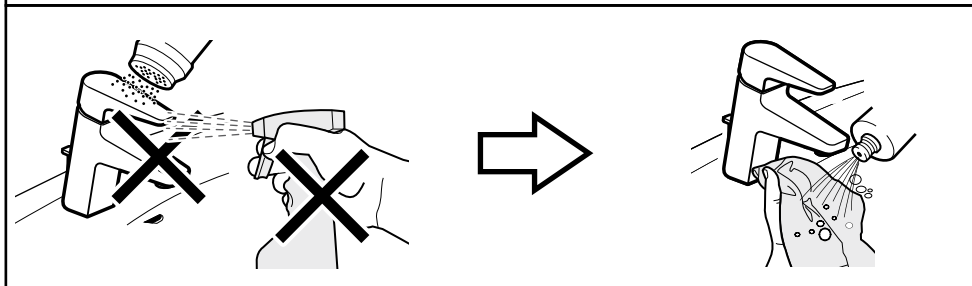

2 un

- Handshower (normal spray)
- Handshower (massage)
- Handshower (booster spray)
- ..... Headshower (Rain)
- Handshower (Massage)

 <b>P</b> 	<b>P</b> bar	 <b>MAX.</b> 10	
 <b>P</b> 	<b>P</b> bar	<b>MIN.</b> 0,5  <b>MAX.</b> 10	<b>3</b>  
 <b>T</b> 	<b>T</b> °C	 -80 <b>MAX.</b> -45 <b>MIN.</b>	 -65 -50 
 <b>Q</b> ( 3 bar )	<b>Q</b> l/min	 <b>RAIN</b> 13 <b>MASSAGE</b> 7	 <b>NORMAL</b> 8 <b>MASSAGE</b> 6 <b>BOOSTER</b> 7