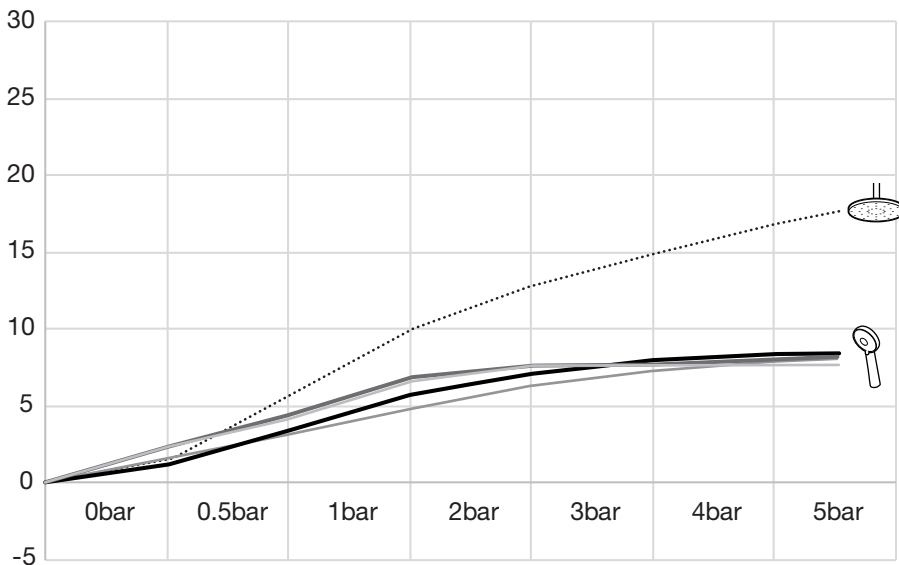

# INDEX-T

A5A9J09...

A	900	1000	1100	1200
B	1950	2050	2150	2250

1	-	AG0242200R
2	-	AG0242300R
3	-	AG0242400R
4	-	AG0242500R
5	-	AG0244400R
6	-	A5B1P11C07
7	-	A5B2216C00
8	-	AG0242700R
9	-	AG0242800R
10	-	AG0242900R
11	-	AG0243000R
12	-	AG0243100R
13	-	AG0243200R
14	-	AG0243300R
15	-	AG0243400R
24	-	AG0244300R

2 un

- Handshower (normal spray)
- Handshower (massage)
- Handshower (booster spray)
- ..... Headshower (Rain)
- Handshower (Massage)

 <b>P</b> 	<b>P</b> bar	 <b>MAX.</b> 10	
 <b>P</b> 	<b>P</b> bar	<b>MIN.</b> 0,5  <b>MAX.</b> 10	<b>3</b>  
 <b>T</b> 	<b>T</b> °C	 -80 <b>MAX.</b> -45 <b>MIN.</b>	 -65 -50 
 <b>Q</b> ( 3 bar )	<b>Q</b> l/min	 <b>RAIN</b> 13 <b>MASSAGE</b> 7	 <b>NORMAL</b> 8 <b>MASSAGE</b> 6 <b>BOOSTER</b> 7