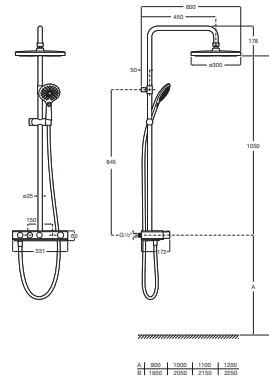

INDEX-T SWITCH

Columna de ducha termostática con repisa

PVPR (IVA INCLUIDO)

899,03 €

DIBUJOS TÉCNICOS

CARACTERÍSTICAS

Columna de ducha termostática con repisa. Incluye rociador \varnothing 300 mm de 2 funciones, flexible satinado PVC 1,50m y ducha de mano Plenum Go 120/3F.

Acabado: Cromado

Adecuada para: Ducha

Flexible incluido

Forma del rociador: Circular

Grifería: Incluida

Número de salidas de agua: 3

Número de vías del inversor: 3

Repisa

Teléfono de ducha: Incluido

Tipo de grifería: Termostática

Tipo de instalación: Mural

Evershine ®

Funciones del rociador
Funciones del rociador: Pulse

Funciones del rociador
Funciones del rociador: Rain

Funciones del teléfono de ducha
Funciones del teléfono de ducha: Pulse