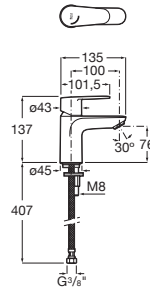

VICTORIA PLUS

Mezclador monomando para lavabo con cuerpo liso, Cold Start

DIBUJOS TÉCNICOS

CARACTERÍSTICAS

Mezclador monomando para lavabo con cuerpo liso y enlaces de alimentación flexibles. Apertura en agua fría.

Acabado: Cromado

Ahorro de agua y energía

Apertura frontal en agua fría

Caudal (l/min a 3 bares): 5

Caño fijo

Enlaces de alimentación flexibles incluidos

Limitador de caudal

Lugar de instalación: Lavabo

Posición del tirador: Superior

Rosca de la toma de agua: 3/8"

Tipo de cartucho: Inicio fresco

Tipo de desagüe: Desagüe no incluido

Tipo de grifería: Monomando

Tipo de instalación: De repisa

Evershine

SoftTurn®