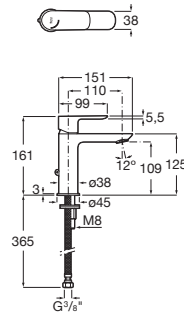

CALA

Mezclador monomando para lavabo con
enganche para cadenilla, Cold Start

DIBUJOS TÉCNICOS

CARACTERÍSTICAS

Mezclador monomando para lavabo con enganche para cadenilla y
enlaces de alimentación flexibles. Apertura en agua fría

Acabado: Cromado

Ahorro de agua y energía

Enlaces de alimentación flexibles incluidos

Lugar de instalación: Lavabo

Rosca de la toma de agua: 3/8"

Tipo de desagüe: Con enganche para cadenilla

Tipo de grifería: Monomando

Tipo de instalación: De repisa

Evershine

SoftTurn®

Cala

Un diseño esbelto, formado por un cuerpo cilíndrico estilizado de tan solo 38 mm y una manecilla plana rectangular, en perfecta armonía con la forma del caño. En Cala, todos los elementos se combinan visualmente para crear la mejor proporción y estilo.