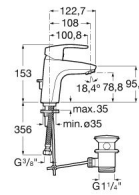

MONODIN

Mezclador monomando para lavabo con desagüe automático

DIBUJOS TÉCNICOS

CARACTERÍSTICAS

Mezclador monomando para lavabo con aireador, desagüe automático y enlaces de alimentación flexibles.

Acabado: Cromado

Apertura frontal en agua fría

Caudal (l/min a 3 bares): 5

Desagüe automático

Lugar de instalación: Lavabo

Posición del tirador: Superior

Tipo de desagüe: Desagüe automático

Tipo de grifería: Monomando

Tipo de instalación: De repisa