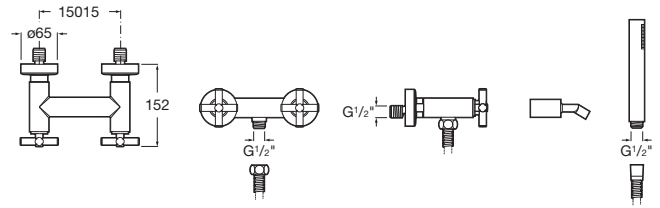

LOFT

Mezclador bimando exterior ducha con ducha de mano, flexible de 1,50 m. y soporte articulado

DIBUJOS TÉCNICOS

CARACTERÍSTICAS

- Acabado: Cromado
- Bimando: 1/2 vuelta
- Lugar de instalación: Ducha
- Tipo de grifería: Bimando
- Tipo de instalación: Mural