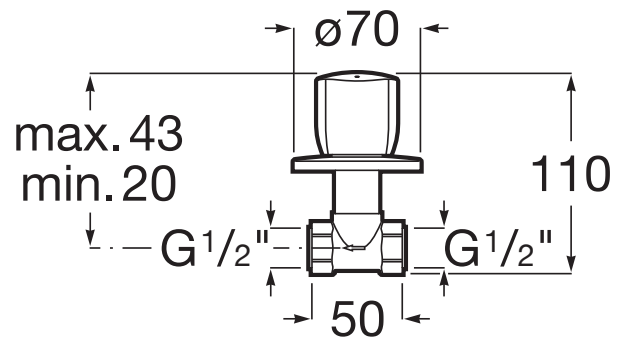

BRAVA

Llave de paso recto de 1/2" de agua caliente  
(índice rojo)

DIBUJOS TÉCNICOS

CARACTERÍSTICAS

Acabado: Cromado

Tipo de grifería: Bimando

Tipo de grifería: Bimando

Tipo de instalación: Empotrada