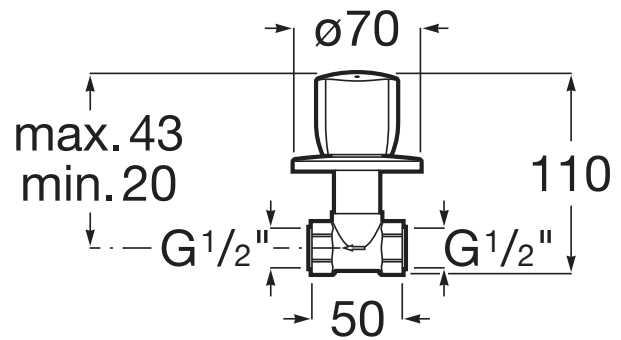

BRAVA

Llave de paso recto de 1/2" de agua fría (índice azul)

DIBUJOS TÉCNICOS

CARACTERÍSTICAS

Acabado: Cromado

Tipo de grifería: Bimando

Tipo de grifería: Bimando

Tipo de instalación: Empotrada