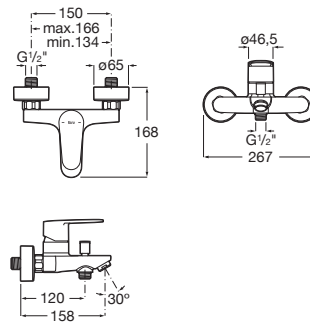

VICTORIA PLUS

Mezclador monomando exterior baño-ducha con inversor automático, ducha de mano, flexible de 1,70 m. y soporte de ducha articulado

DIBUJOS TÉCNICOS

CARACTERÍSTICAS

Mezclador monomando exterior baño-ducha con inversor automático, ducha de mano Natura, flexible metálico de 1,70 m. y soporte de ducha articulado.

Acabado: Cromado

Caño fijo

Excéntricas incluidas

Inversor: Automático

Lugar de instalación: Bañera

Posición del tirador: Superior

Rosca de la toma de agua: 1/2" - 1/2"

Tipo de cartucho: Cerámico