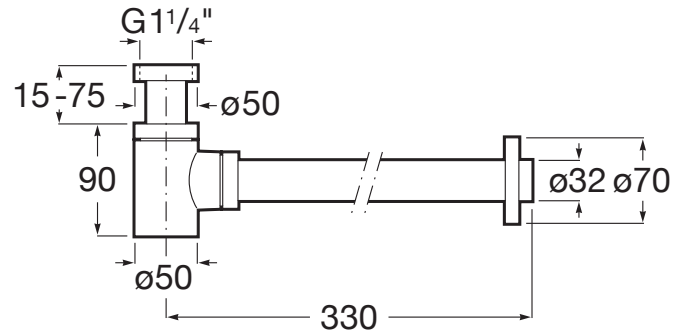

AQUA

Mini - Sifón mural cilíndrico de 1 1/4" para lavabo.
Tubo de 300 mm.

DIBUJOS TÉCNICOS

CARACTERÍSTICAS

- Adecuado para: Lavabo
- Ancho de la conexión (pulgadas): 1 1/4"
- Longitud del tubo (mm): 300
- Sifón decorativo

COMPATIBLE

Click-clack desagüe
universal. Tapón cromado
65 Ø

505401000

Click-clack desagüe
universal. Tapón cerámico
65 Ø

505401100

Desagüe para lavabo o bidé
con tapón fijo abierto
cromado

506403900

Desagüe para lavabo/bidé
de 1 1/4" sin enlace, tapón
y cadenilla