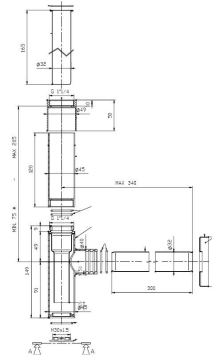

DAMA

Sifón botella de 1 1/4" para lavabo. Tubo de 300 mm

DIBUJOS TÉCNICOS

CARACTERÍSTICAS

- Adecuado para: Lavabo
- Ancho de la conexión (pulgadas): 1 1/4"
- Longitud del tubo (mm): 300
- Sifón decorativo
- Tipo de sifón: Botella