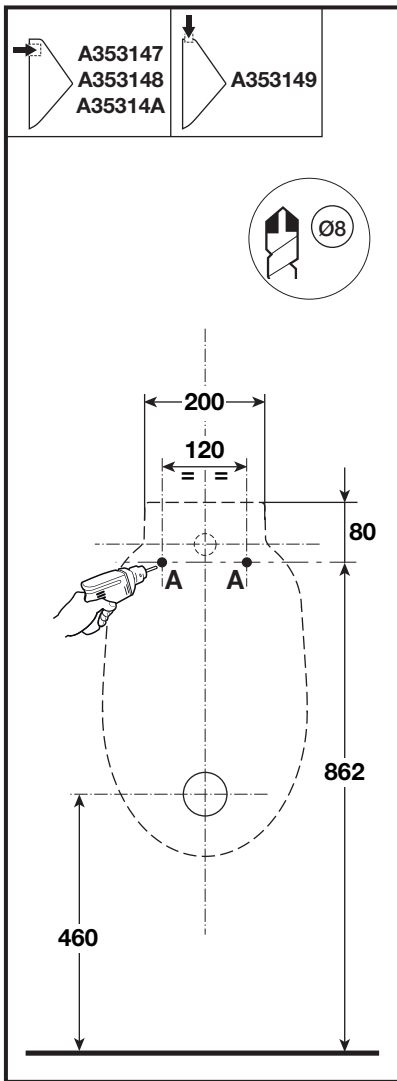

Roca

SPUN

A392500900c

Roca Sanitario, S.A.
Avda. Diagonal, 513
08029 Barcelona
SPAIN
www.roca.com

902
304
848

LÍNEA DE
ATENCIÓN AL
CONSUMIDOR
ESPAÑA

902
400
423

SERVICIO
TÉCNICO
ESPAÑA