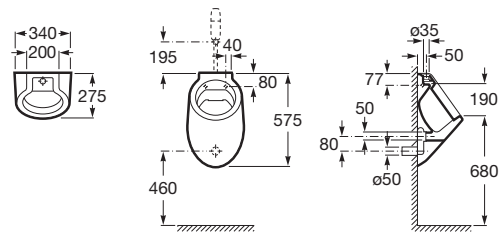

SPUN

Urinario de porcelana con entrada de agua superior

MEDIDAS

Longitud	340 mm
Anchura	275 mm
Altura	575 mm

COLORES Y ACABADOS

00 Blanco

DIBUJOS TÉCNICOS

CARACTERÍSTICAS

Urinario de porcelana con entrada de agua superior sin tapa. Incluye sistema de fijación, sifón desagüe y manguito de alimentación 1/2" con enchufe.

Conjunto de fijaciones: Incluido

Incompatible con tapa

Posición de la toma de agua: Exterior vertical

Recomendado para espacios públicos

COMPATIBLE

Grifo de paso angular temporizado exterior para urinario

5A9279C00

Grifo de paso angular temporizado exterior para urinario