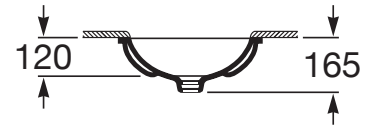

FORO

Lavabo de porcelana de bajo encimera

MEDIDAS

Longitud	410 mm
Anchura	410 mm
Altura	165 mm

COLORES Y ACABADOS

DIBUJOS TÉCNICOS

CARACTERÍSTICAS

Lavabo de porcelana de bajo encimera. No incluye grifería.

Agujeros para grifería: Sin agujeros

Anchura de la cubeta (mm): 350

Conjunto de fijaciones: Incluido

Desagüe: No incluido

Forma: Redondo

Longitud de la cubeta (mm): 350

Material: Porcelana

Posición de la cubeta: Central

Profundidad de la cubeta (mm): 120

Recomendado para espacios públicos

Sifón: No incluido

Tipo de instalación: Bajo encimera

Tipo de rebosadero: Estándar

COMPATIBLE

Sifón botella de 1 1/4" para
lavabo. Tubo de 300 mm