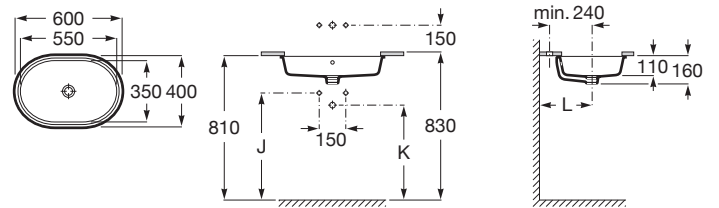

THE GAP

ROUND - Lavabo de bajo encimera

MEDIDAS

Longitud	550 mm
Anchura	350 mm
Altura	160 mm

COLORES Y ACABADOS

DIBUJOS TÉCNICOS

CARACTERÍSTICAS

ROUND - Lavabo de porcelana de bajo encimera. No incluye grifería.

Agujeros para grifería: Sin agujeros

Anchura de la cubeta (mm): 350

Forma: Ovalado

Longitud de la cubeta (mm): 550

Material: Porcelana

Peso (kg): 9

Profundidad de la cubeta (mm): 110

Tipo de instalación: Bajo encimera