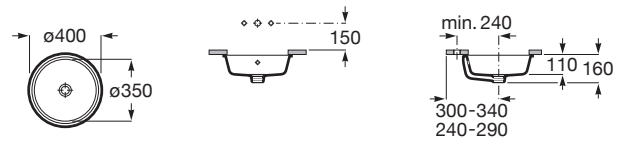

THE GAP

ROUND - Lavabo de bajo encimera

MEDIDAS

Longitud	350 mm
Anchura	350 mm
Altura	160 mm

COLORES Y ACABADOS

CARACTERÍSTICAS

ROUND - Lavabo de porcelana de bajo encimera. No incluye grifería.

Agujeros para grifería: Sin agujeros

Anchura de la cubeta (mm): 350

Forma: Redondo

Longitud de la cubeta (mm): 350

Material: Porcelana

Peso (kg): 6

Profundidad de la cubeta (mm): 110

Tipo de instalación: Bajo encimera

DIBUJOS TÉCNICOS