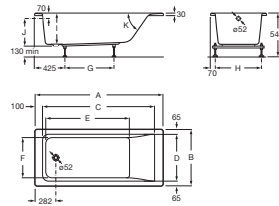

EASY

Bañera acrílica rectangular

MEDIDAS

Longitud 1400 mm
 Anchura 700 mm
 Altura 400 mm

COLORES Y ACABADOS

00 Blanco

DIBUJOS TÉCNICOS

CARACTERÍSTICAS

- Aislamiento acústico
- Altura interior (mm): 348
- Anchura interior (mm): 570
- Capacidad (l): 147
- Capacidad (personas): 1
- Desagüe: No incluido
- Estructura de montaje: Con pies
- Forma: Rectangular
- Instalación pies: Pies incluidos
- Longitud interior (mm): 810
- Material: Acrílico
- Tipo de instalación: Con faldón frontal, Encastrada

A	B	C	D	E	F	G	H	I	J	K	Capacity
1700	750	1418	820	1110	540	675	610				215 litres
1600		1318	1010		575						197 litres
1700		1418		1110	675		420	368	550		196 litres
1600		1318		1010	575						181 litres
1500	700	1218	570	910	525	560					161 litres
1400		1118		810	425		400	348	620		147 litres