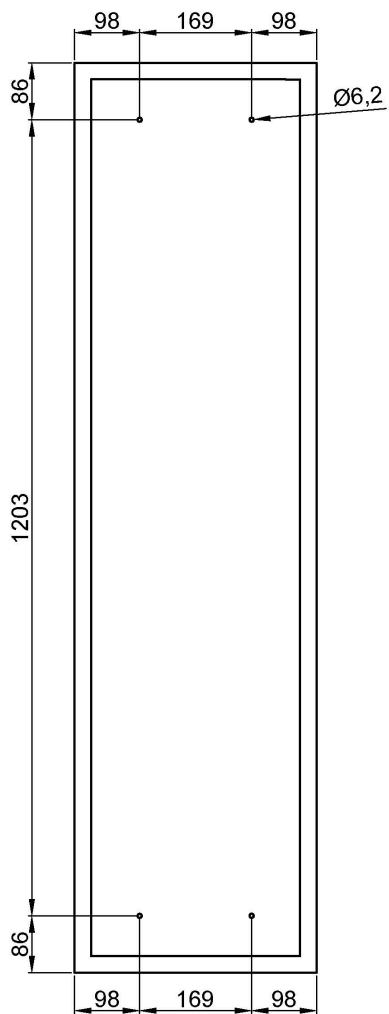

Mueble compacto empotrado en pared con dispensador de papel toalla plegado en "Z" y papelera. Acero inoxidable. Acabado satinado

Descripción

- Mueble compacto con dispensador de papel toalla y papelera.
- Mueble para empotrar en pared de acero inoxidable AISI 304, acabado satinado. Instalación adosada a pared mediante kit instalación adosada (no incluido NOFER 12020.ADO.S).
- Papelera extraíble y dispensador protegidos con cerradura de seguridad.
- Construcción totalmente soldada y pulida, sin aristas cortantes para su uso seguro.
- Adecuado para baños públicos en los que la organización del espacio es fundamental.

Características técnicas

- Material:** Acero inoxidable AISI 304
- Acabado:** Satinado
- Dimensiones:** 1375 alto x 365 ancho x 160 fondo (mm)
- Dimensiones hueco instalación:** 1331 alto x 330 ancho x 160 fondo (mm)
- Capacidad dispensador:** 700 usos
- Capacidad papelera:** 22,5 litros

Texto sugerido para prescripción

Mueble compacto NOFER para empotrar a pared, de acero inoxidable AISI 304, acabado satinado. Con dispensador de papel y papelera. Dispensador de papel toalla plegado en Z, capacidad 700 usos. Papelera extraíble, con cerradura de seguridad y capacidad de 22,5 litros. Dimensiones: 1375 alto x 365 ancho x 160 fondo (mm).

Esquema dimensional

Ctra. Laureà Miró, 385-387
 08980 | Sant Feliu de Llobregat,
 Barcelona - España
 T. +34 934 742 423
 F. +34 934 743 548
 nofer@nofer.com
 www.nofer.com

PRODUCTOS
 RELACIONADOS

12001.S