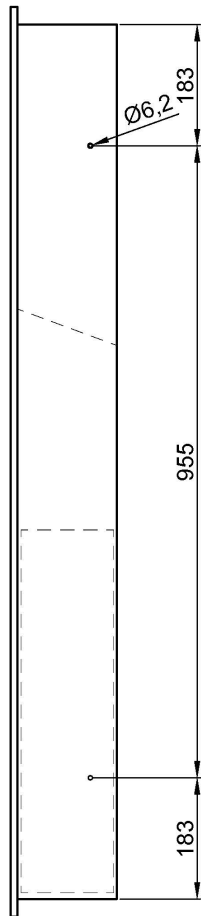

Mueble compacto empotrado en pared con dispensador de papel toalla plegado en "Z" y papelera. Acero inoxidable. Acabado satinado

Descripción

- Mueble compacto con dispensador de papel toalla y papelera.
- Mueble para empotrar en pared de acero inoxidable AISI 304, acabado satinado. Instalación adosada a pared mediante kit instalación adosada (no incluido NOFER 12020.ADO.S).
- Papelera extraíble y dispensador protegidos con cerradura de seguridad.
- Construcción totalmente soldada y pulida, sin aristas cortantes para su uso seguro.
- Adecuado para baños públicos en los que la organización del espacio es fundamental.

Características técnicas

- Material:** Acero inoxidable AISI 304
- Acabado:** Satinado
- Dimensiones:** 1375 alto x 365 ancho x 160 fondo (mm)
- Dimensiones hueco instalación:** 1331 alto x 330 ancho x 160 fondo (mm)
- Capacidad dispensador:** 700 usos
- Capacidad papelera:** 22,5 litros

Texto sugerido para prescripción

Mueble compacto NOFER para empotrar a pared, de acero inoxidable AISI 304, acabado satinado. Con dispensador de papel y papelera. Dispensador de papel toalla plegado en Z, capacidad 700 usos. Papelera extraíble, con cerradura de seguridad y capacidad de 22,5 litros. Dimensiones: 1375 alto x 365 ancho x 160 fondo (mm).

Esquema dimensional

Ctra. Laureà Miró, 385-387
 08980 | Sant Feliu de Llobregat,
 Barcelona - España
 T. +34 934 742 423
 F. +34 934 743 548
 nofer@nofer.com
 www.nofer.com

PRODUCTOS
 RELACIONADOS

12001.S