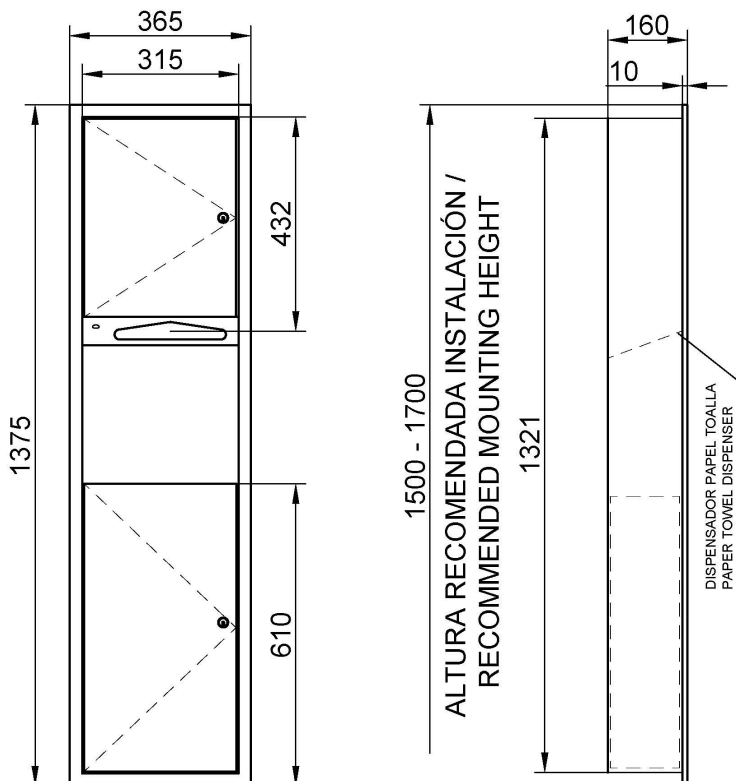

Mueble compacto empotrado en pared con dispensador de papel toalla plegado en "Z" y papelera. Acero inoxidable. Acabado satinado

Descripción

- Mueble compacto con dispensador de papel toalla y papelera.
- Mueble para empotrar en pared de acero inoxidable AISI 304, acabado satinado. Instalación adosada a pared mediante kit instalación adosada (no incluido NOFER 12020.ADO.S).
- Papelera extraíble y dispensador protegidos con cerradura de seguridad.
- Construcción totalmente soldada y pulida, sin aristas cortantes para su uso seguro.
- Adecuado para baños públicos en los que la organización del espacio es fundamental.

Características técnicas

- Material:** Acero inoxidable AISI 304
- Acabado:** Satinado
- Dimensiones:** 1375 alto x 365 ancho x 160 fondo (mm)
- Dimensiones hueco instalación:** 1331 alto x 330 ancho x 160 fondo (mm)
- Capacidad dispensador:** 700 usos
- Capacidad papelera:** 22,5 litros

Texto sugerido para prescripción

Mueble compacto NOFER para empotrar a pared, de acero inoxidable AISI 304, acabado satinado. Con dispensador de papel y papelera. Dispensador de papel toalla plegado en Z, capacidad 700 usos. Papelera extraíble, con cerradura de seguridad y capacidad de 22,5 litros. Dimensiones: 1375 alto x 365 ancho x 160 fondo (mm).

Esquema dimensional

Ctra. Laureà Miró, 385-387
 08980 | Sant Feliu de Llobregat,
 Barcelona - España
 T. +34 934 742 423
 F. +34 934 743 548
 nofer@nofer.com
 www.nofer.com

PRODUCTOS
 RELACIONADOS

12001.S