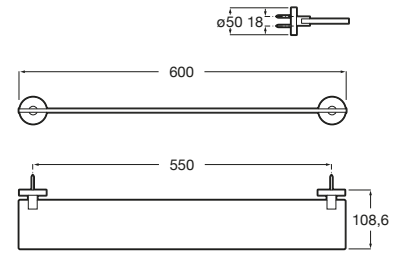

COMPAS

Repisa de 600 mm

DIBUJOS TÉCNICOS

CARACTERÍSTICAS

Kit para instalación con tornillos incluido

Acabado: Brillo, Cromado

Conjunto de fijaciones: Incluido

Material: Cristal

Opciones de instalación: Solo con tornillería

Tipo de instalación: Mural

Compas

Funcionalidad como clave en una colección completa de accesorios con instalación a pared en un elegante acabado cromado.