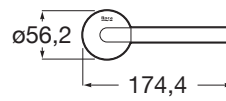

HOTELS

ROUND - Portarrollo sin tapa

MEDIDAS

Longitud	174 mm
Anchura	78 mm
Altura	23 mm

COLORES Y ACABADOS

C0 Cromado

DIBUJOS TÉCNICOS

CARACTERÍSTICAS