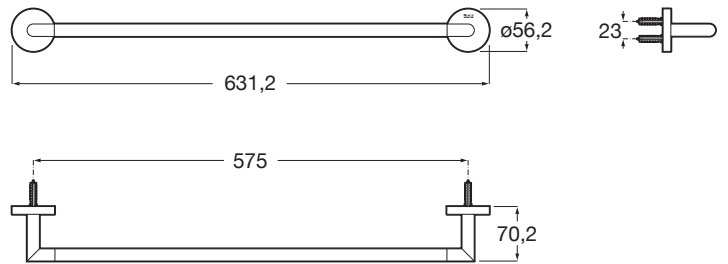

HOTELS

ROUND - Toallero

MEDIDAS

Longitud 631 mm
Anchura 56 mm

COLORES Y ACABADOS

C0 Cromado

DIBUJOS TÉCNICOS

CARACTERÍSTICAS

Acabado: Cromado

Adecuado para: Ducha

Conjunto de fijaciones: Incluido

Forma: Recto

Material: Metal

Opciones de instalación: Solo con tornillería

Peso máximo soportado (kg): 10

Tipo de instalación: Mural